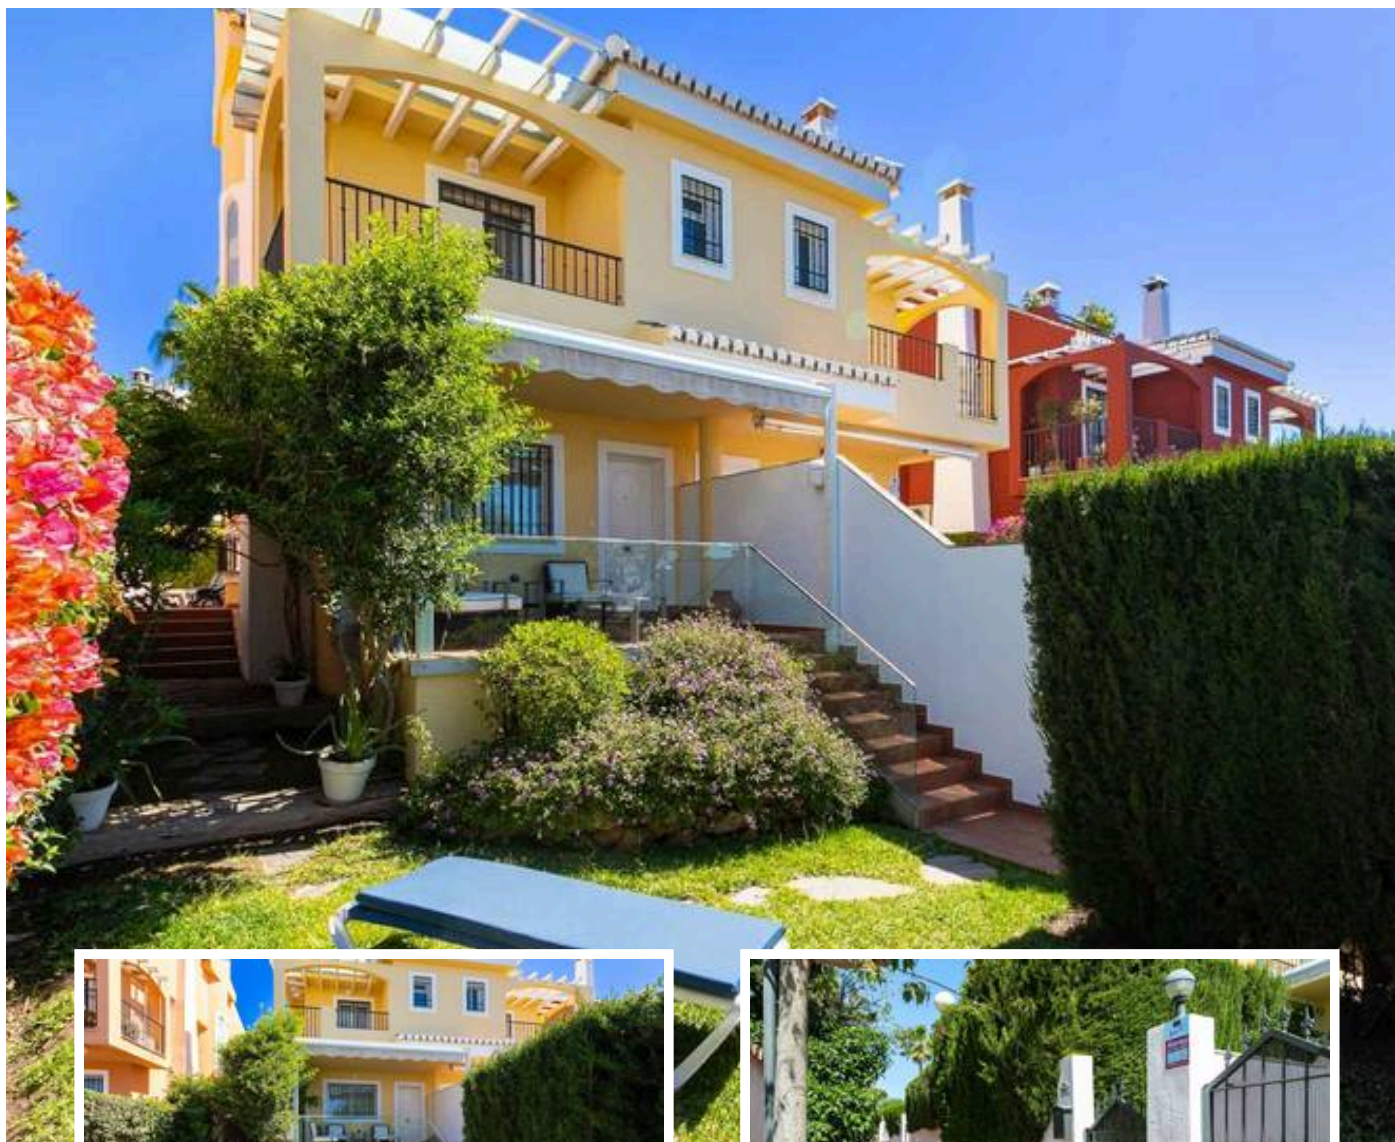

Pareada en Costabella

Descripción

Nos complacemos en presentarles este magnífico pareado situado a tan solo 80 metros de la mejor playa de Marbella donde encontramos los mas exclusivos clubs de Playa como Looma, Bonos Beach o Dune entre otros.

La vivienda esta dividida en 2 plantas más un sótano. Asimismo está casi rodeada de un hermoso jardín que podemos admirar desde el porche o las 2 terrazas de las plantas superiores....

Precio: **1.490.000 €**

Dormitorios: 4

Baños: 3

Construidos: 171m²

Parcela: 215m²

Terraza: 25m²

Marbella

info@bestliving.es

+34 747 471 108