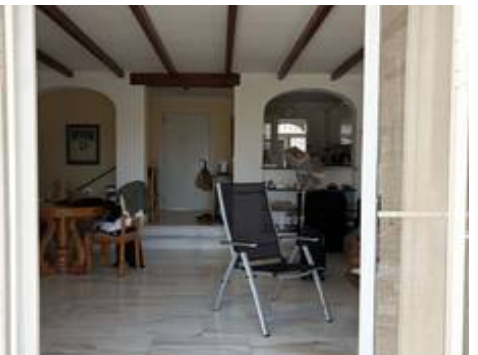

## Descripción

Encantadora casa adosada de tres plantas con un potencial ilimitado e impresionantes vistas al campo y al mar.

Descubra esta luminosa casa adosada, diseñada a la perfección para disfrutar del estilo de vida mediterráneo. Distribuida en tres niveles, la propiedad ofrece amplios espacios habitables, abundante luz natural y preciosas vistas panorámicas al campo y al mar.

La planta principal cuenta con una cocina abierta integrada al salón-comedor, creando un espacio acogedor para la vida familiar y para recibir invitados. Desde aquí, se accede directamente a una terraza privada, ideal para comer al aire libre y relajarse. Un aseo de cortesía en esta planta añade mayor comodidad.

Uno de los atractivos de la propiedad es su solárium privado, un espacio maravilloso para disfrutar del sol durante todo el año, recibir a amigos o simplemente admirar las vistas panorámicas.

...