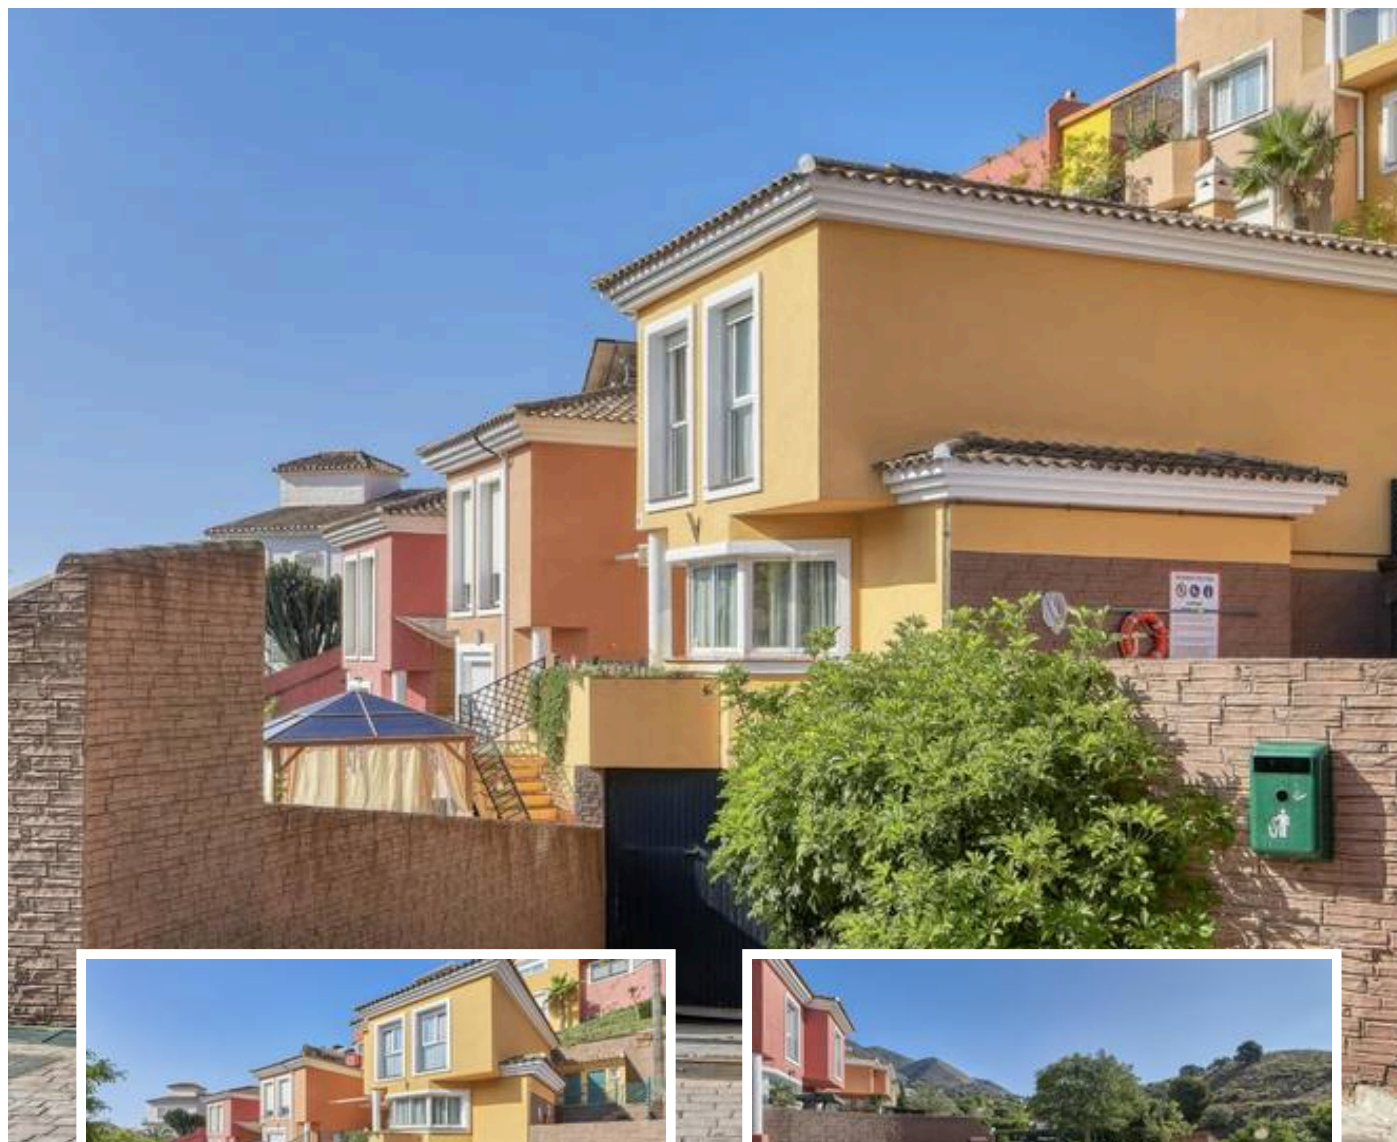

Pareada en Benalmadena

Descripción

Descubre esta magnífica vivienda pareada en esquina, ubicada en una cuidada urbanización cerrada con piscina comunitaria, a tan solo 400 metros de la Playa de Carvajal, una de las más valoradas de la Costa del Sol. Se localiza en un entorno tranquilo rodeada de naturaleza en perfecta combinación entre campo y mar, con zonas comerciales, colegios nacionales e internacionales y una estación del tren a escasos metros.

...

Precio: **640.000 €**

Dormitorios: 3

Baños: 2

Construidos: 194m²

Parcela:

Terraza:

Marbella