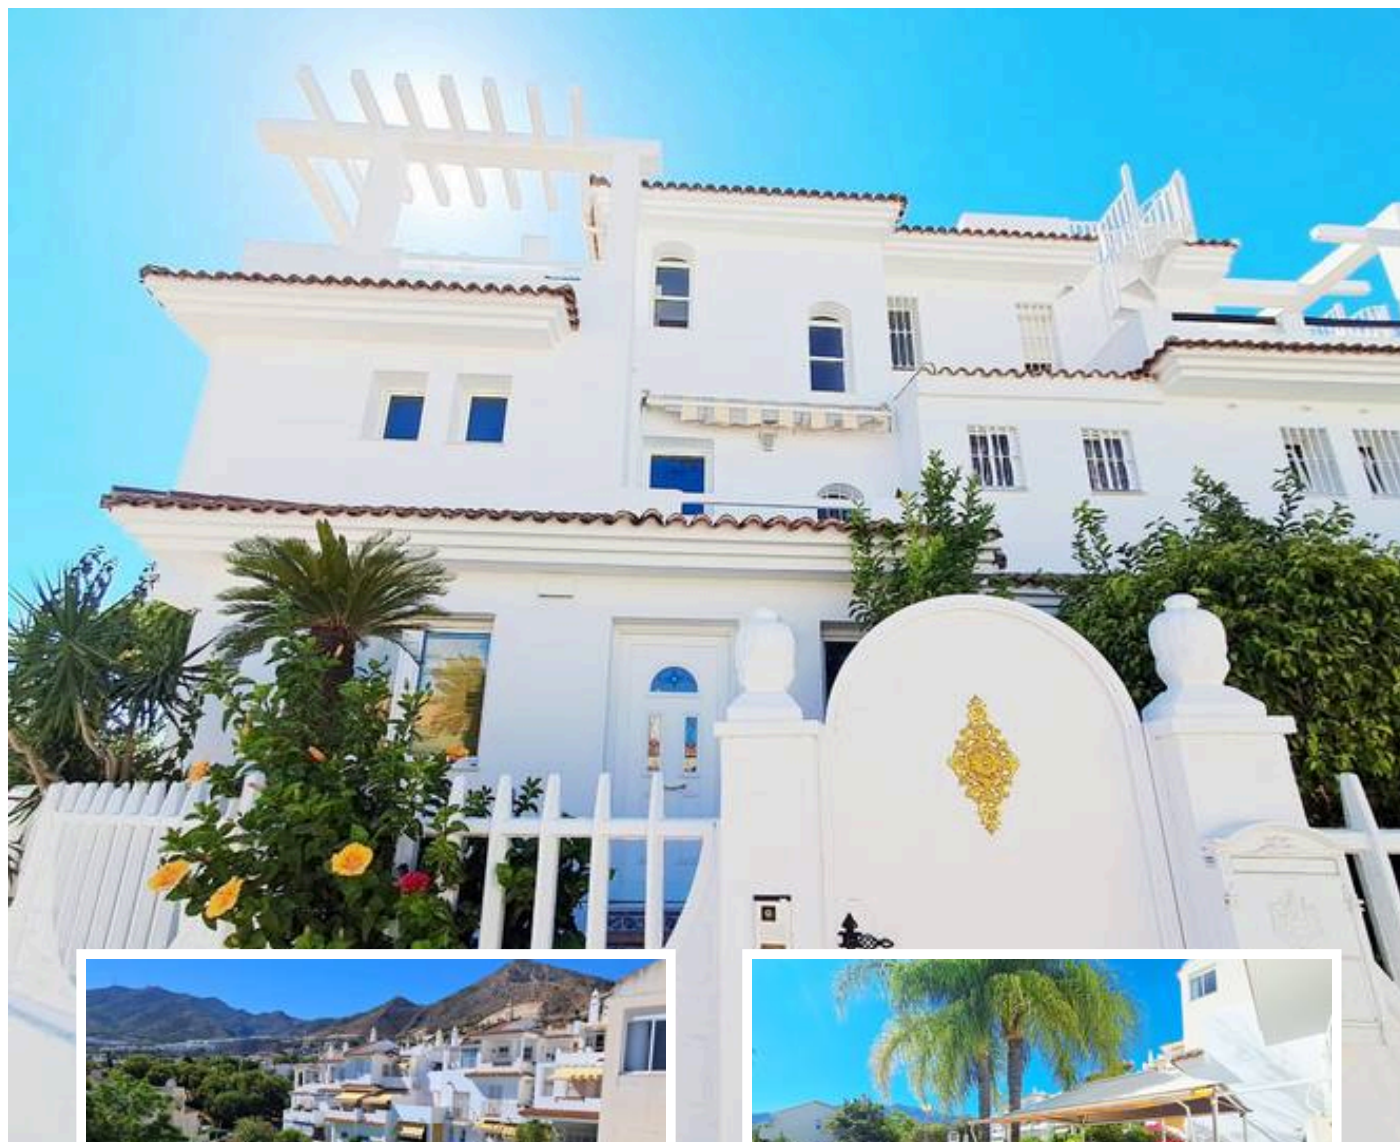

Pareada en Benalmadena

Descripción

¡Bienvenido a la casa de tus sueños! Ubicada en la zona residencial ideal de Benalmádena, esta lujosa casa adosada ofrece amplio espacio, privacidad y tranquilidad.

- 5 amplias habitaciones
- 4 baños
- Jardín privado, terrazas y amplia azotea
- Aparcamiento privado para dos coches...

Precio: **635.000 €**

Dormitorios: 5

Baños: 4

Construidos: 180m²

Parcela: 25m²

Terraza: 15m²

Marbella

info@bestliving.es

+34 747 471 108