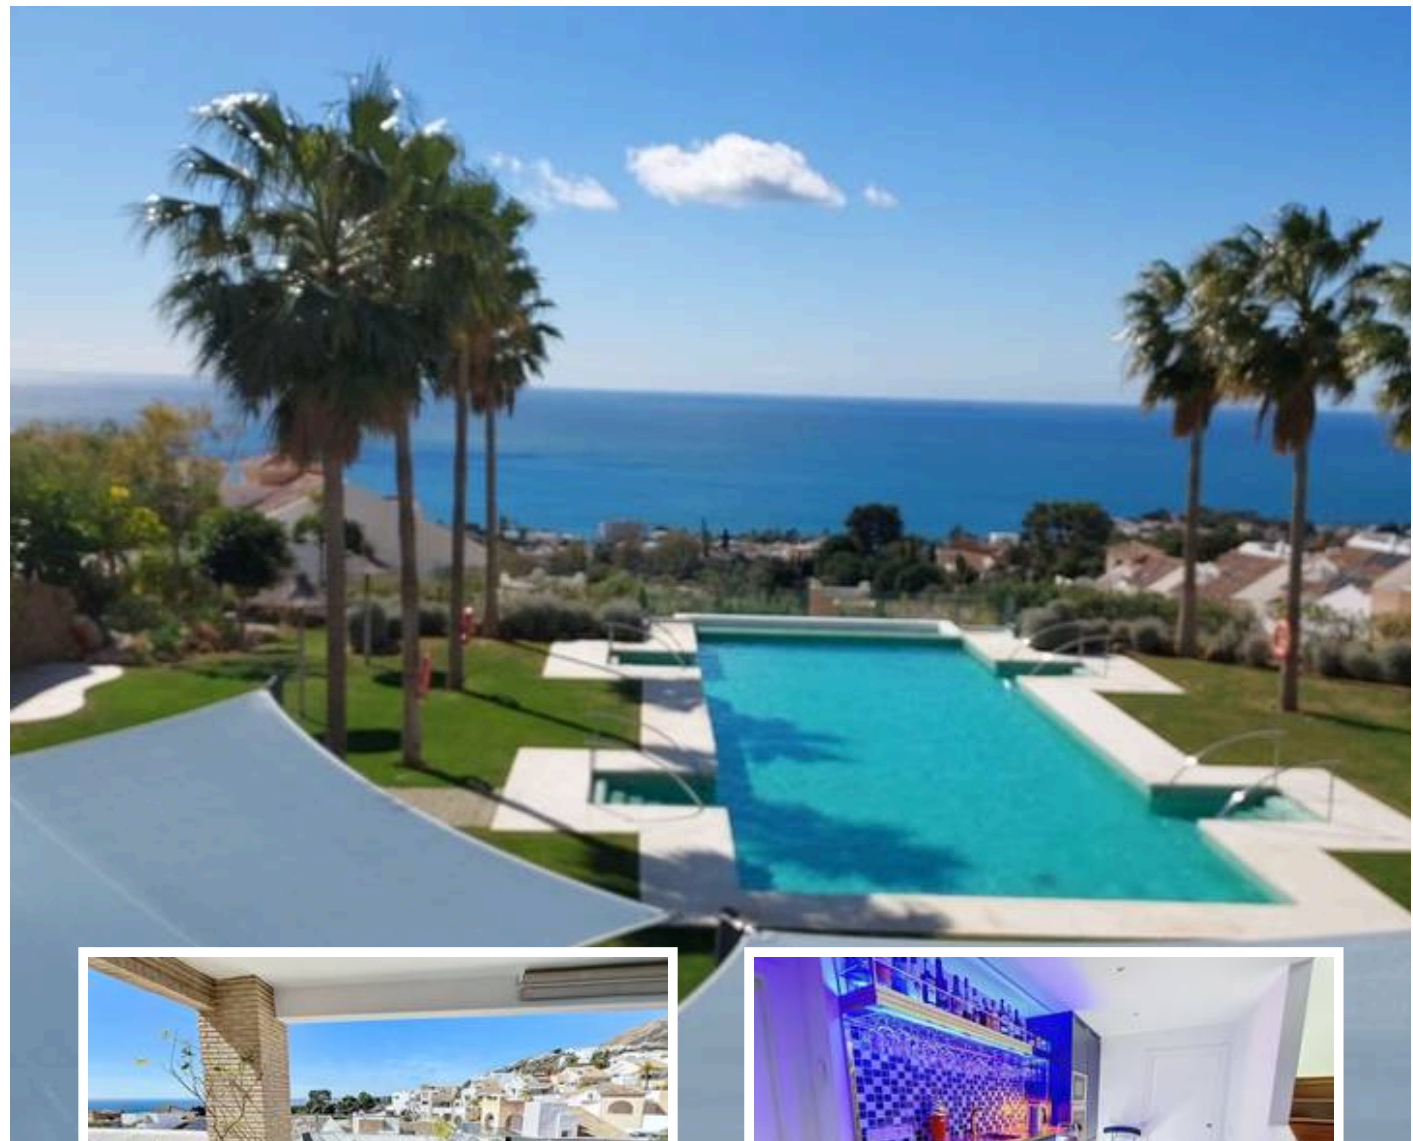

Pareada en Benalmadena

Descripción

Ubicado en la distinguida comunidad de Big Blue Villas en Benalmádena, este excepcional chalet adosado encarna la esencia del lujo costero. Distribuido en tres niveles, esta residencia ofrece tres amplios dormitorios, tres baños y un aseo adicional para invitados, garantizando un espacio amplio para una vida cómoda. La planta baja te da la bienvenida con una cautivadora sala de estar, que cuenta con un elegante bar adornado con iluminación LED, perfecto para recibir...

Precio: **1.200.000 €**

Dormitorios: 3

Baños: 3

Construidos: 358m²

Parcela:

Terraza:

Marbella

info@bestliving.es

+34 747 471 108