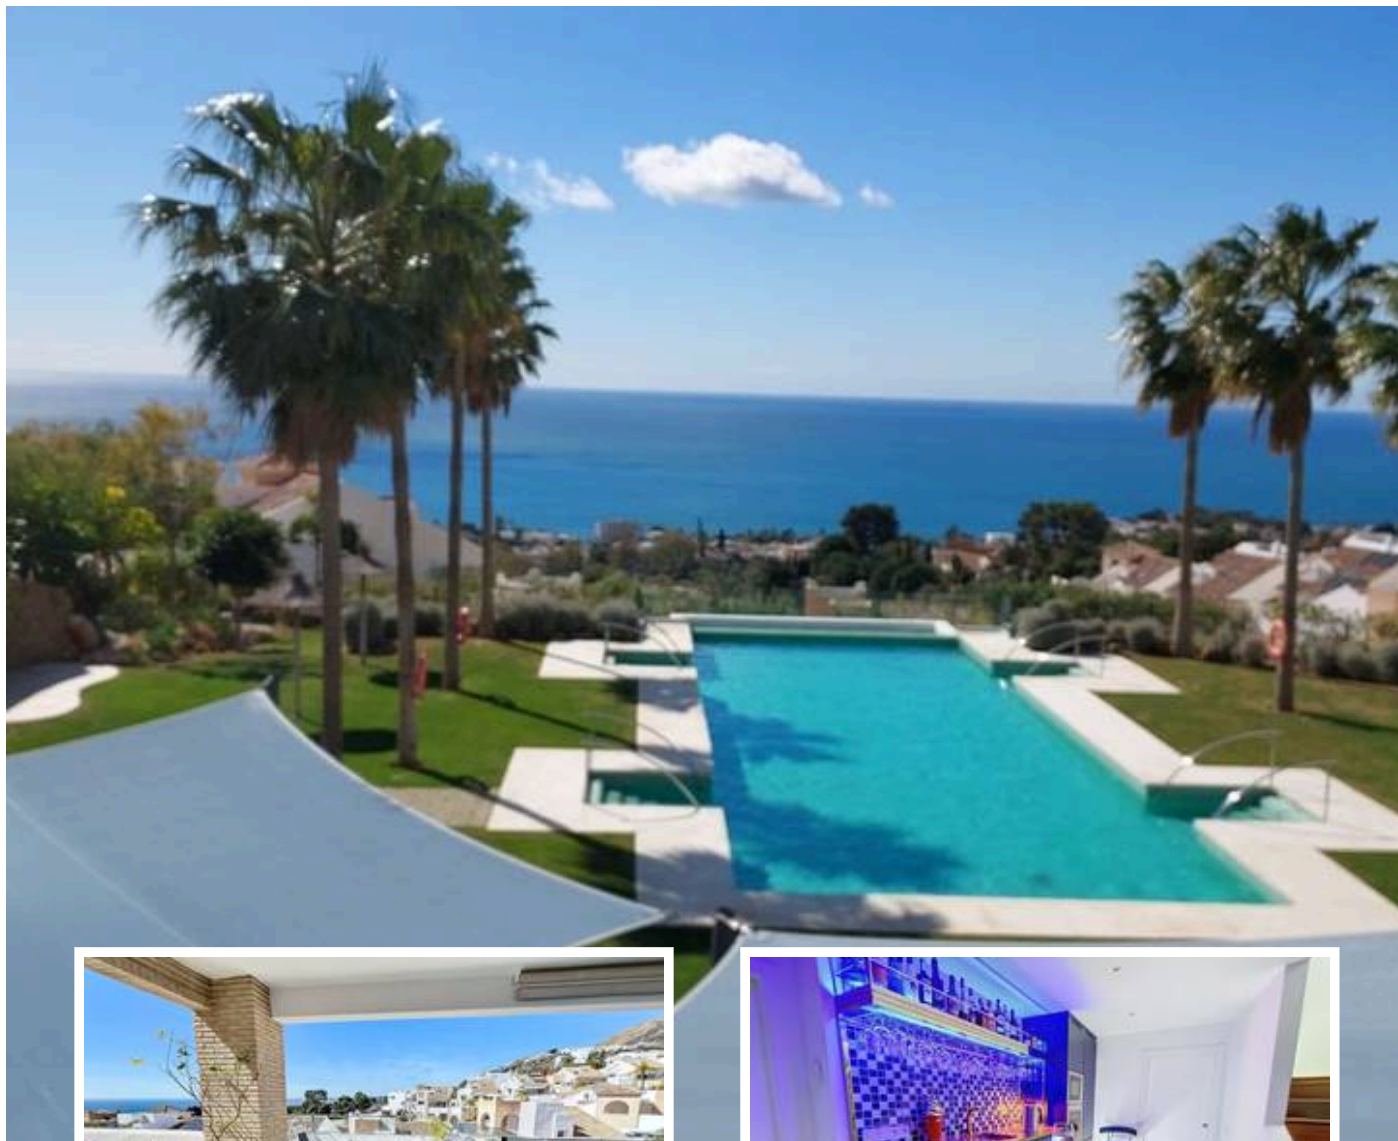

Pareada en Benalmadena

Descripción

Ubicado en la distinguida comunidad de Big Blue Villas en Benalmádena, este excepcional chalet adosado encarna la esencia del lujo costero. Distribuido en tres niveles, esta residencia ofrece tres amplios dormitorios, tres baños y un aseo adicional para invitados, garantizando un espacio amplio para una vida cómoda. La planta baja te da la bienvenida con una cautivadora sala de estar, que cuenta con un elegante bar adornado con iluminación LED, perfecto para recibir...

Precio: **1.200.000 €**

Dormitorios: 3

Baños: 3

Construidos: 358m²

Parcela:

Terraza:

Marbella

info@bestliving.es

+34 747 471 108