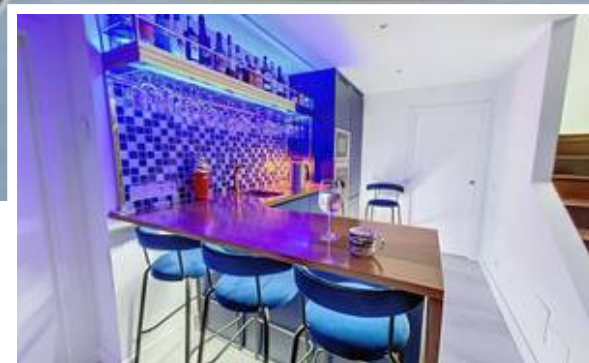

Pareada en Benalmadena

Descripción

Ubicado en la distinguida comunidad de Big Blue Villas en Benalmádena, este excepcional chalet adosado encarna la esencia del lujo costero. Distribuido en tres niveles, esta residencia ofrece tres amplios dormitorios, tres baños y un aseo adicional para invitados, garantizando un espacio amplio para una vida cómoda. La planta baja te da la bienvenida con una cautivadora sala de estar, que cuenta con un elegante bar adornado con iluminación LED, perfecto para recibir...

Precio: **1.200.000 €**

Dormitorios: 3

Baños: 3

Construidos: 358m²

Parcela:

Terraza:

Marbella

info@bestliving.es

+34 747 471 108