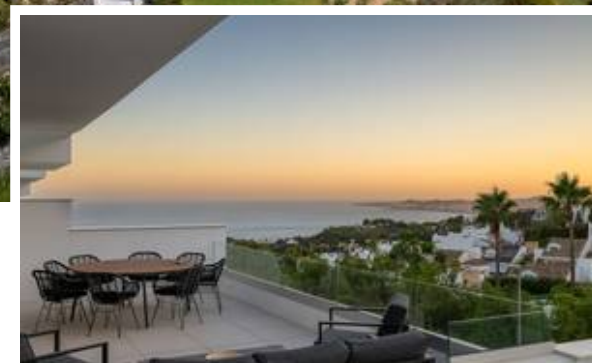

Pareada en Benalmadena Pueblo

Descripción

Se presenta un elegante chalet pareado situado en Benalmádena Costa, una de las zonas más demandadas de Benalmádena, Málaga. Esta propiedad destaca por su amplitud, luminosidad y excelente ubicación, ideal para quienes buscan confort y exclusividad en la Costa del Sol.

La vivienda dispone de 4 amplios dormitorios, todos ellos con baño en suite, lo que garantiza privacidad y comodidad par...

Precio: **1.595.000 €**

Dormitorios: 4

Baños: 4

Construidos: 183m²

Parcela:

Terraza: 104m²

Marbella

info@bestliving.es

+34 747 471 108