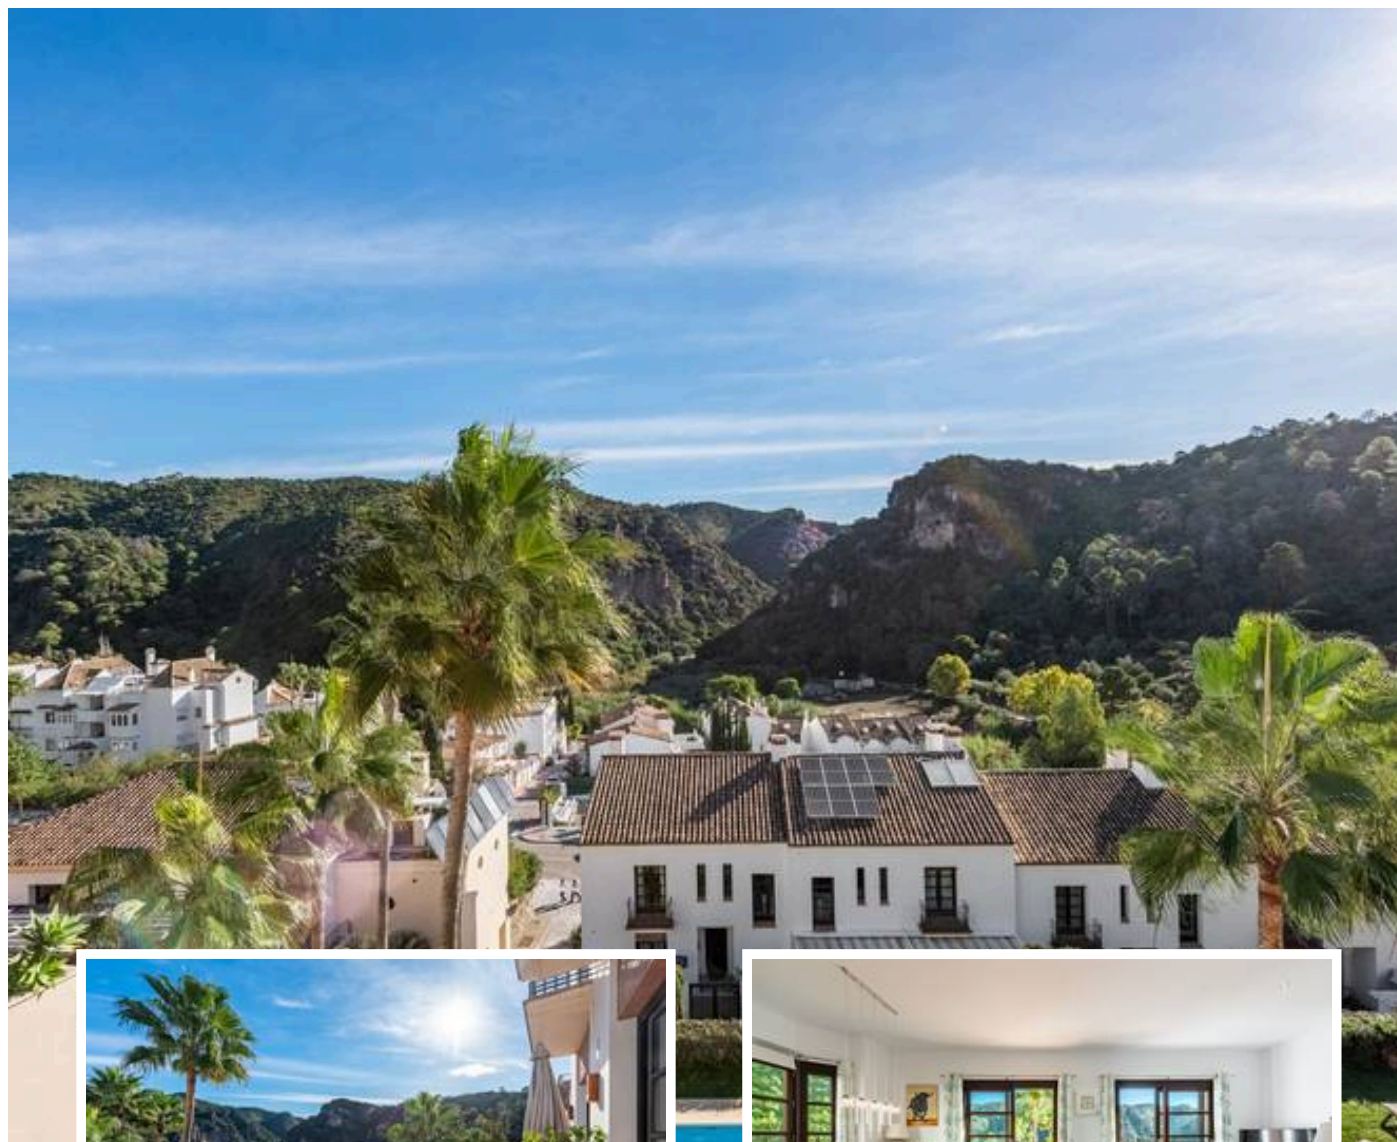

### Descripción

Elegante casa de cuatro dormitorios en El Casar, Benahavís

Situada en el prestigioso complejo residencial El Casar, en el corazón del pueblo de Benahavís, esta casa adosada de cuatro dormitorios y cuatro baños, muy bien cuidada, ofrece un espacio excepcional, comodidad y encanto mediterráneo.

La propiedad se beneficia de una ubicación única en esquin...

Precio: **640.000 €**

Dormitorios: 4

Baños: 4

Construidos: 224m<sup>2</sup>

Parcela:

Terraza: 74m<sup>2</sup>

Marbella