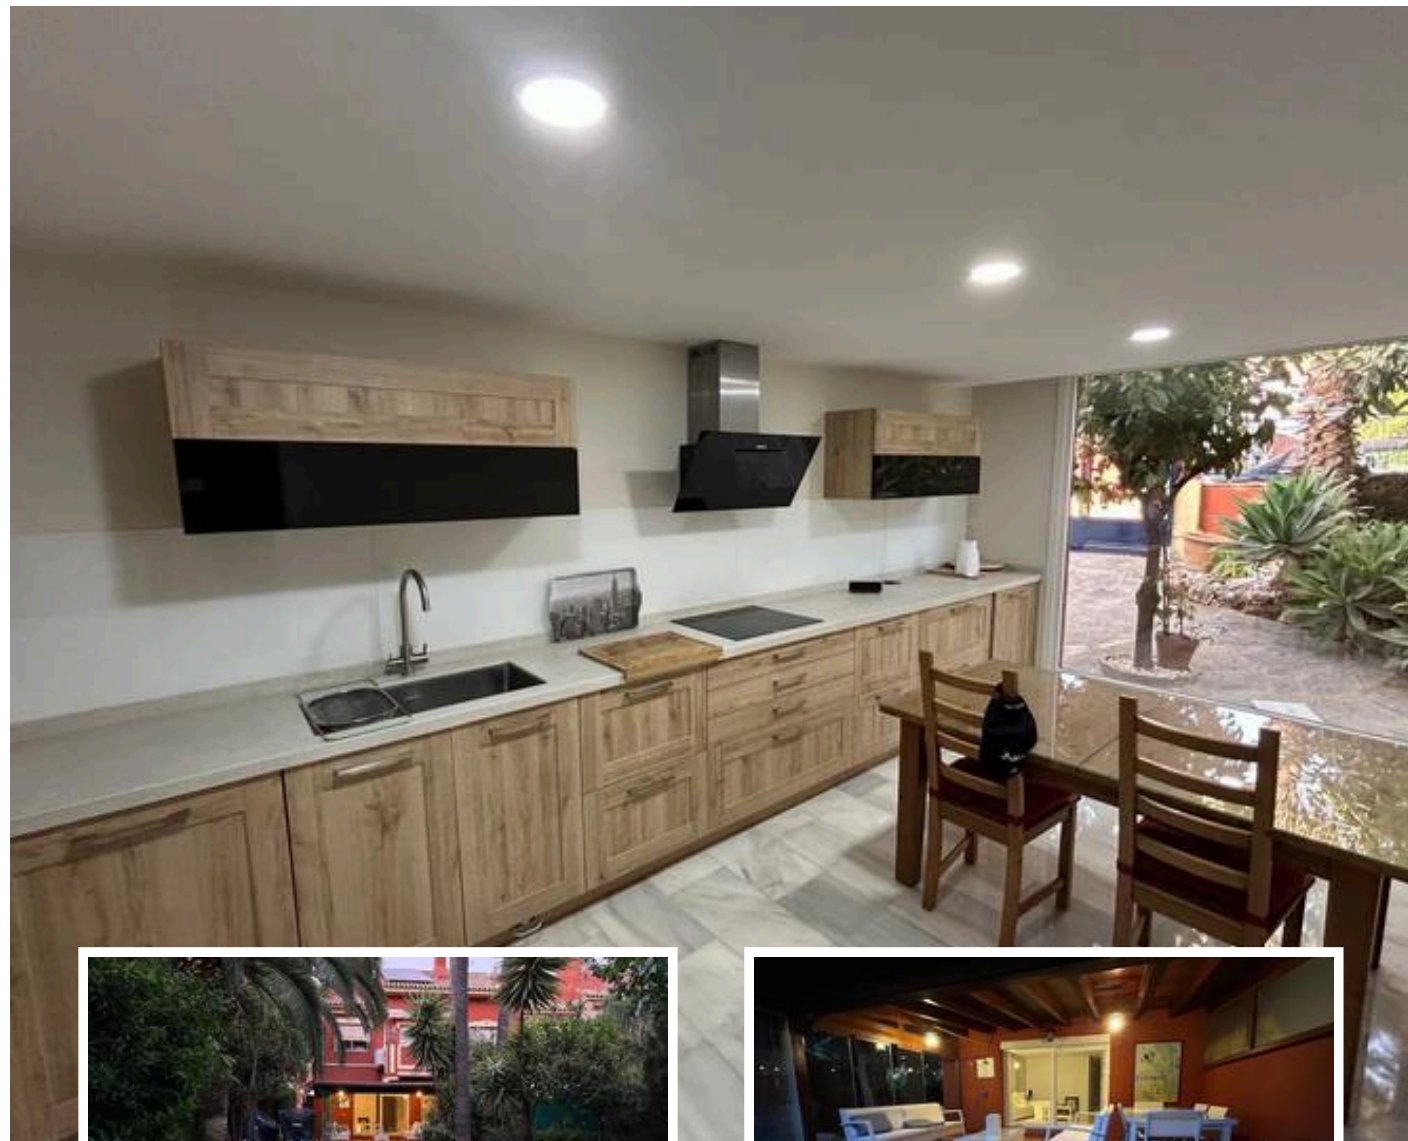

Pareada en Benahavís

Descripción

Pareada, Benahavís, Costa del Sol.
4 Dormitorios, 3 Baños, Construidos 203 m², Jardin/Terreno
423 m².

Posición : Cerca de Golf, Cerca de Tiendas, Cerca de Ciudad,
Cerca de Colegios, Cerca de los Bosques, Urbanización.
Orientación : Oeste.
Estado : Excelente, Reformado Recientemente....

Precio: **695.000 €**

Dormitorios: 4

Baños: 3

Construidos: 203m²

Parcela: 423m²

Terraza:

Marbella

info@bestliving.es

+34 747 471 108