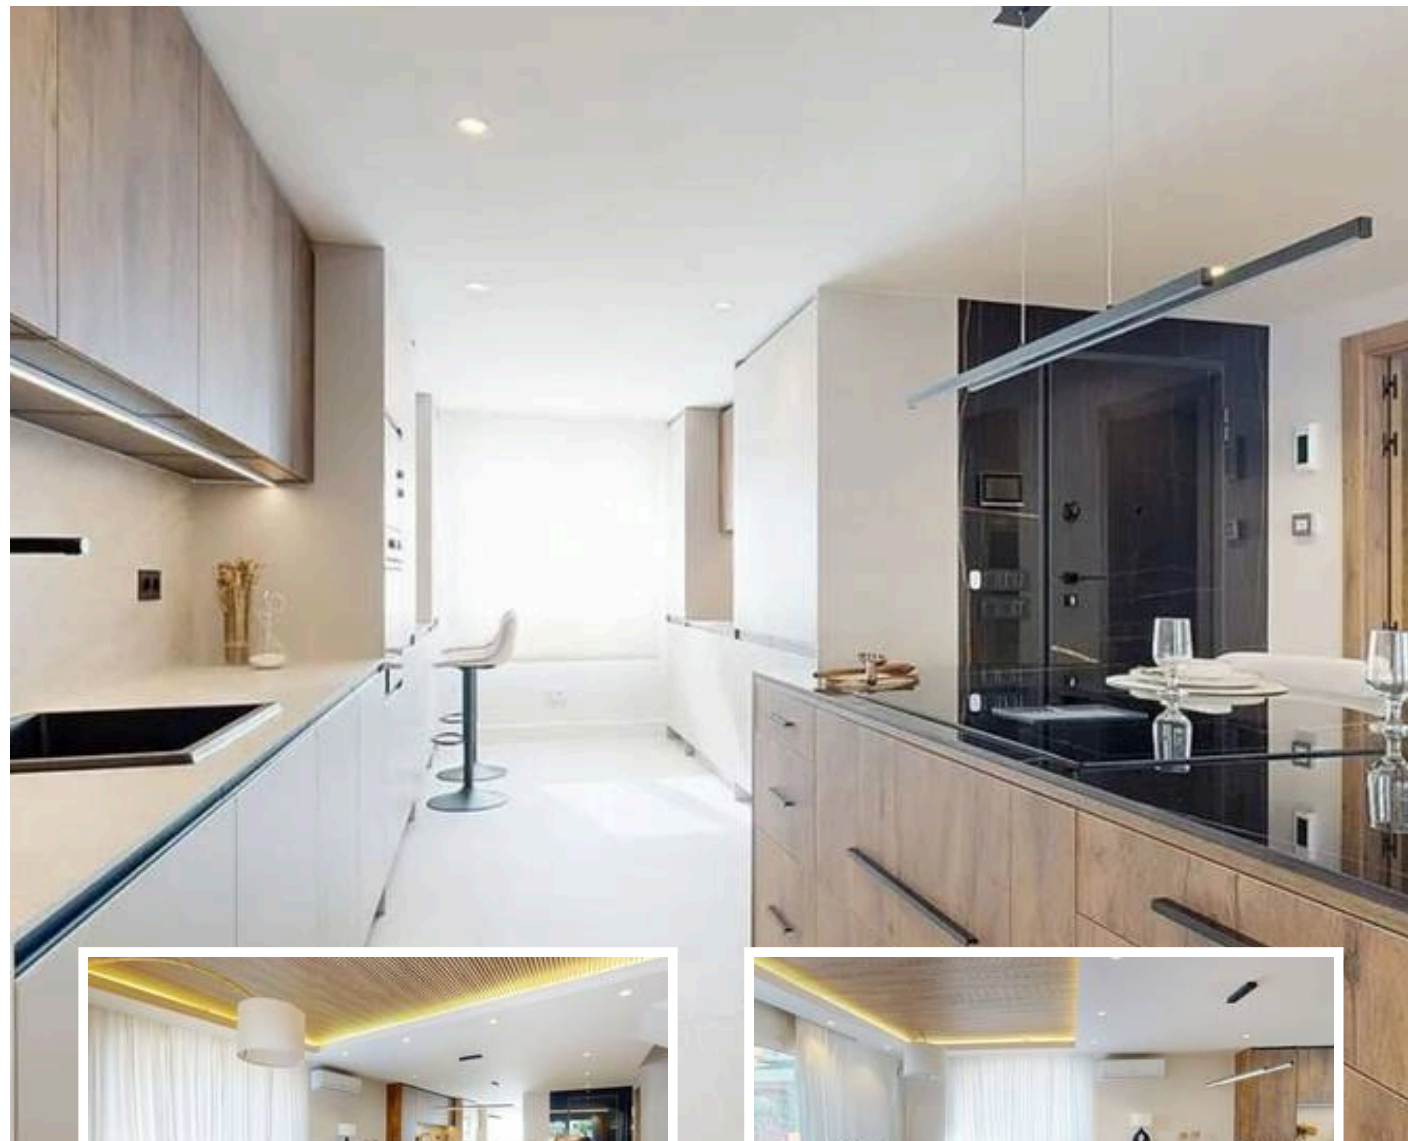

Pareada en Atalaya

Descripción

Casa Pareada en Venta en Nueva Atalaya – Estepona

Descubre este exclusivo chalet pareado recién renovado, ubicado en la tranquila urbanización Monte Biarritz, una de las zonas más demandadas de Estepona. Con un diseño moderno y luminoso, esta propiedad renovada en 2025 cuenta con una superficie de 204 m² distribuidos en tres plantas, ofreciendo un ambiente perfecto para disfrutar del estilo de...

Precio: **790.000 €**

Dormitorios: 3

Baños: 2

Construidos: 157m²

Parcela: 250m²

Terraza: 50m²

Marbella

info@bestliving.es

+34 747 471 108