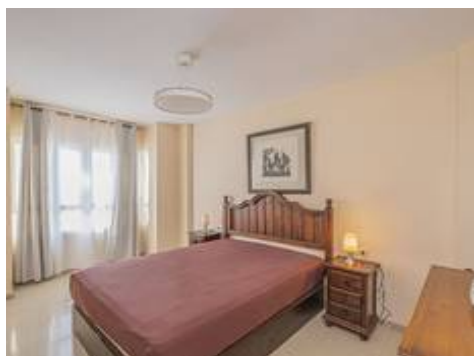

Pareada

la Torre

550.000 €

3 3 234m² 250m²

Descripción

GRAN CASA EN ALHAURÍN DE LA TORRE

Fantástica casa ubicada en la Capellanía, andando a todo tipo de servicios y a sólo unos minutos en coche de Málaga.

Amplia casa pareada con orientación sur, distribuida en tres plantas, con un total de tres dormitorios, dos cuartos de baño más aseo, gran salón con amplia cocina con zona de comedor.

La parte inferior dispone de un sótano de gran tamaño con unos 80m², con zona de comedor, un cuartos de baño y un trastero.

Exteriormente cuenta con una parcela de 250m².

Establecido dentro de una urbanización con piscina comunitaria.