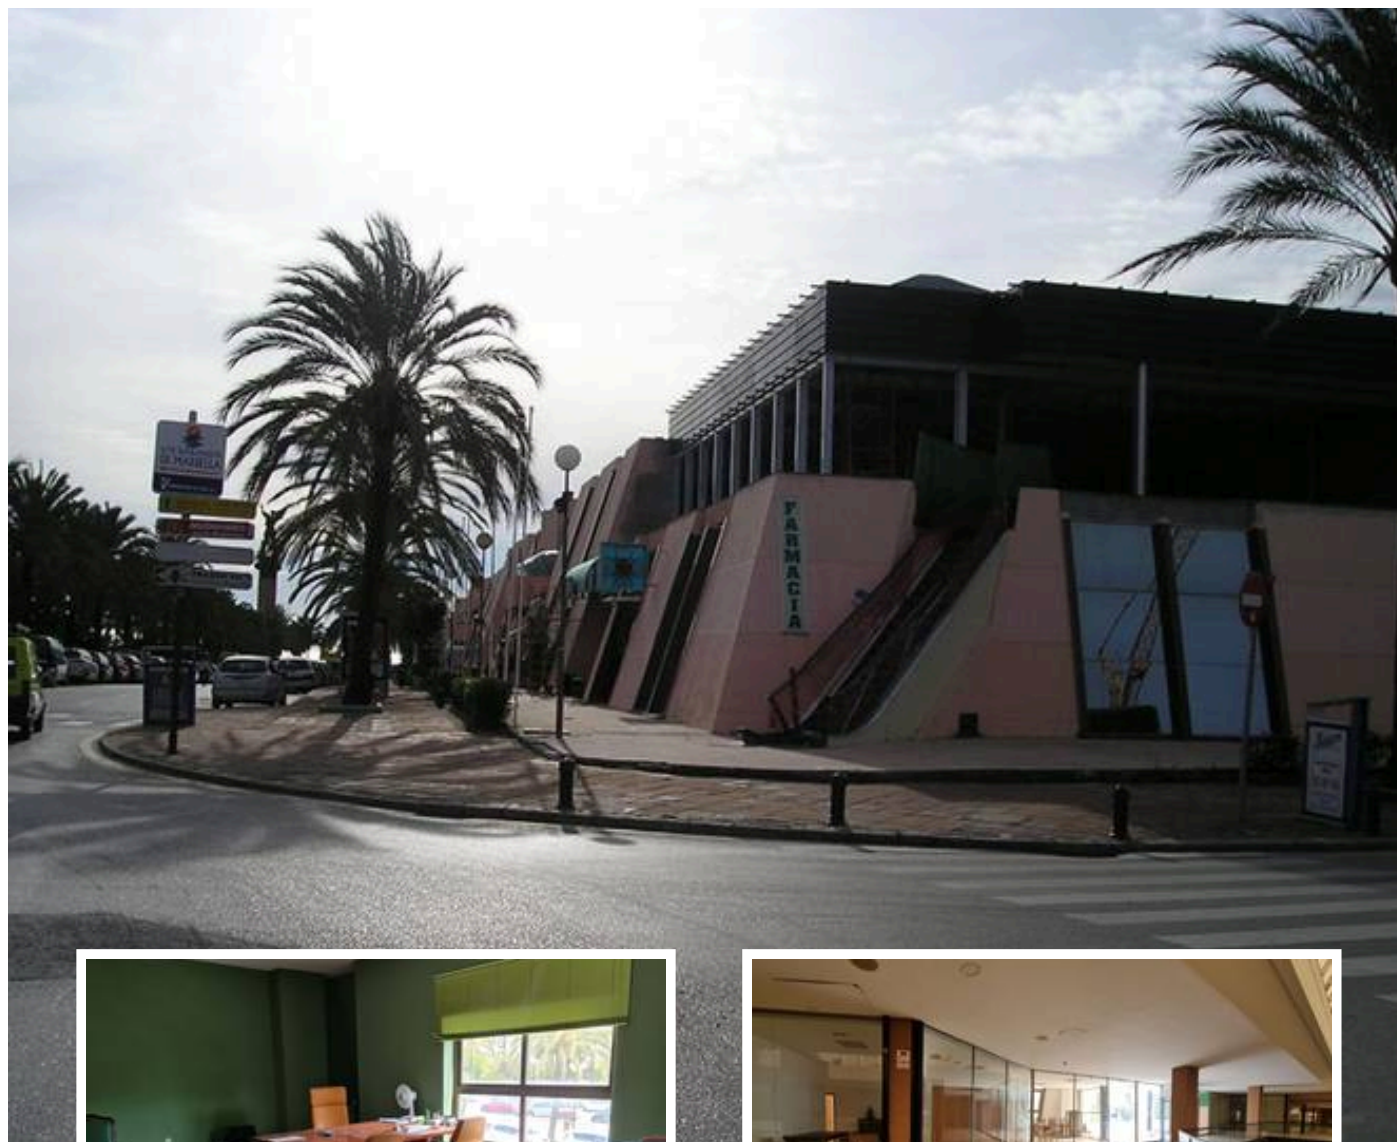

Oficina en Puerto Banús

Descripción

Bonita oficina de 156 m² mas 20 m² de terraza privada en la planta alta de un gran centro comercial de negocios, en el mismo Puerto Banus, a un paso del Corte ingles.

La oficina es completamente diafona, esta preparara, con unas hermosas vistas a la avenida, sol de mañana , este.

Las vistas son espectaculares al mar.

Todo tipo de negocios en el Centro Comercial, ascensor, garajes etc...

Precio: **625.000 €**

Dormitorios: 0

Baños: 0

Construidos: 156m²

Parcela:

Terraza: 20m²

Marbella

info@bestliving.es

+34 747 471 108