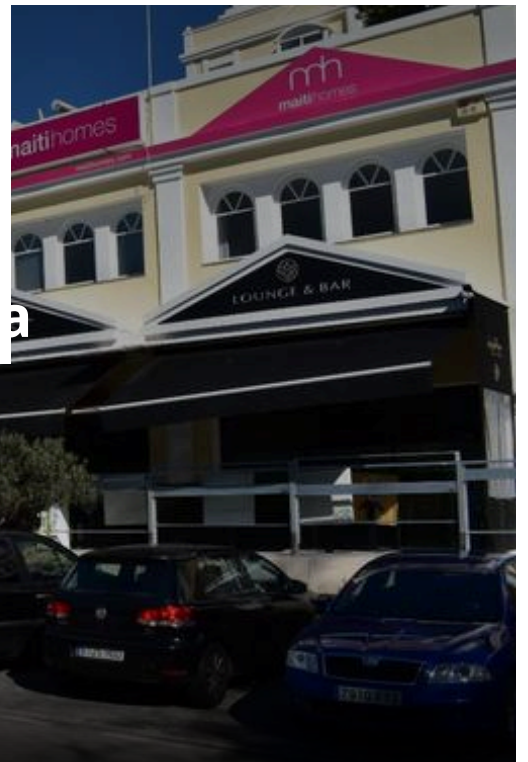

700.000 €

191m²

Descripción

un grupo de oficinas sobre el centro comercial. jardines de aloha de primera línea. muy amplio y en muy buenas condiciones. actualmente alquilado a inquilinos a largo plazo que generan un alto rendimiento de alquiler. inversión ideal para renta