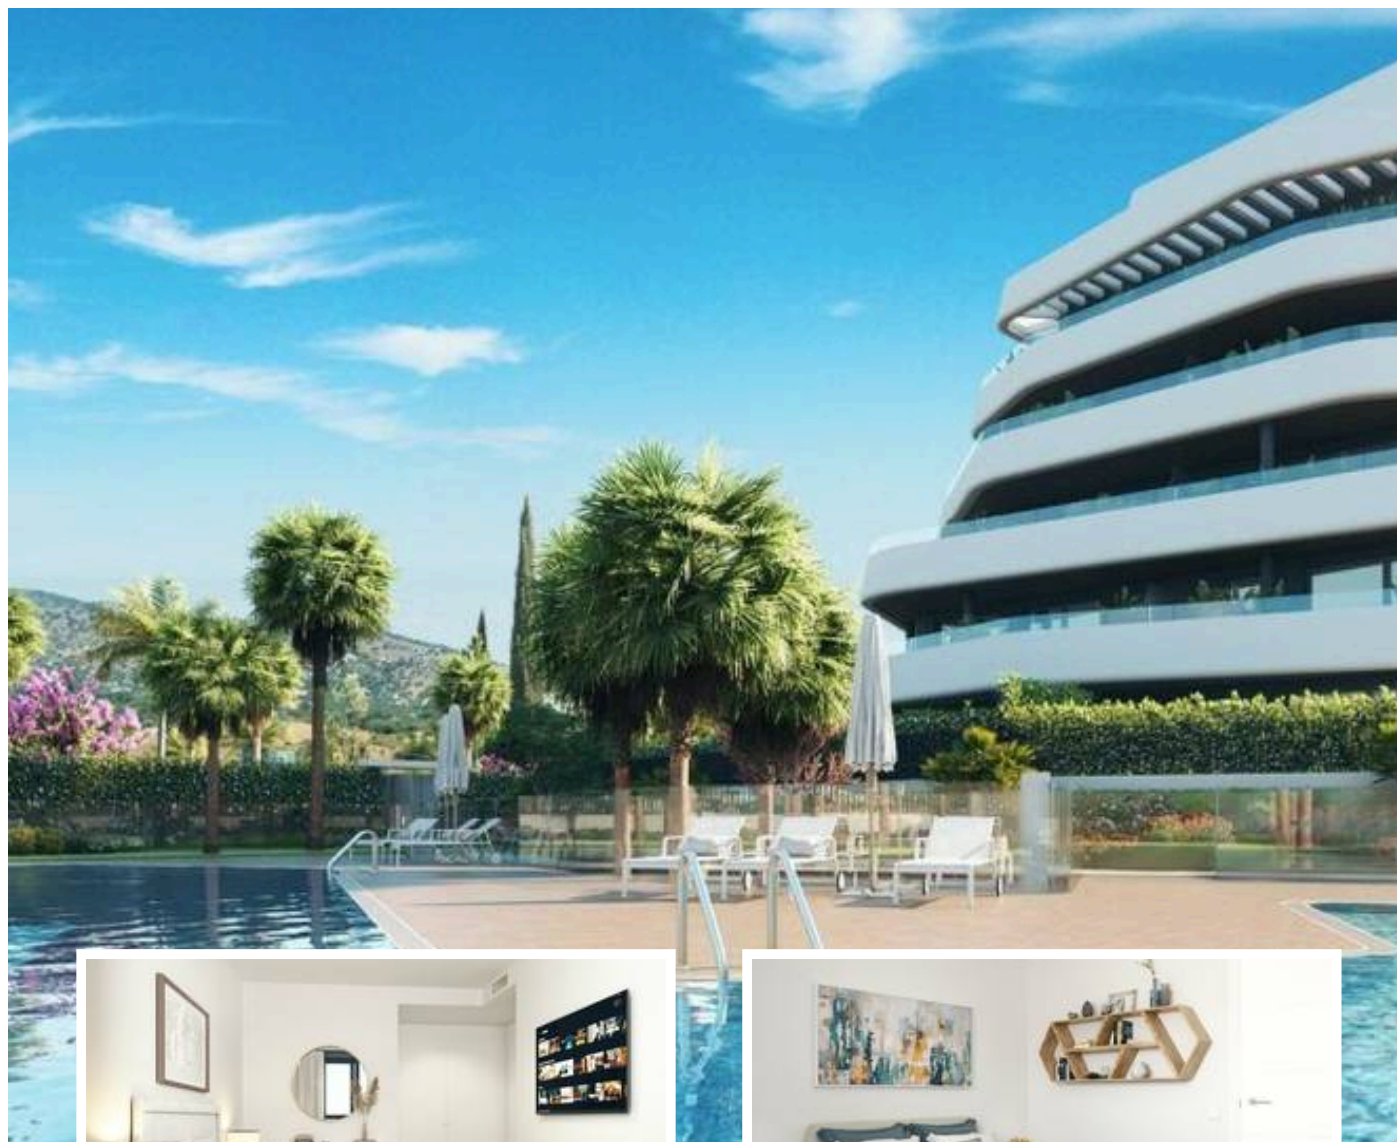

Nueva Promoción en Torremolinos

Descripción

Nueva Promoción: Precios desde €778,500 a €1,363,500. [Dormitorios: 2] [Baños: 2] [Construidos: 107m² - 110m²]. Este es un desarrollo exclusivo de diseño arquitectónico innovador frente al Mar de Alborán. El desarrollo está ubicado en una zona tranquila de Torremolinos con un diseño arquitectónico contemporáneo creado para disfrutar de la privacidad y elegancia de sus jardines y frondosa vegetación. El desarrollo se organiza en cuatro majestuosos edificios qu...

Precio: **778.500 €**

Dormitorios: 2

Baños: 2

Construidos: 107m²

Parcela: 32m²

Terraza: 18m²

Marbella

info@bestliving.es

+34 747 471 108