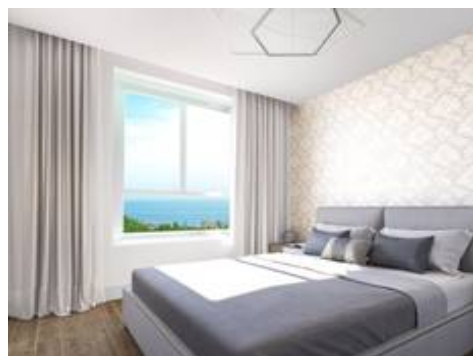

## Descripción

Nueva Promoción: Precios desde €645,000 a €1,100,000. [Dormitorios: 2 - 3]  
[Baños: 2] [Construidos: 96m<sup>2</sup> - 140m<sup>2</sup>].

Esta es una nueva promoción que combina una gran simetría y armonía en su diseño, tanto en el exterior como en el interior. Comprende 37 viviendas unifamiliares de 2, 3 y 4 dormitorios, donde podrás disfrutar de la privacidad y tranquilidad de tu hogar, con grandes terrazas diseñadas para cada día del año, zonas comunes exclusivas para compartir, trasteros y plazas de aparcamiento, con garaje para ambos, coches y motocicletas.

Propiedades perfectamente equipadas, con cocinas amuebladas, aire acondicionado con segmentación Airzone, calefactor de ventilador, persianas motorizadas, etc. ¡Tendrás toda la comodidad que necesitas para ti y tus seres queridos!