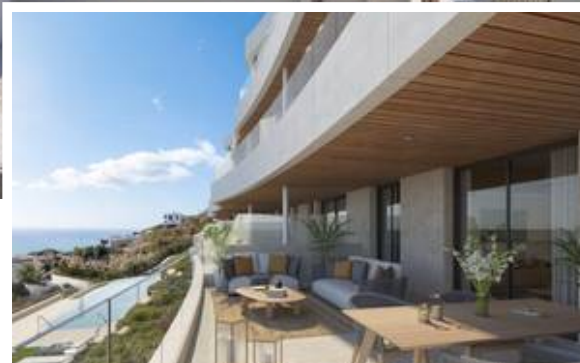

Nueva Promoción en Rincón de la Victoria

Descripción

Nueva Promoción: Precios desde €400,000 a €506,000.
[Dormitorios: 2 - 3] [Baños: 2] [Construidos: 89m² - 118m²].
Una invitación a vivir sin prisas, rodeados de luz, calma y horizonte. Un proyecto que nace del diseño, pero se inspira en las emociones: creado para quienes buscan un hogar con alma, donde cada detalle respira bienestar.

El complejo ofrece viviendas de 2 y 3 dormitorios, pensada...

Precio: **400.000 €**

Dormitorios: 2

Baños: 2

Construidos: 89m²

Parcela:

Terraza: 22m²

Marbella

info@bestliving.es

+34 747 471 108