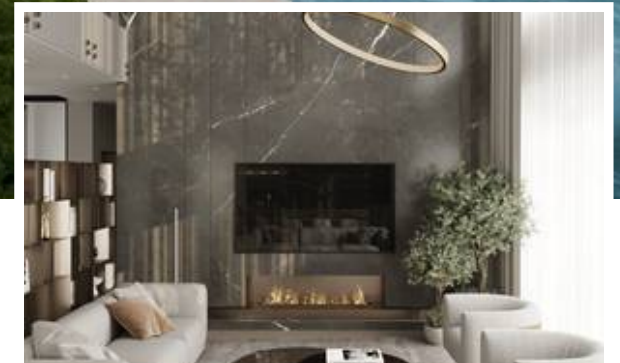

Nueva Promoción en Marbella

Descripción

Nueva Promoción: Precios desde €7,800,000 a €7,800,000.
[Dormitorios: 6] [Baños: 7] [Construidos: 708m²].
Donde la Elegancia Atemporal se Une al Lujo Moderno

Bienvenido a una obra maestra arquitectónica diseñada para quienes no esperan nada menos que lo excepcional.

Ubicada en la prestigiosa comunidad cerrada de Cascada de...

Precio: **7.800.000 €**

Dormitorios: 6

Baños: 7

Construidos: 708m²

Parcela: 1.177m²

Terraza: 137m²

Marbella