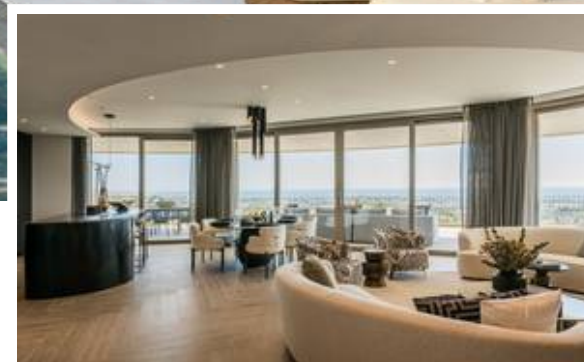

Nueva Promoción en Marbella

Descripción

Nueva Promoción: Precios desde €2,290,000 a €2,290,000.
[Dormitorios: 4] [Baños: 4] [Construidos: 218m²].

El prestigioso complejo residencial está situado cerca del encantador pueblo de Benahavís y ha sido diseñado para aquellos que buscan un lujo y confort excepcionales.

El complejo cuenta con apartamentos de 2, 3 y 4 dormitorios exquisitamente diseñados, así como amplios áticos, todos...

Precio: **2.290.000 €**

Dormitorios: 4

Baños: 4

Construidos: 218m²

Parcela:

Terraza: 103m²