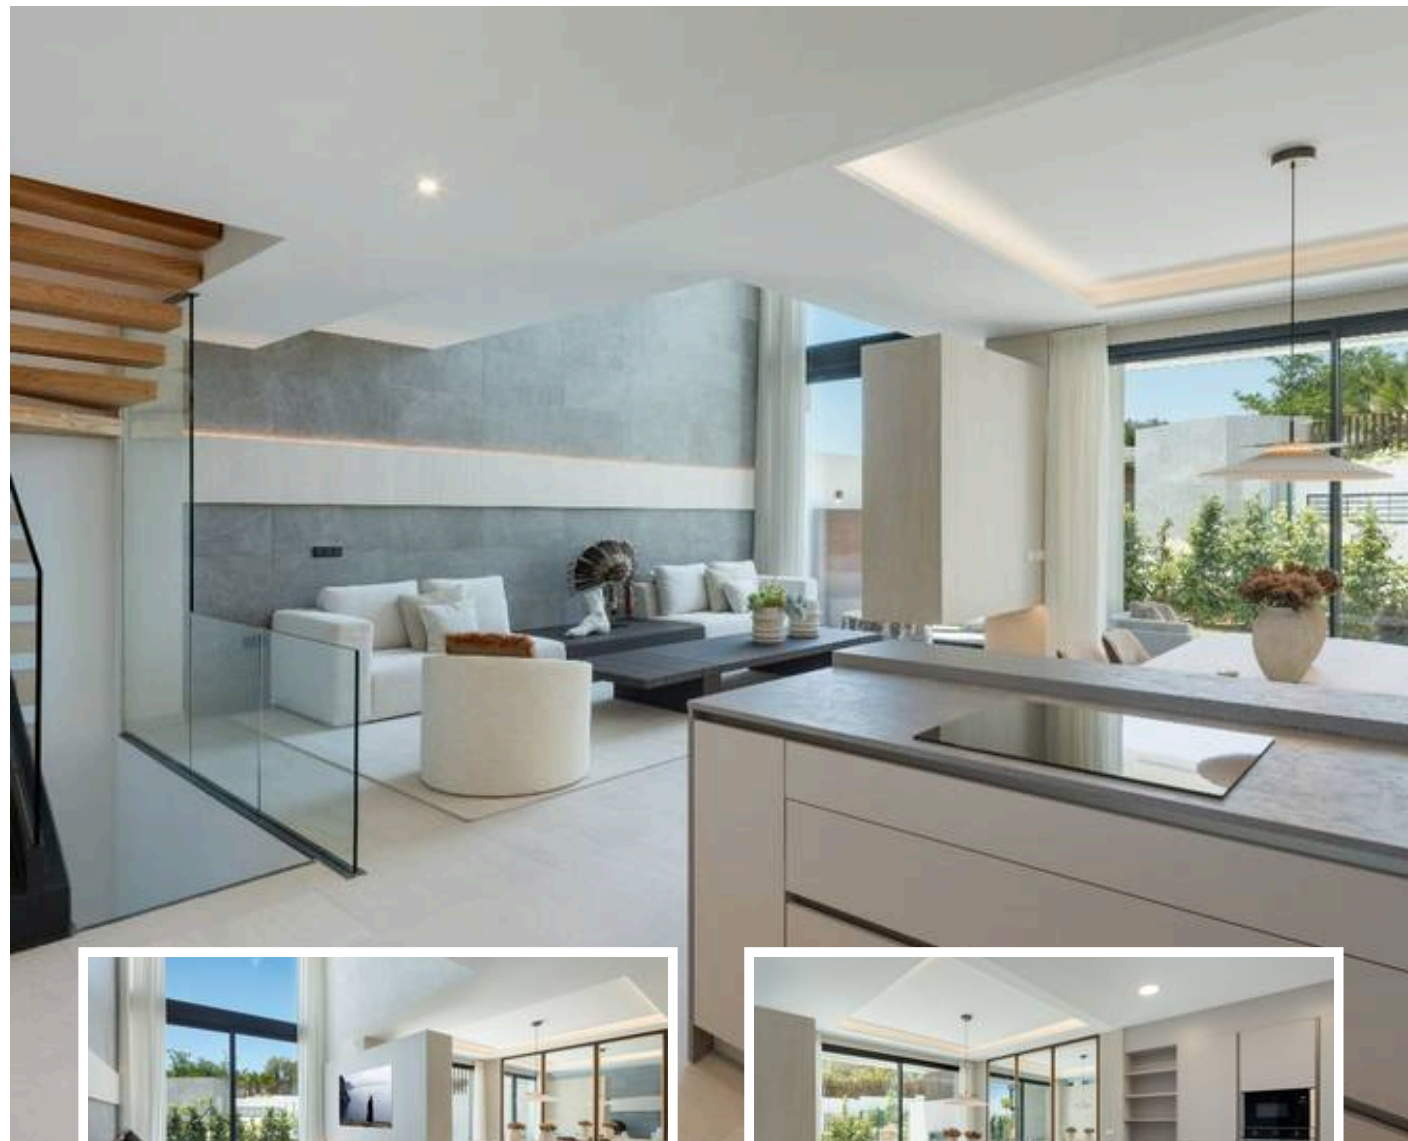

Nueva Promoción en Marbella

Descripción

Nueva Promoción: Precios desde €1,295,000 a €1,960,000.
[Dormitorios: 4] [Baños: 5] [Construidos: 217m² - 280m²].
Este es un complejo compuesto por 26 casas adosadas y 1 villa privada que cuentan con acabados de excelente calidad.

Gracias a la pendiente del terreno, las casas están construidas en diferentes niveles para integrarse con el desnivel, garantizando espectaculares y despejadas vistas al mar desde...

Precio: **1.295.000 €**

Dormitorios: 4

Baños: 5

Construidos: 217m²

Parcela: 18m²

Terraza: 145m²

Marbella

info@bestliving.es

+34 747 471 108