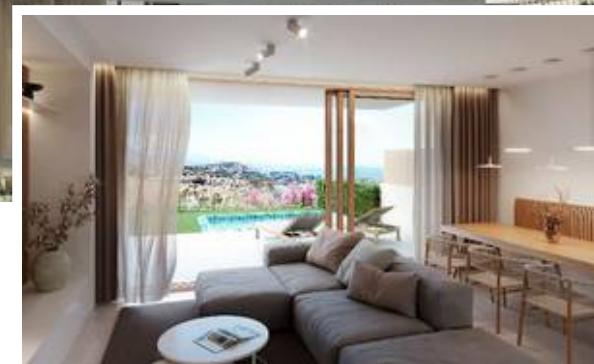

Nueva Promoción en Manilva

Descripción

Nueva Promoción: Precios desde €545,000 a €625,000.
[Dormitorios: 3] [Baños: 3] [Construidos: 128m²].
20 adosados orientados al diseño construidos para un lujo residencial, con interiores luminosos, aireados, abiertos y espaciosos, situados en las deseadas colinas de Manilva. Solo 3 min de Puerto de la Duquesa, acceso a la AP-7 de peaje y zona de ocio y golf.

...

Precio: **545.000 €**

Dormitorios: 3

Baños: 3

Construidos: 128m²

Parcela:

Terraza: 32m²

Marbella

info@bestliving.es

+34 747 471 108