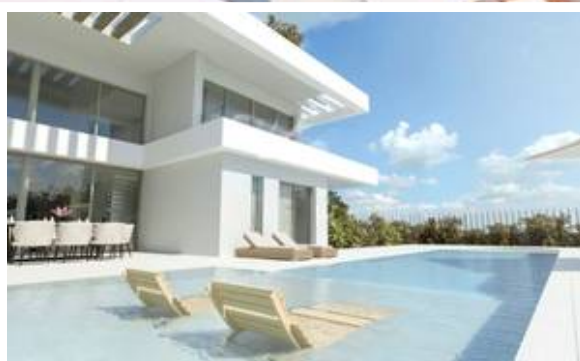

Nueva Promoción en Manilva

Descripción

Nueva Promoción: Precios desde €1,995,000 a €1,995,000.
[Dormitorios: 4] [Baños: 4] [Construidos: 267m²].
Proyecto de Villa de Lujo con Licencia de Construcción y
Espectaculares Vistas al Mar - A Solo 500 m de la Playa

Imagina despertar cada día con impresionantes vistas
panorámicas al mar en tu propia villa de lujo, a pocos pasos
de la playa....

Precio: **1.995.000 €**

Dormitorios: 4

Baños: 4

Construidos: 267m²

Parcela: 849m²

Terraza:

Marbella

info@bestliving.es

+34 747 471 108