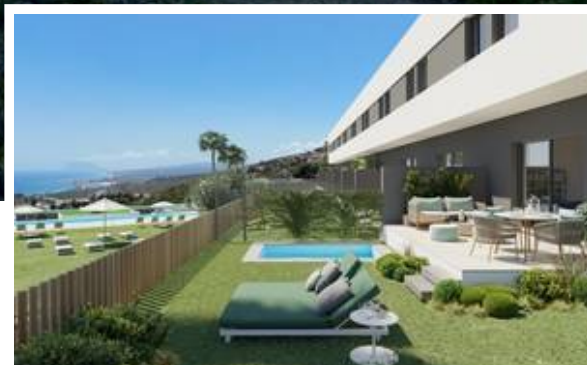

Nueva Promoción en Manilva

Descripción

Nueva Promoción: Precios desde €410,000 a €608,000.
[Dormitorios: 3] [Baños: 2 - 3] [Construidos: 110m² - 147m²].

En esta promoción podrás encontrar viviendas amplias con terraza, que se elevan en la colina para hacer que sientas el mundo a tus pies.

Podrás disfrutar de unas maravillosas vistas al mar, un clim...

Precio: **410.000 €**

Dormitorios: 3

Baños: 2

Construidos: 110m²

Parcela:

Terraza: 19m²

Marbella

info@bestliving.es

+34 747 471 108