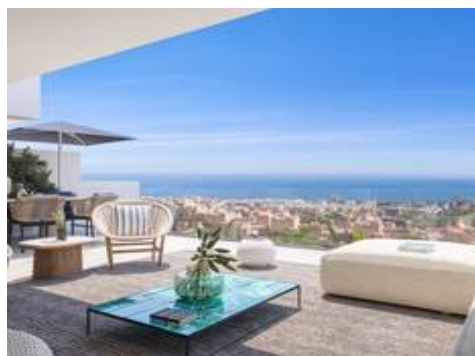

Nueva

Manilva

398.000 €

2 2 86m² 27m²

Descripción

Nueva Promoción: Precios desde €398,000 a €700,000. [Dormitorios: 2 - 3]
[Baños: 2] [Construidos: 86m² - 118m²].

Se trata de una promoción formada por 100 viviendas en una magnífica urbanización y en un enclave extraordinario.

Los apartamentos de dos y tres dormitorios se distribuyen en distintos bloques resultando un conjunto armónico. El proyecto combina una arquitectura de diseño moderno envuelta con un paisajismo perfectamente estudiado que arroja su edificación con sus amplios jardines y zonas comunes de ocio que permiten disfrutar de un concepto resort.

Pisos, áticos y bajos muy amplios y con distribuciones, calidades y acabados diseñados para que la vivienda sea justo lo que buscas. Cada apartamento cuenta con una amplia terraza, pieza clave de todo. Una espaciosa ampliación de la vivienda con unas magníficas vistas.