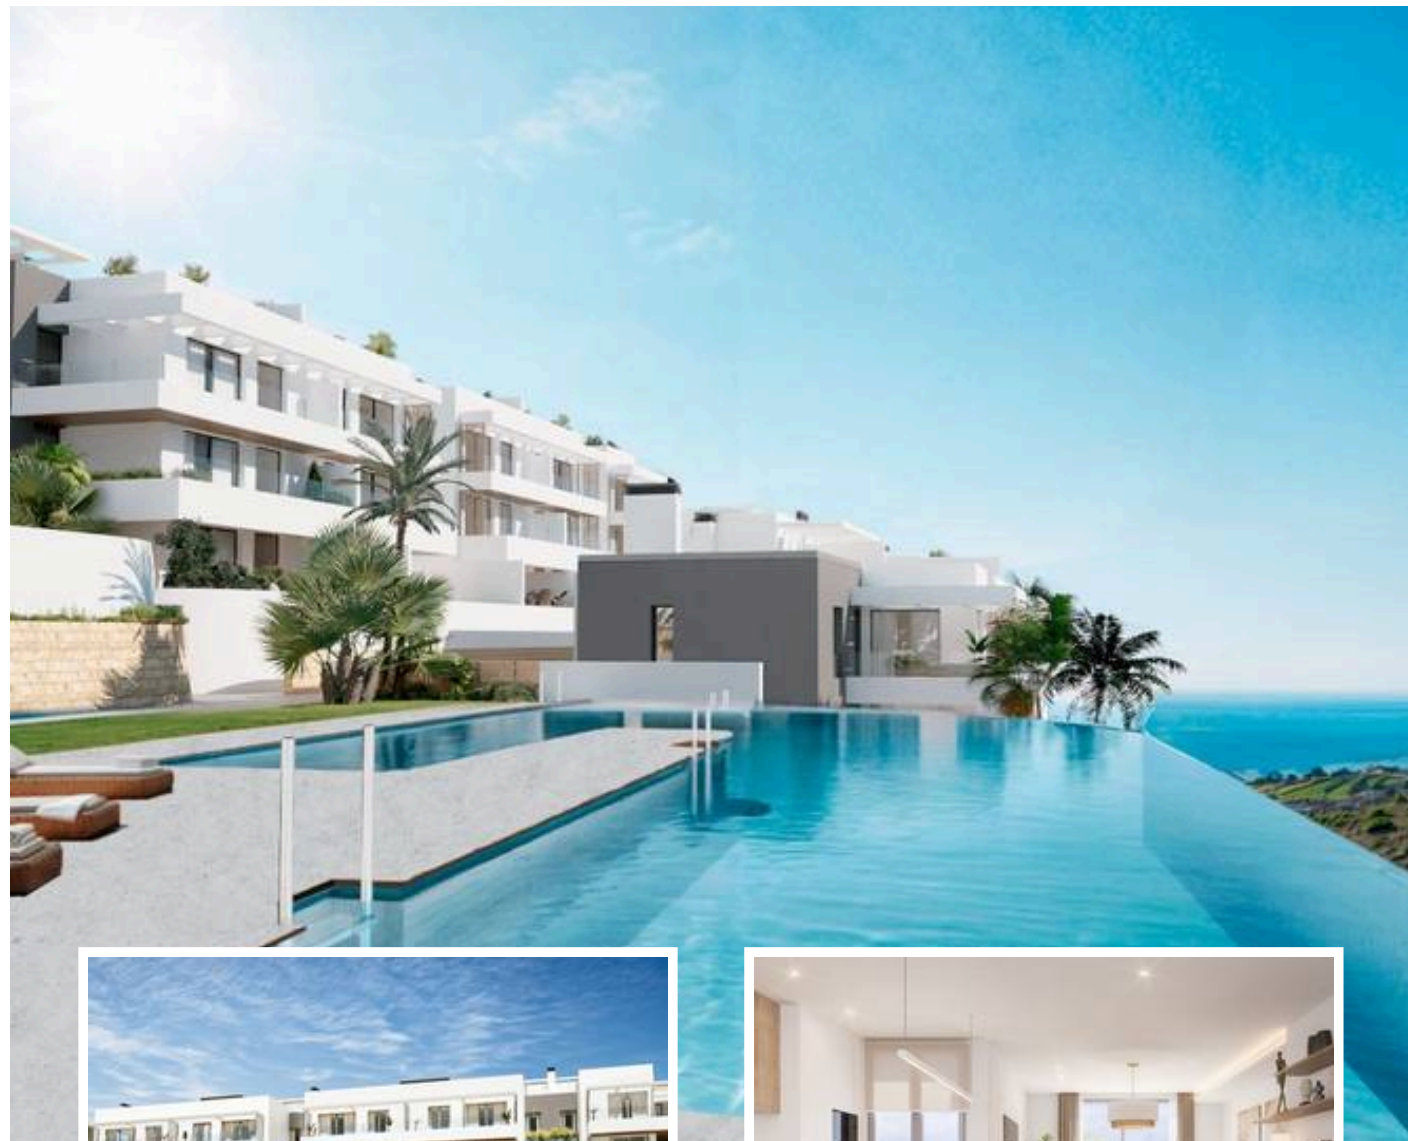

Nueva Promoción en Manilva

Descripción

Nueva Promoción: Precios desde €329,259 a €599,000.
[Dormitorios: 2 - 3] [Baños: 2] [Construidos: 102m² - 132m²].

Imagine despertar cada mañana en un entorno donde la tranquilidad se fusiona con la brisa marina y el cálido sol del Mediterráneo. Esto y mucho más es lo que le ofrece nuestra promoción de 45 exclusivos pisos de obra nueva en Manilva.

...

Precio: **329.259 €**

Dormitorios: 2

Baños: 2

Construidos: 102m²

Parcela:

Terraza: 21m²

Marbella