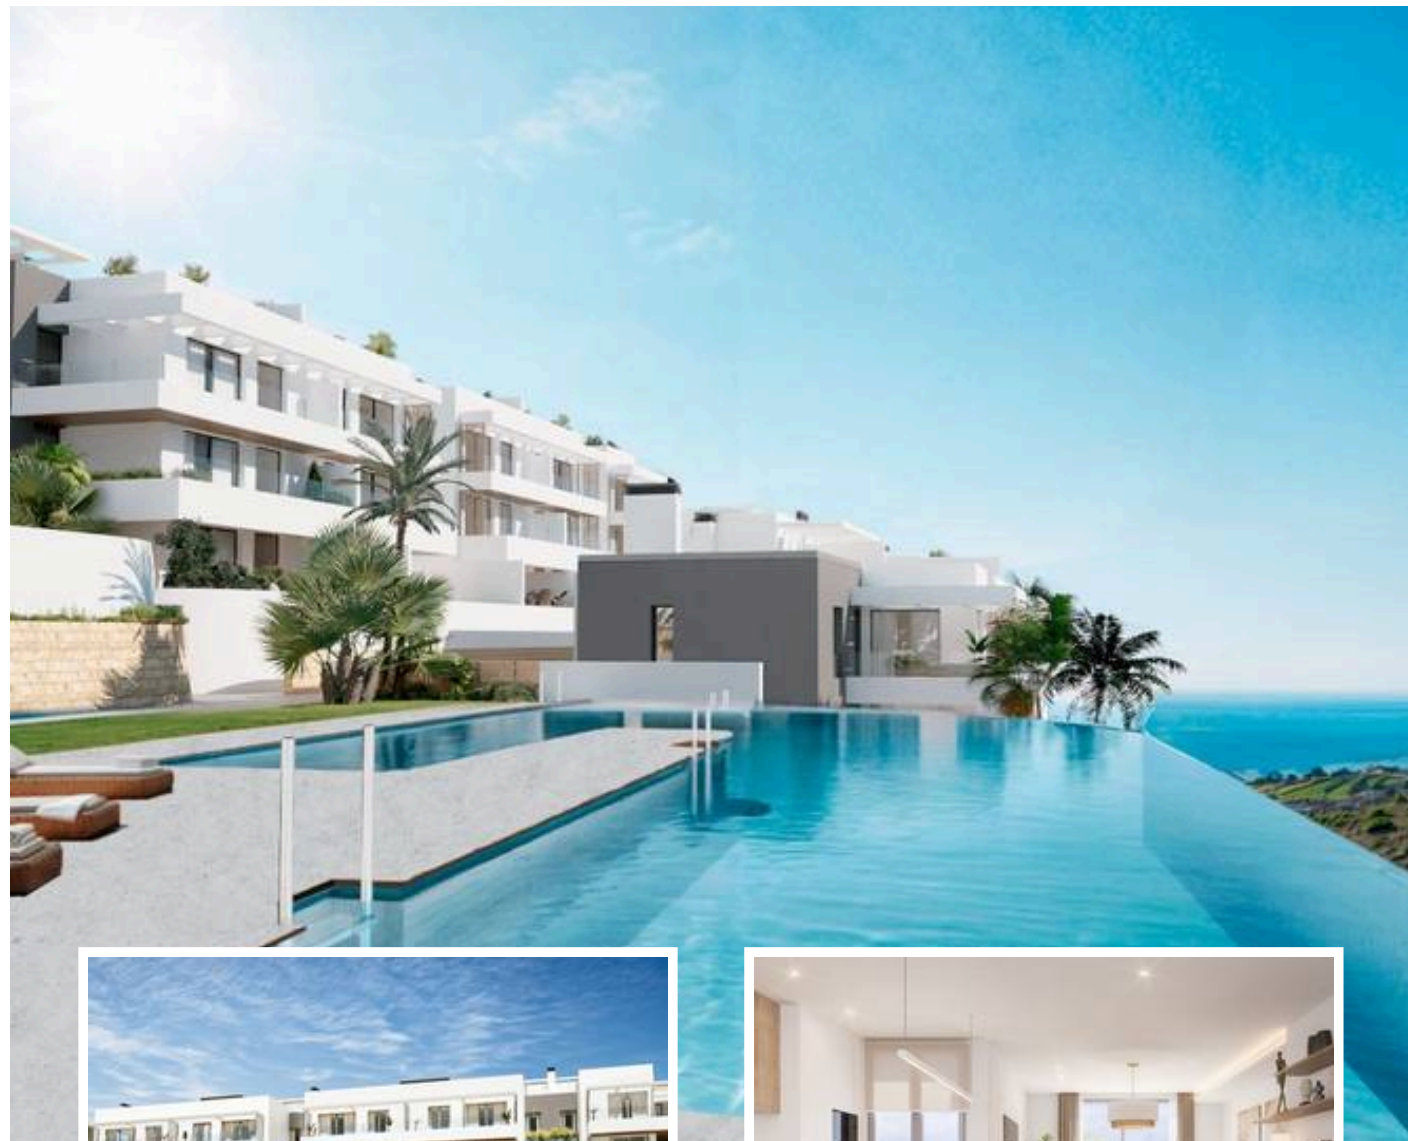

Nueva Promoción en Manilva

Descripción

Nueva Promoción: Precios desde €357,543 a €599,000.
[Dormitorios: 2 - 3] [Baños: 2] [Construidos: 102m² - 132m²].

Imagine despertar cada mañana en un entorno donde la tranquilidad se fusiona con la brisa marina y el cálido sol del Mediterráneo. Esto y mucho más es lo que le ofrece nuestra promoción de 45 exclusivos pisos de obra nueva en Manilva.

...

Precio: **357.543 €**

Dormitorios: 2

Baños: 2

Construidos: 102m²

Parcela:

Terraza: 21m²

Marbella