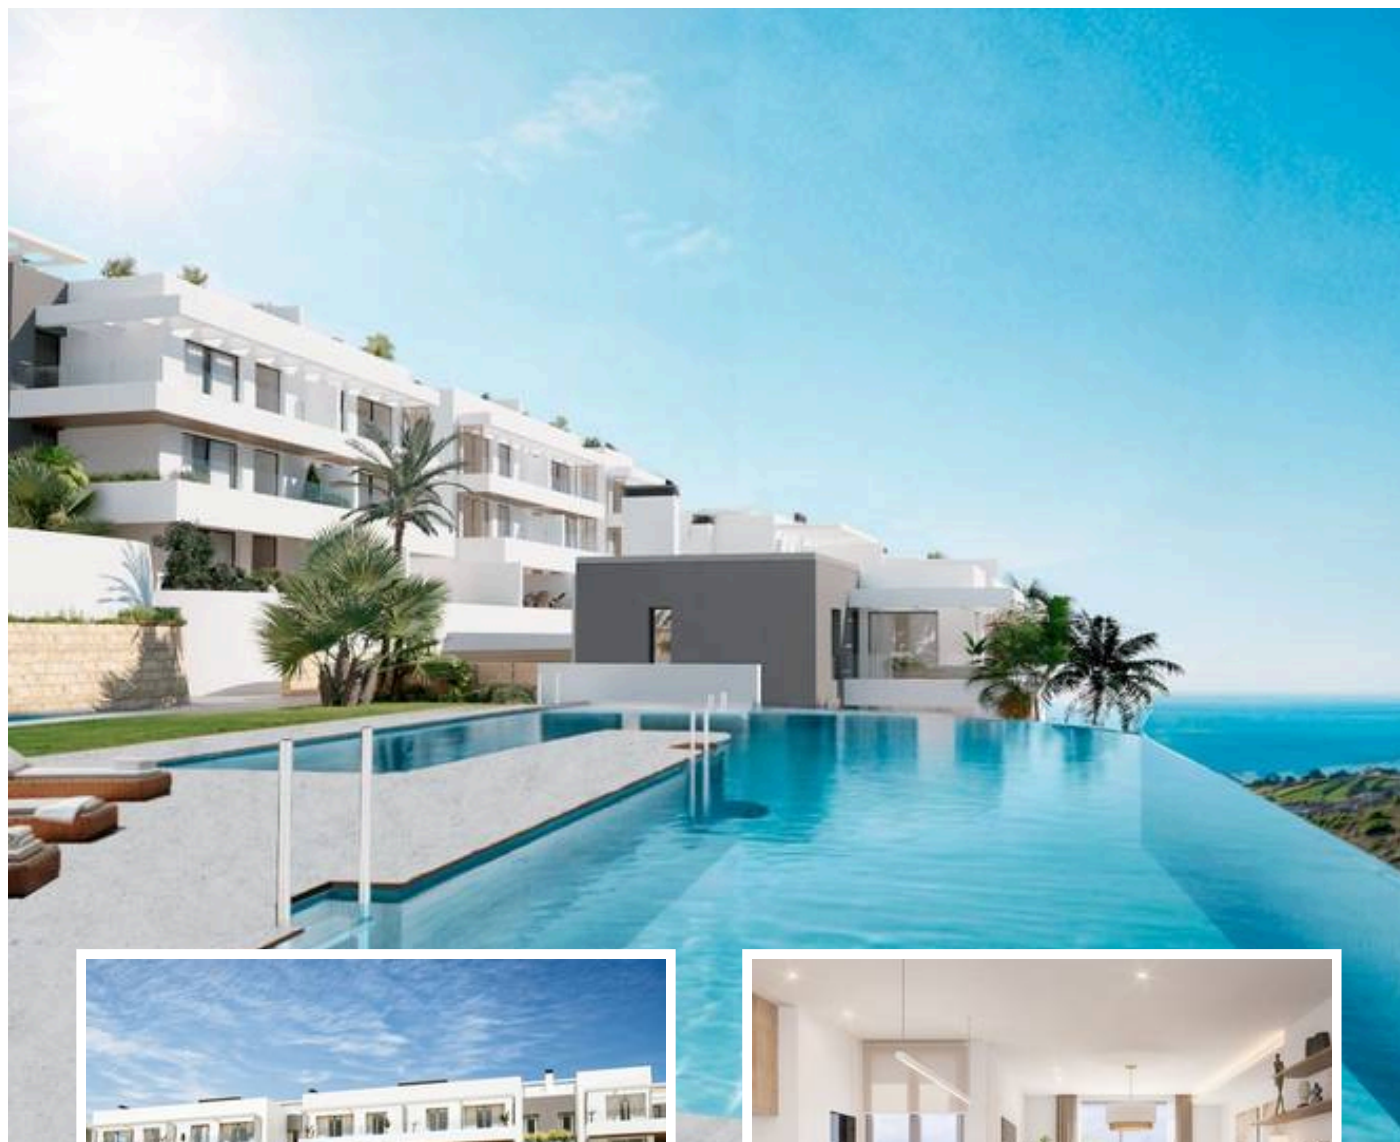

Nueva Promoción en Manilva

Descripción

Nueva Promoción: Precios desde €357,543 a €599,000.
[Dormitorios: 2 - 3] [Baños: 2] [Construidos: 102m² - 132m²].

Imagine despertar cada mañana en un entorno donde la tranquilidad se fusiona con la brisa marina y el cálido sol del Mediterráneo. Esto y mucho más es lo que le ofrece nuestra promoción de 45 exclusivos pisos de obra nueva en Manilva.

...

Precio: **357.543 €**

Dormitorios: 2

Baños: 2

Construidos: 102m²

Parcela:

Terraza: 21m²

Marbella