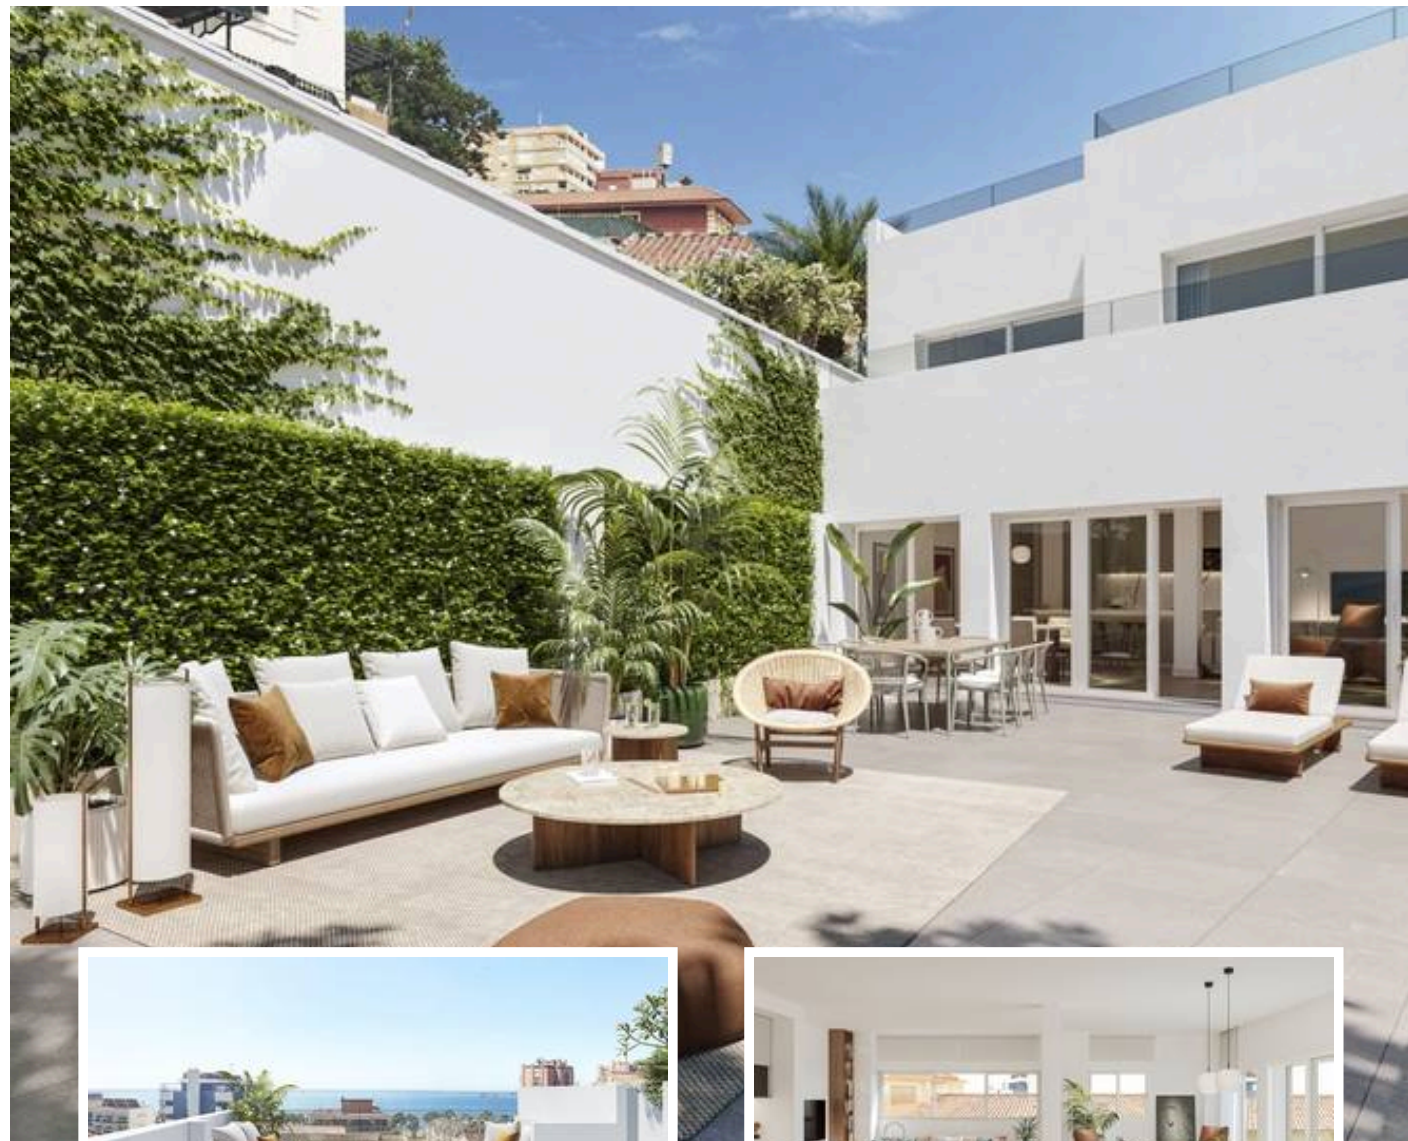

Nueva Promoción en Málaga Este

Descripción

Nueva Promoción: Precios desde €880,000 a €1,190,000.
[Dormitorios: 2] [Baños: 1 - 3] [Construidos: 118m² - 163m²].

¡No pierdas la oportunidad de vivir en esta experiencia única, con vistas 180° al mar!

¡Bienvenido a la promoción exclusiva de viviendas en Monte Sancha! Este emocionante proyecto consta de tres vivienda...

Precio: **880.000 €**

Dormitorios: 2

Baños: 1

Construidos: 118m²

Parcela:

Terraza: 49m²