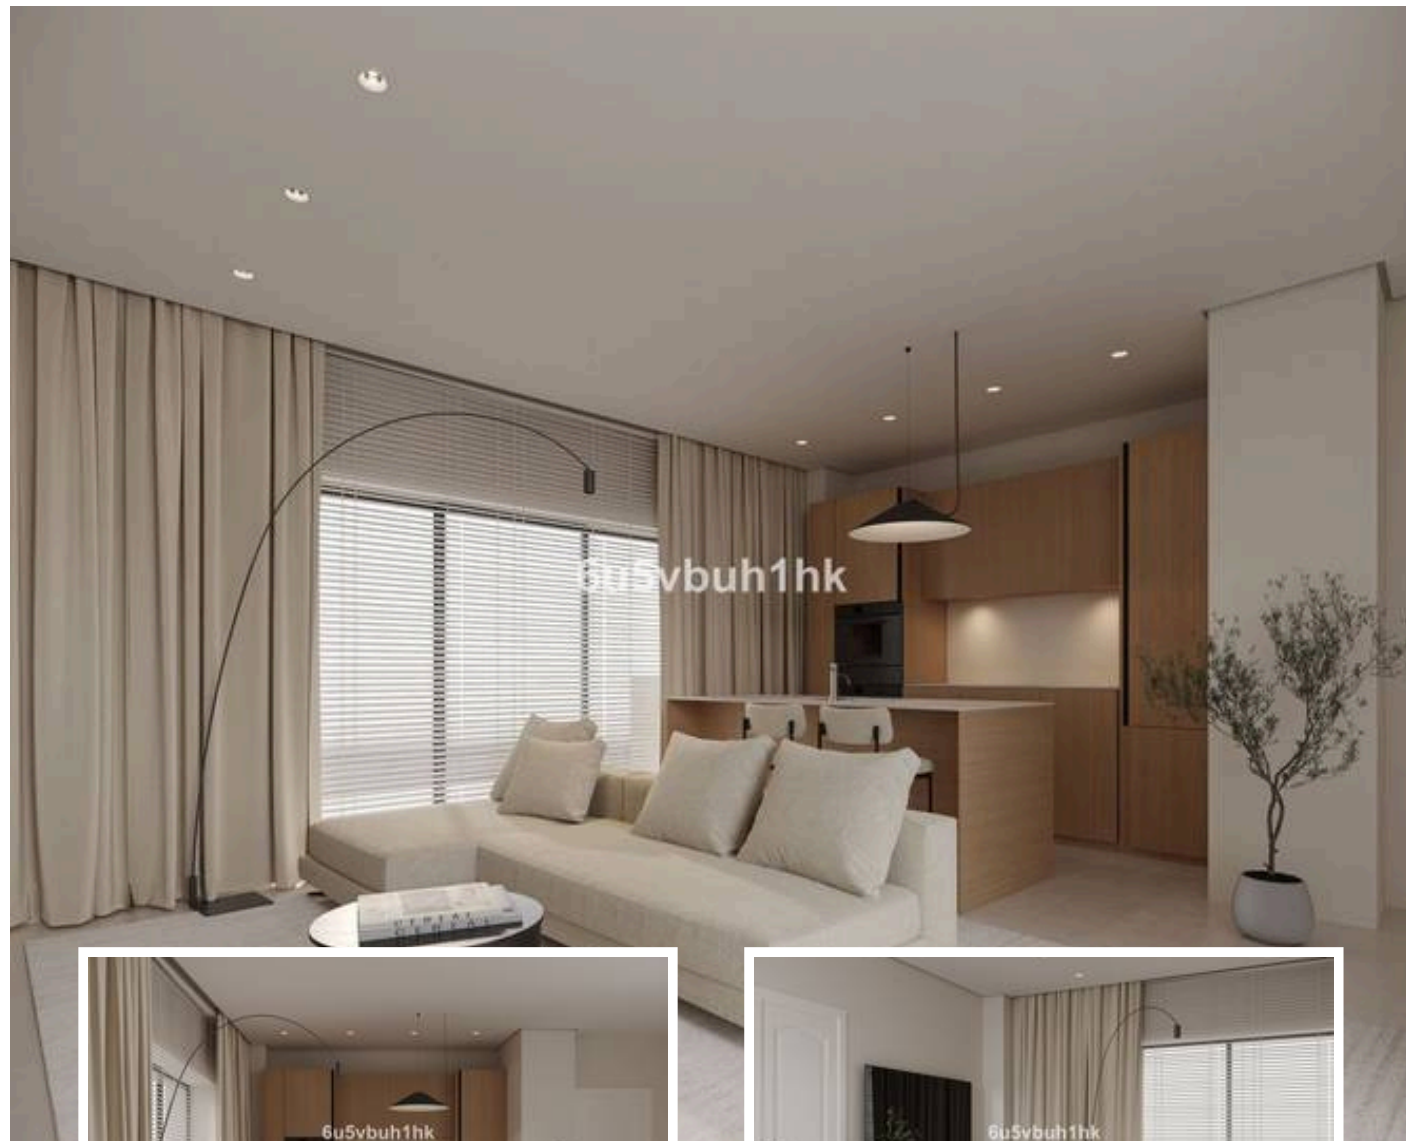

Nueva Promoción en Málaga Centro

Descripción

Nueva Promoción: Precios desde €529,000 a €925,000.
[Dormitorios: 2 - 3] [Baños: 2] [Construidos: 74m² - 113m²].
En el corazón del centro histórico en un edificio histórico único con solo seis apartamentos con grandes ventanas que dan al patio y balcones franceses que les dan una hermosa luz natural durante todo el año. La fuente del patio nos remite al origen del nombre Pozos Dulces proveniente de los pozos que abastecieron de agua dulce a los monasterios católicos de la...

Precio: **529.000 €**

Dormitorios: 2

Baños: 2

Construidos: 74m²

Parcela:

Terraza: 2m²

Marbella

info@bestliving.es

+34 747 471 108