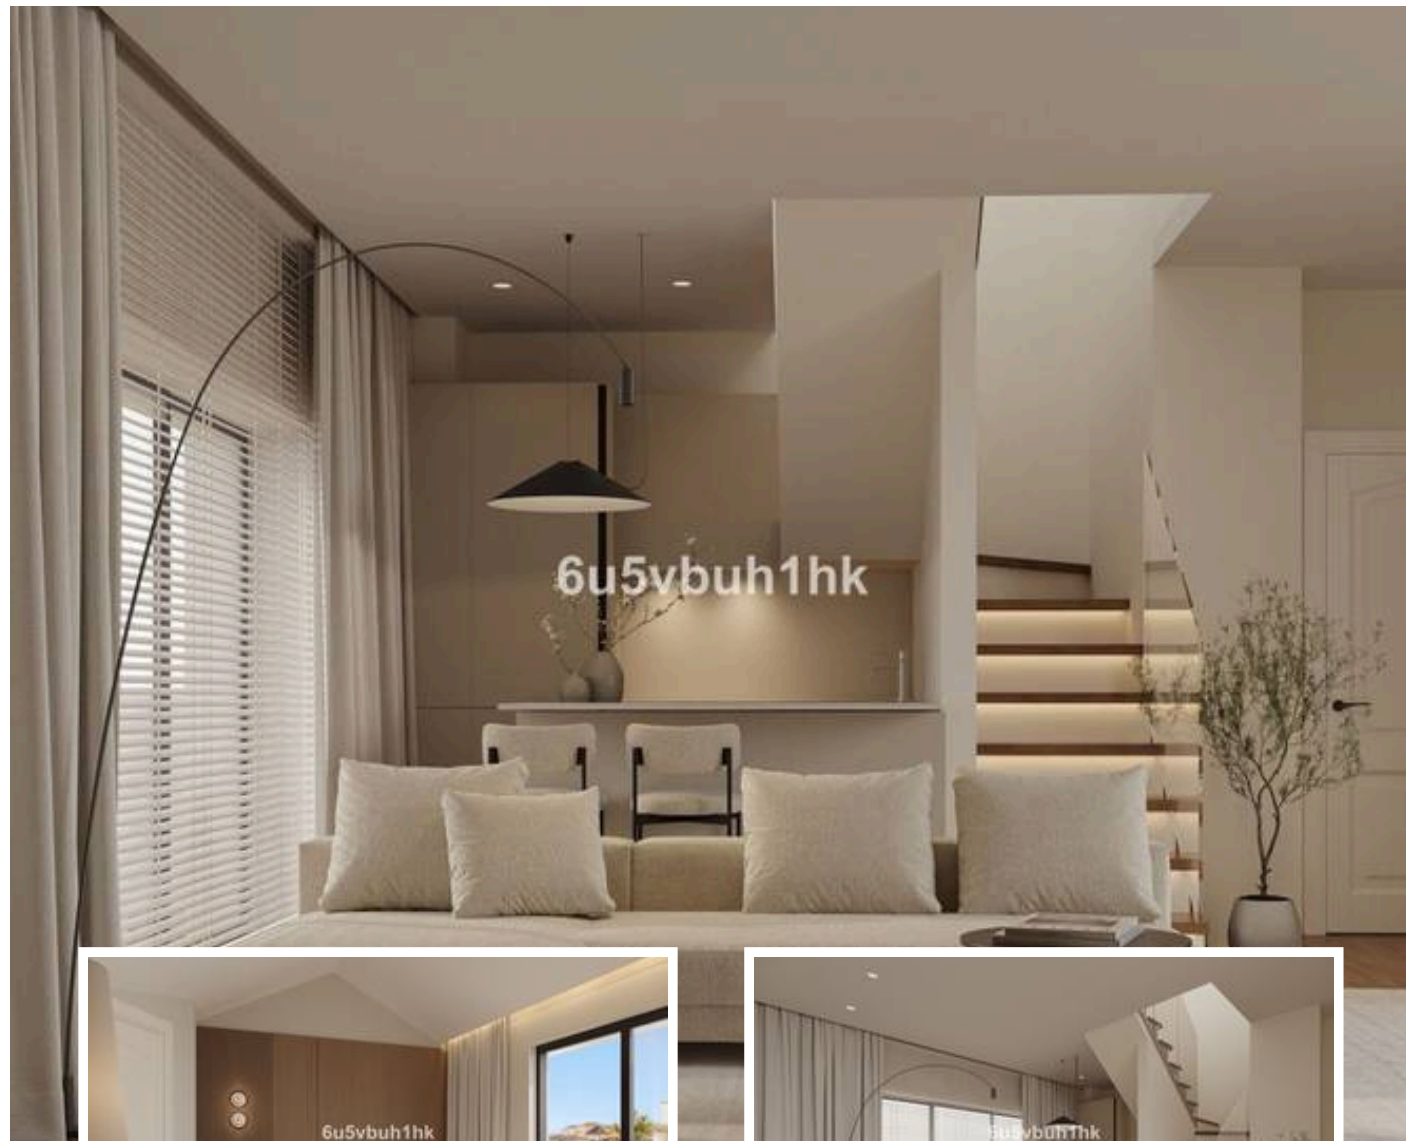

Nueva Promoción en Málaga Centro

Descripción

Nueva Promoción: Precios desde €370,000 a €925,000.
[Dormitorios: 1 - 3] [Baños: 2] [Construidos: 61m² - 113m²].
En el corazón del centro histórico en un edificio histórico único con solo seis apartamentos con grandes ventanas que dan al patio y balcones franceses que les dan una hermosa luz natural durante todo el año. La fuente del patio nos remite al origen del nombre Pozos Dulces proveniente de los pozos que abastecieron de agua dulce a los monasterios católicos de la...

Precio: **370.000 €**

Dormitorios: 1

Baños: 2

Construidos: 61m²

Parcela:

Terraza:

Marbella

info@bestliving.es

+34 747 471 108