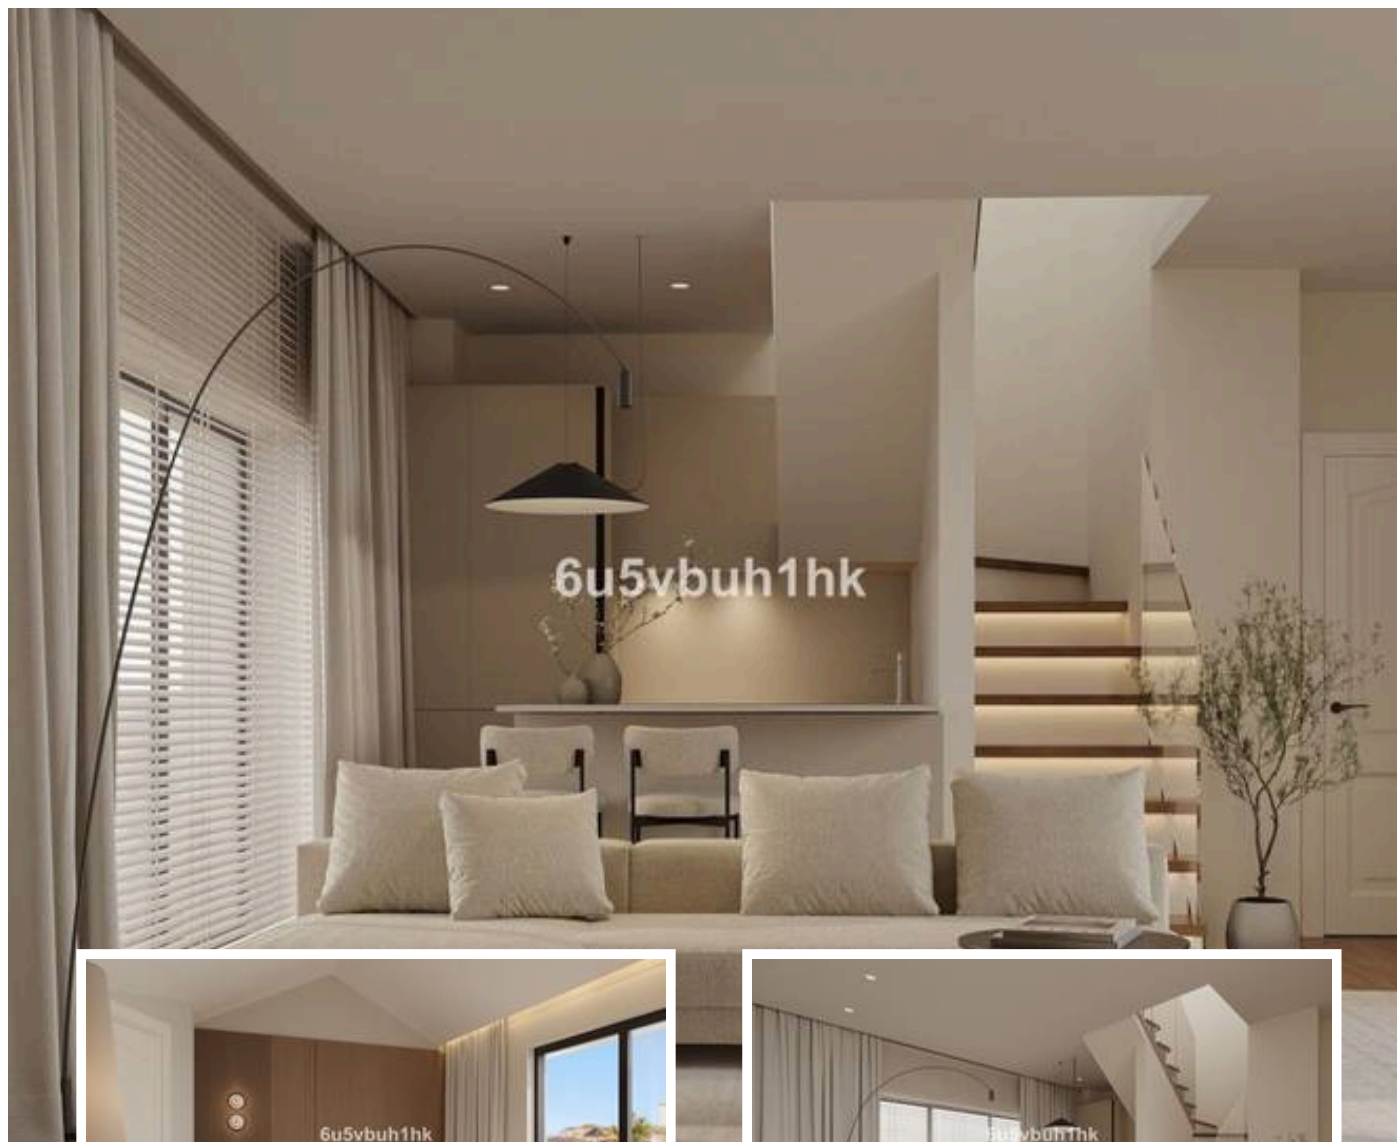

Nueva Promoción en Málaga Centro

Descripción

Nueva Promoción: Precios desde €370,000 a €925,000.
[Dormitorios: 1 - 3] [Baños: 2] [Construidos: 61m² - 113m²].
En el corazón del centro histórico en un edificio histórico único con solo seis apartamentos con grandes ventanas que dan al patio y balcones franceses que les dan una hermosa luz natural durante todo el año. La fuente del patio nos remite al origen del nombre Pozos Dulces proveniente de los pozos que abastecieron de agua dulce a los monasterios católicos de la...

Precio: **370.000 €**

Dormitorios: 1

Baños: 2

Construidos: 61m²

Parcela:

Terraza:

Marbella

info@bestliving.es

+34 747 471 108