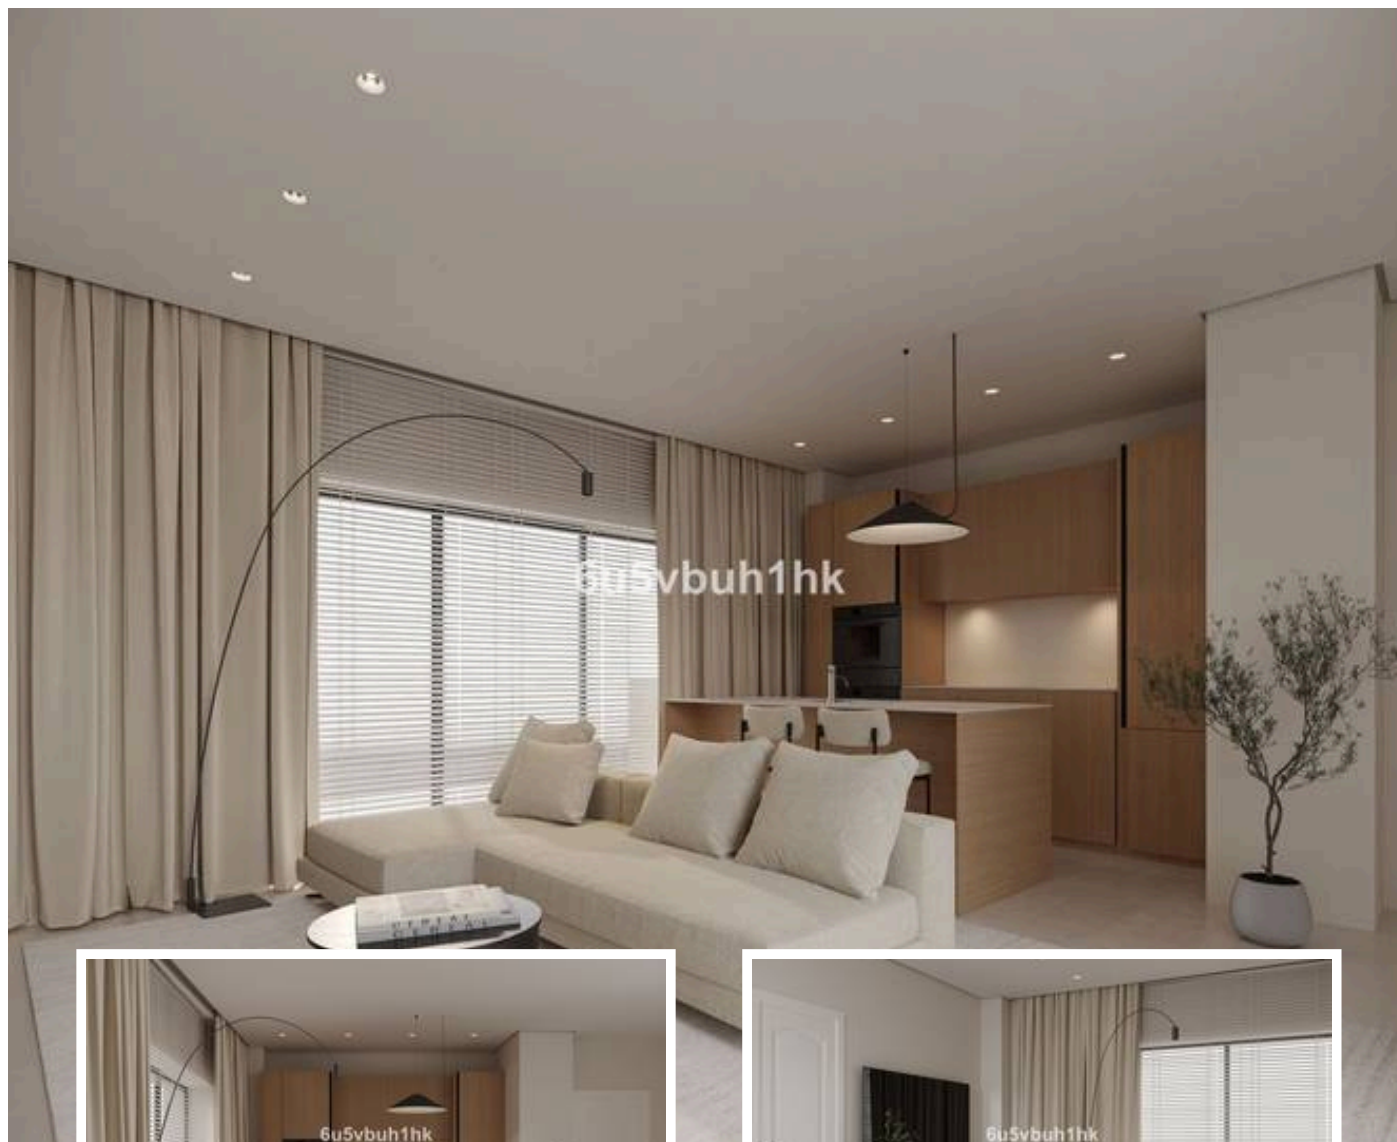

Nueva Promoción en Málaga Centro

Descripción

Nueva Promoción: Precios desde €529,000 a €925,000.
[Dormitorios: 2 - 3] [Baños: 2] [Construidos: 74m² - 113m²].
En el corazón del centro histórico en un edificio histórico único con solo seis apartamentos con grandes ventanas que dan al patio y balcones franceses que les dan una hermosa luz natural durante todo el año. La fuente del patio nos remite al origen del nombre Pozos Dulces proveniente de los pozos que abastecieron de agua dulce a los monasterios católicos de la...

Precio: **529.000 €**

Dormitorios: 2

Baños: 2

Construidos: 74m²

Parcela:

Terraza: 2m²

Marbella

info@bestliving.es

+34 747 471 108