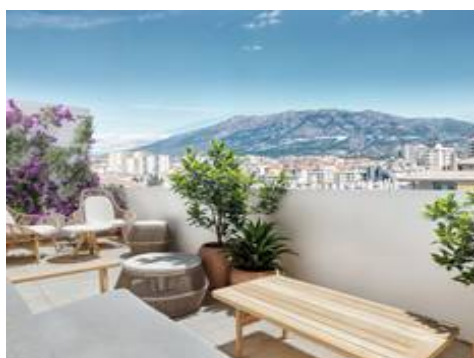

Nueva Promoción

engirola

520.000 €

2 2 83m² 19m²

Descripción

Nueva Promoción: Precios desde €520,000 a €679,000. [Dormitorios: 2 - 3]
[Baños: 2] [Construidos: 83m² - 110m²].

Esta promoción contará con 127 viviendas de 1, 2 y 3 dormitorios distribuidas en amplios espacios luminosos, donde la calidad y funcionalidad son primordiales. Y además espaciosas terrazas en las que disfrutar de maravillosas noches de verano y soleadas mañanas de invierno.