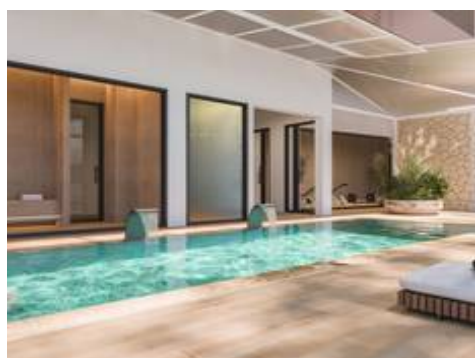

## Descripción

Nueva Promoción: Precios desde €709,900 a €1,449,900. [Dormitorios: 2 - 3] [Baños: 2] [Construidos: 106m<sup>2</sup> - 160m<sup>2</sup>].

Este desarrollo se destaca como un complejo residencial exclusivo con diseños espaciosos y una construcción de primer nivel. Las residencias han sido construidas con materiales de la más alta calidad y cuentan con una arquitectura de vanguardia. Este enclave exclusivo dentro de la comunidad de El Higuero ofrece una experiencia de vida inigualable donde la arquitectura y la naturaleza se fusionan perfectamente en armonía, creando un santuario único para quienes buscan la esencia del Mediterráneo en su máxima expresión.