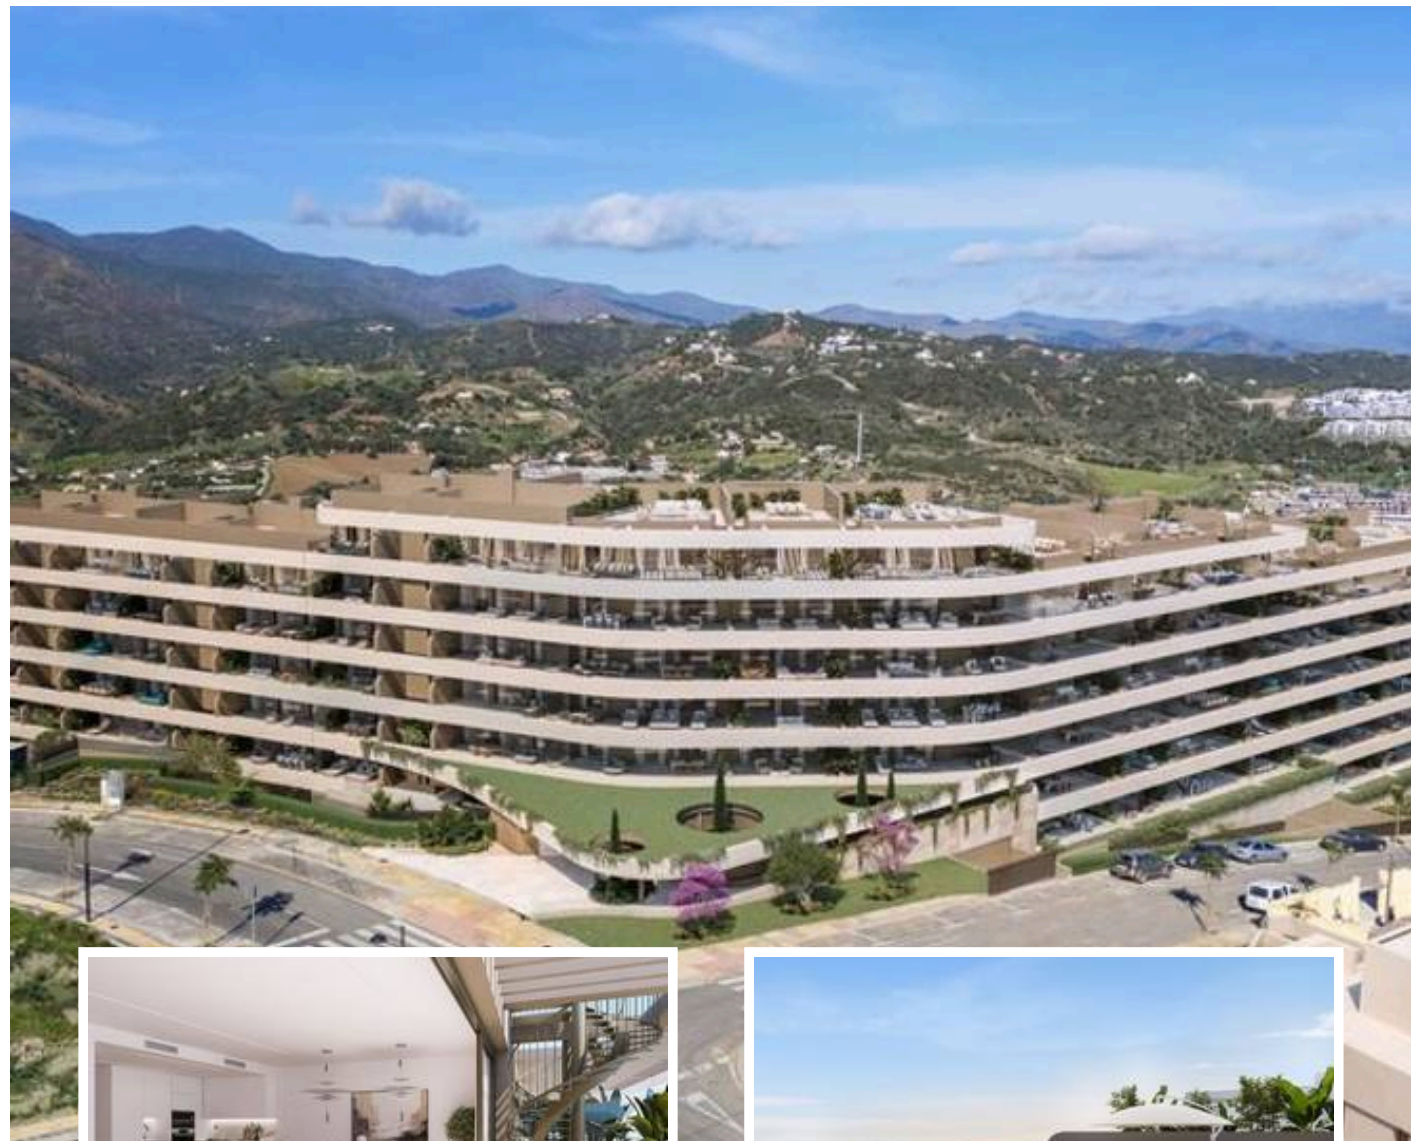

New Development in Estepona

Description

New Development: Prices from €479,000 to €919,000.
[Bedrooms: 1 - 3] [Bathrooms: 1 - 2] [Built size: 51m² - 126m²].

This is an exclusive residential complex in the Las Mesas area, combining design, comfort, and a privileged location with spectacular views of the sea and mountains. Created for those seeking a lifestyle in perfect balance between city, sea, and nature, it offers bright, open homes filled with the...

Price: **479.000 €**

Bedrooms: 1

Bathrooms: 1

Built: 51m²

Plot:

Terrace: 43m²

Marbella

info@bestliving.es

+34 747 471 108