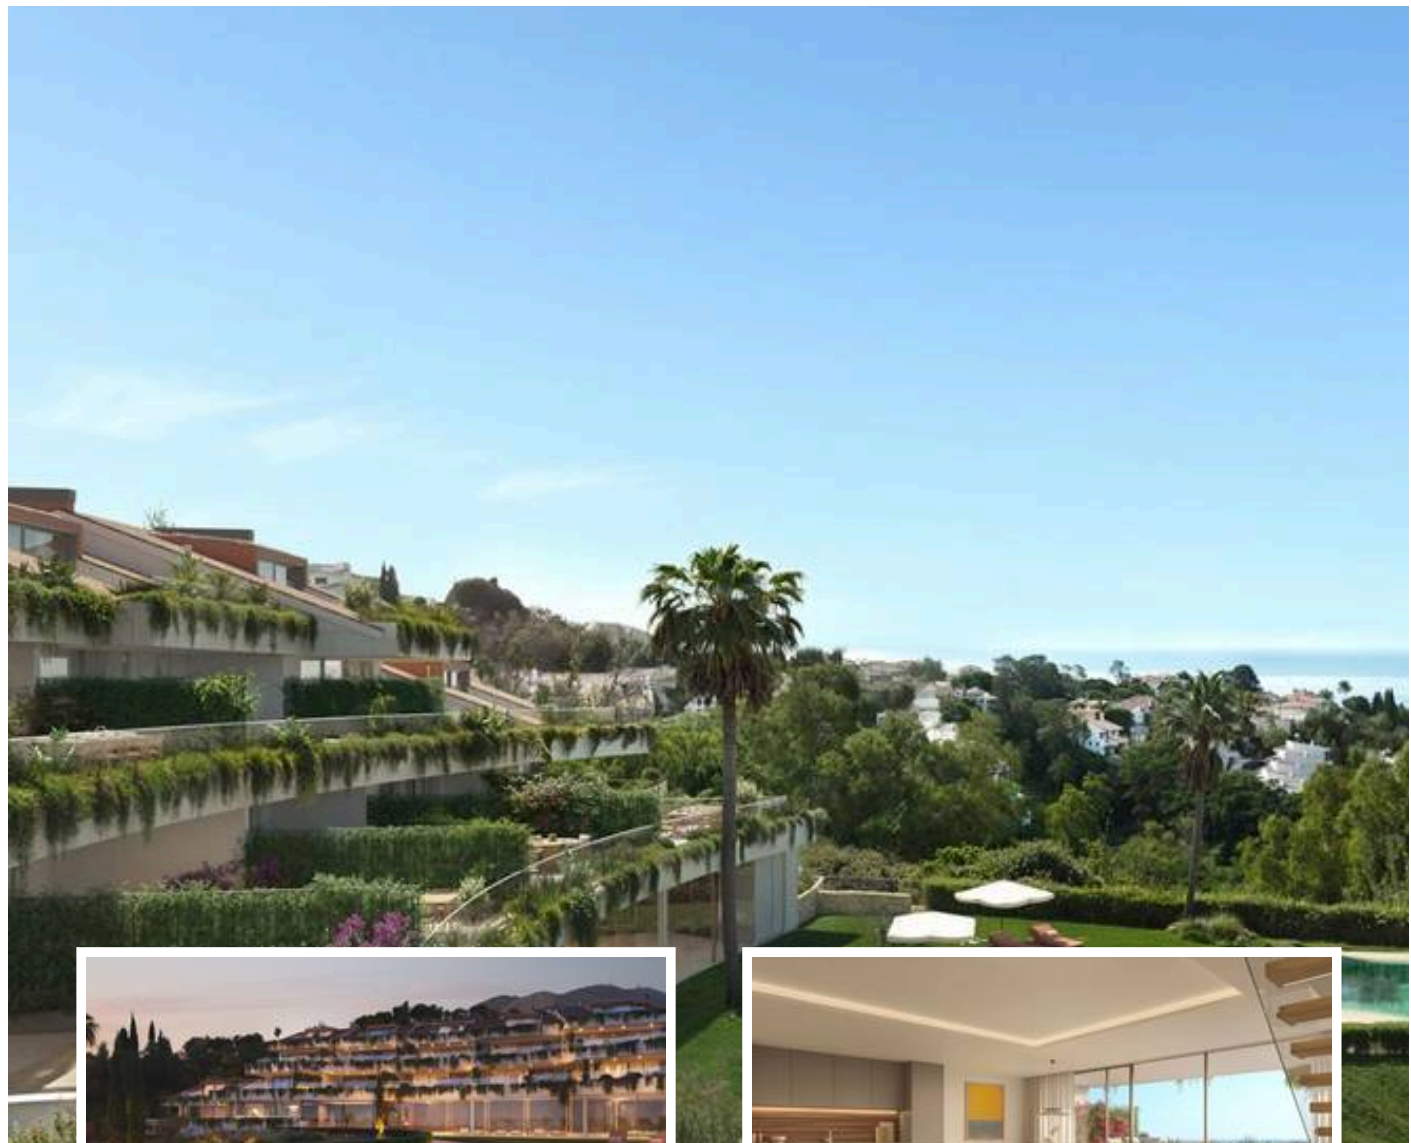

Nueva Promoción en Benalmadena

Descripción

Nueva Promoción: Precios desde €900,000 a €1,200,000.
[Dormitorios: 3] [Baños: 2] [Construidos: 138m² - 210m²].
Un exclusivo complejo boutique de 28 apartamentos ubicados en Torremuelle, Benalmádena Costa. Situado sobre un terreno suavemente elevado, todos los apartamentos gozan de orientación sur, vistas abiertas al mar y grandes terrazas que permiten aprovechar al máximo la luz natural durante todo el día....

Precio: **900.000 €**

Dormitorios: 3

Baños: 2

Construidos: 138m²

Parcela: 4m²

Terraza: 22m²

Marbella

info@bestliving.es

+34 747 471 108