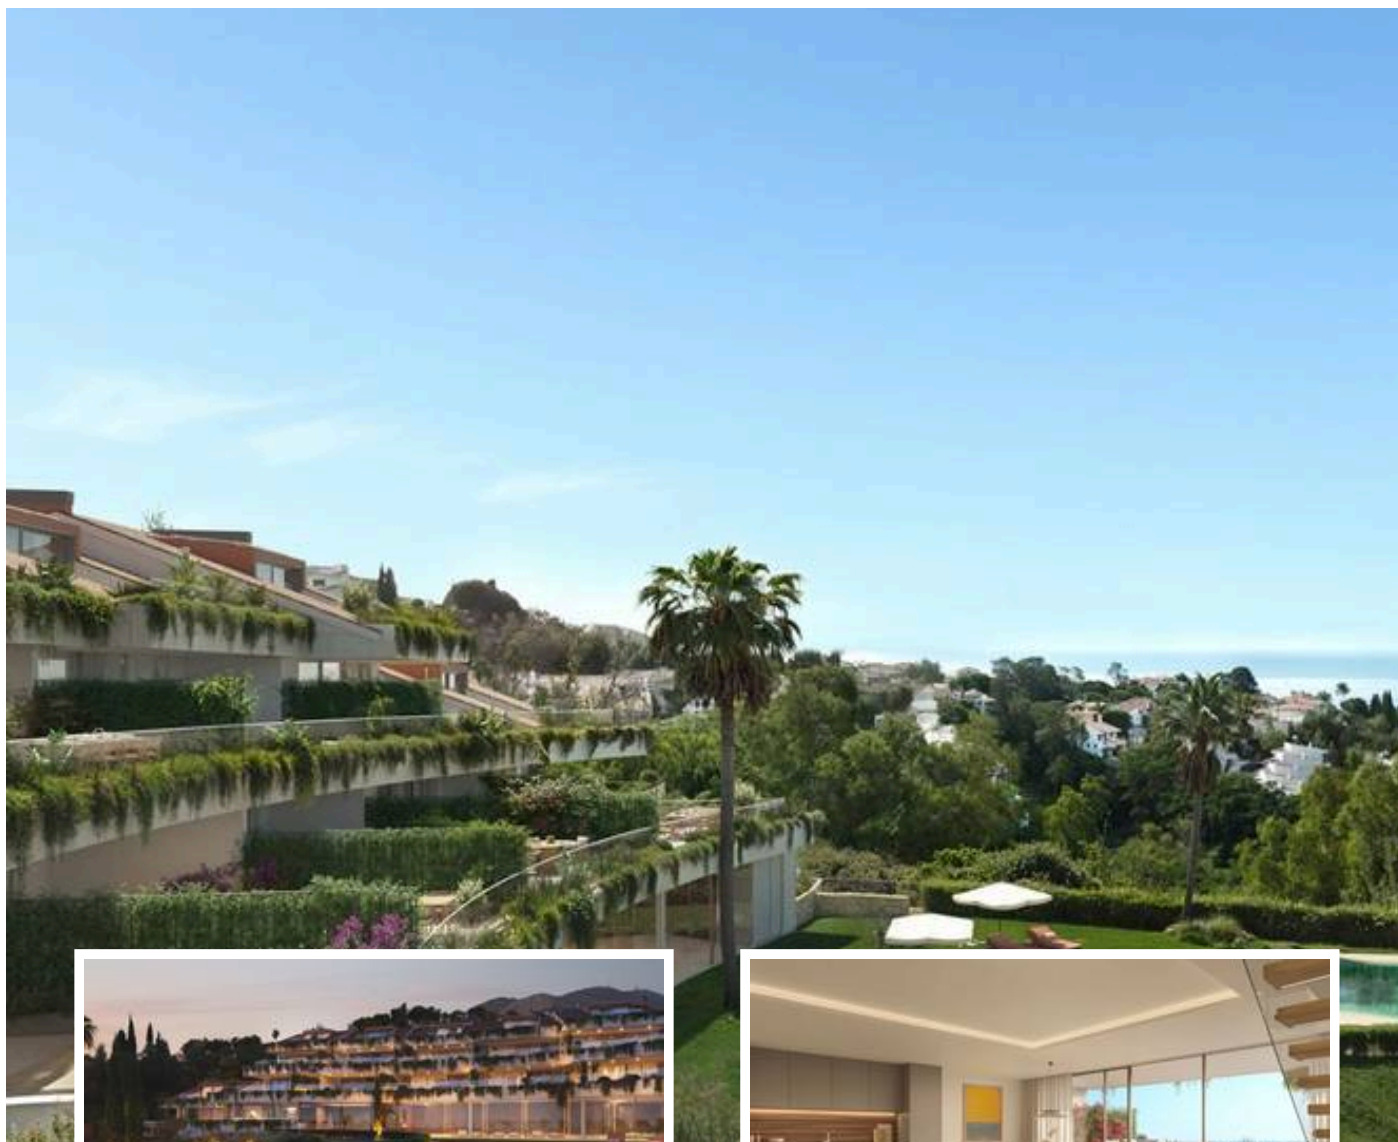

Nueva Promoción en Benalmadena

Descripción

Nueva Promoción: Precios desde €900,000 a €1,200,000.
[Dormitorios: 3] [Baños: 2] [Construidos: 138m² - 210m²].
Un exclusivo complejo boutique de 28 apartamentos ubicados en Torremuelle, Benalmádena Costa. Situado sobre un terreno suavemente elevado, todos los apartamentos gozan de orientación sur, vistas abiertas al mar y grandes terrazas que permiten aprovechar al máximo la luz natural durante todo el día....

Precio: **900.000 €**

Dormitorios: 3

Baños: 2

Construidos: 138m²

Parcela: 4m²

Terraza: 22m²

Marbella

info@bestliving.es

+34 747 471 108