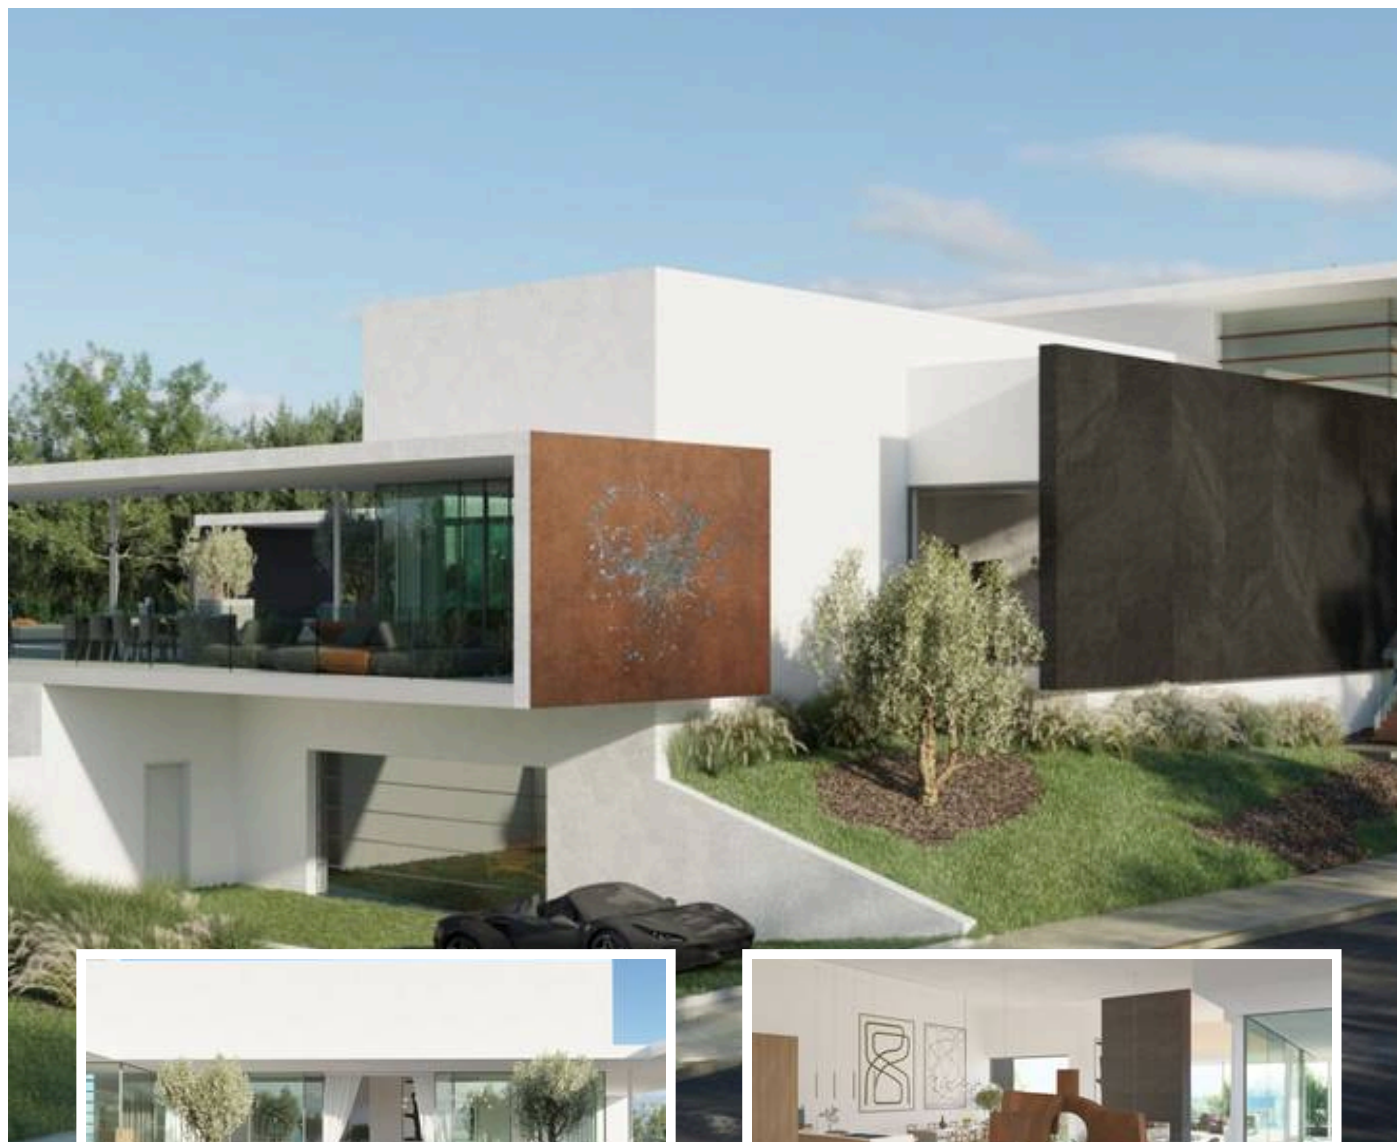

Nueva Promoción en Benalmadena

Descripción

Nueva Promoción: Precios desde €4,875,000 a €4,875,000.

[Dormitorios: 7] [Baños: 7] [Construidos: 824m²].

Un refugio exclusivo donde el concepto de lujo alcanza nuevas dimensiones. Presentamos esta villa, una obra maestra de la arquitectura contemporánea que se alza majestuosa en el idílico paraje de El Higuero, rodeada de bosque mediterráneo y con vistas a la bahía de Fuengirola.

Precio: **4.875.000 €**

Dormitorios: 7

Baños: 7

Construidos: 824m²

Parcela: 1.910m²

Terraza: 391m²

Marbella

info@bestliving.es