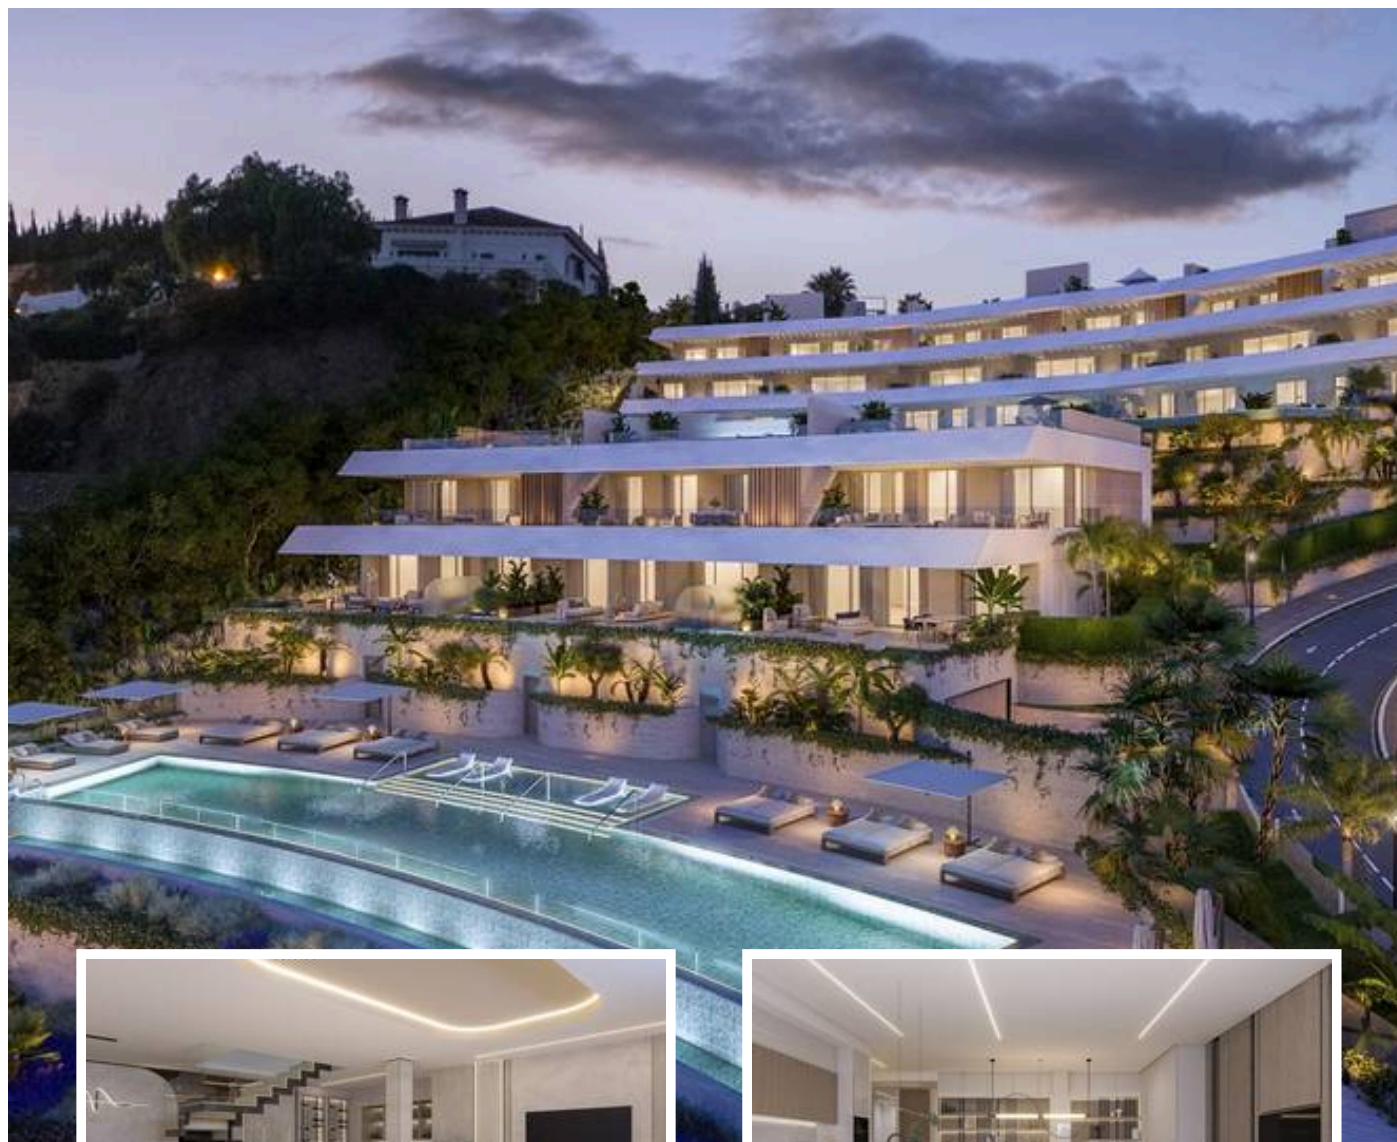

Nueva Promoción en Benahavís

Descripción

Nueva Promoción: Precios desde €990,000 a €2,065,000. [Dormitorios: 2 - 3] [Baños: 2 - 3] [Construidos: 101m² - 186m²].

Este exclusivo desarrollo residencial boutique está situado en el corazón de la prestigiosa y tranquila urbanización de Puerto Almendro, dentro del municipio de Benahavís. Conocida como el “Comedor de la Costa del Sol” por su gastronomía de clase mundial, Benahavís ofrece un entorno único donde la...

Precio: **990.000 €**

Dormitorios: 2

Baños: 2

Construidos: 101m²

Parcela:

Terraza: 35m²

Marbella

info@bestliving.es

+34 747 471 108