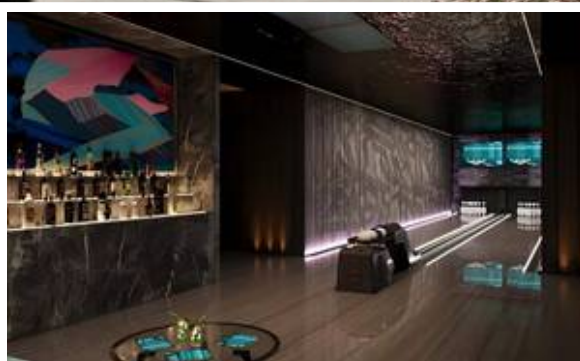

Nueva Promoción en Benahavís

Descripción

Nueva Promoción: Precios desde €11,900,000 a €11,900,000.
[Dormitorios: 6] [Baños: 6] [Construidos: 1200m²].

Esta extraordinaria villa es una auténtica obra maestra del lujo. Ubicada en una parcela de 5.260 m² y con 1.200 m² de superficie construida, la propiedad ofrece 6 dormitorios, 6 baños, una piscina exterior climatizada, gimnasio y sala de cine. Con impresionantes vistas panorámicas al golf y acabados excepcionales de alta gama, está equipada con la...

Precio: **11.900.000 €**

Dormitorios: 6

Baños: 6

Construidos: 1.200m²

Parcela: 5.260m²

Terraza:

Marbella

info@bestliving.es

+34 747 471 108