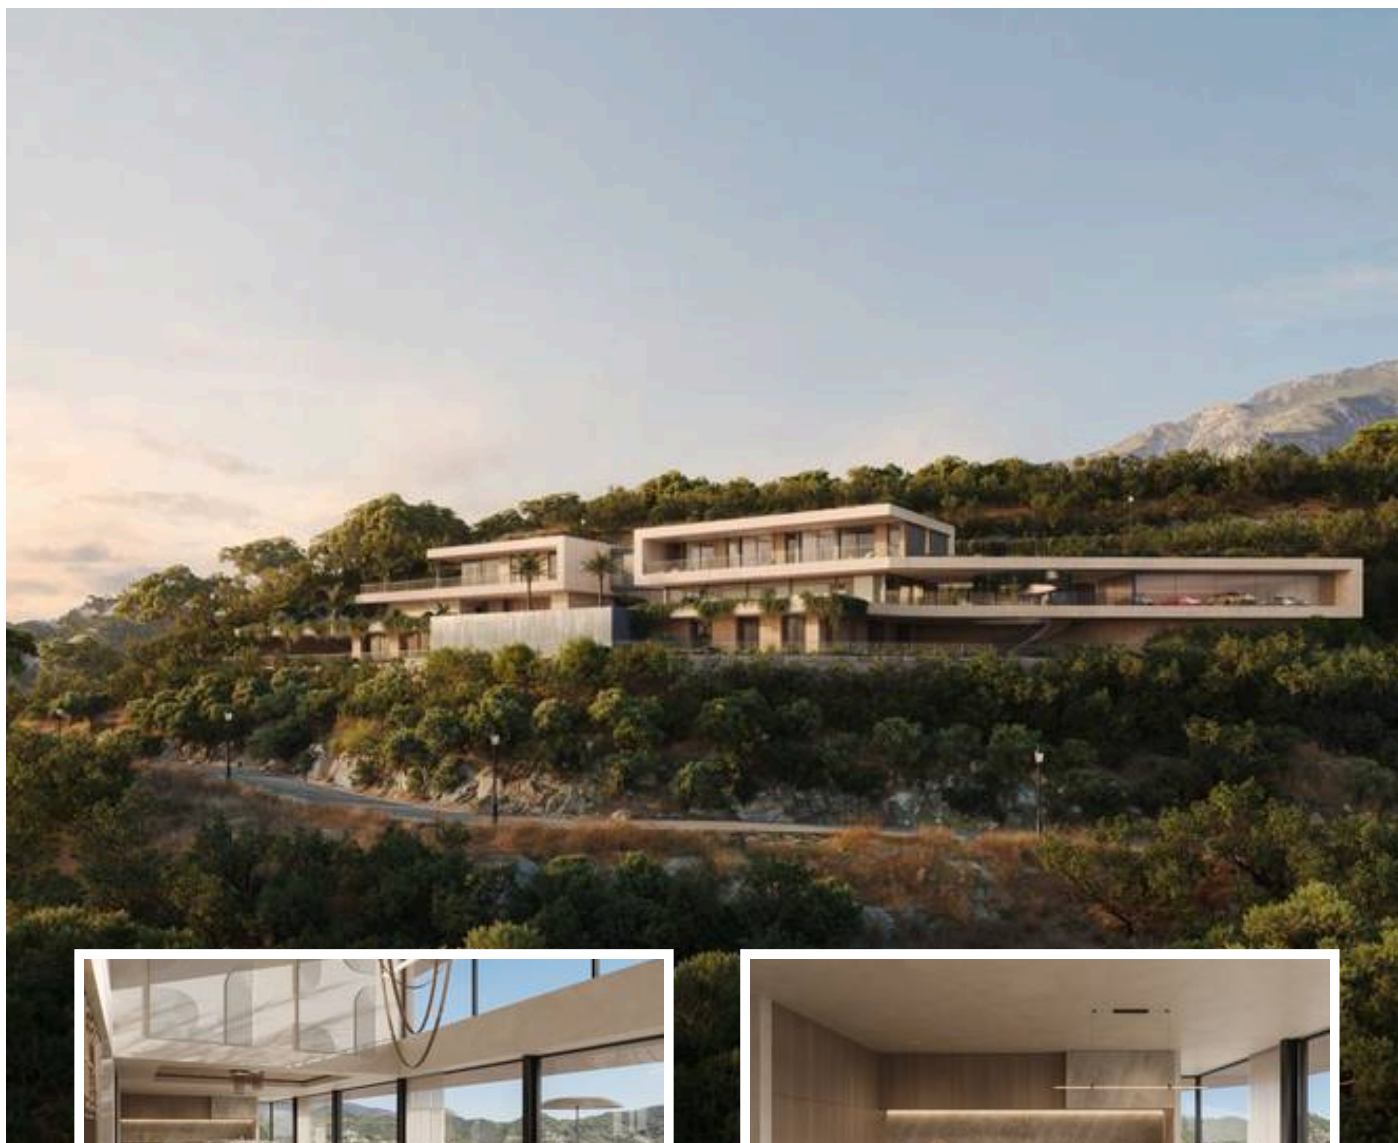

Nueva Promoción en Benahavís

Descripción

Nueva Promoción: Precios desde €6,870,000 a €6,870,000. [Dormitorios: 6] [Baños: 6] [Construidos: 1050m²]. Una promoción exclusiva situada dentro de la comunidad privada y segura de Montemayor, en Benahavís. Ubicada en una parcela de 4.762 m² y con una impresionante superficie construida de 1.840 m², esta residencia contemporánea ha sido concebida para ofrecer una calidad, confort y privacidad excepcionales....

Precio: **6.870.000 €**

Dormitorios: 6

Baños: 6

Construidos: 1.050m²

Parcela: 4.762m²

Terraza: 788m²

Marbella

info@bestliving.es