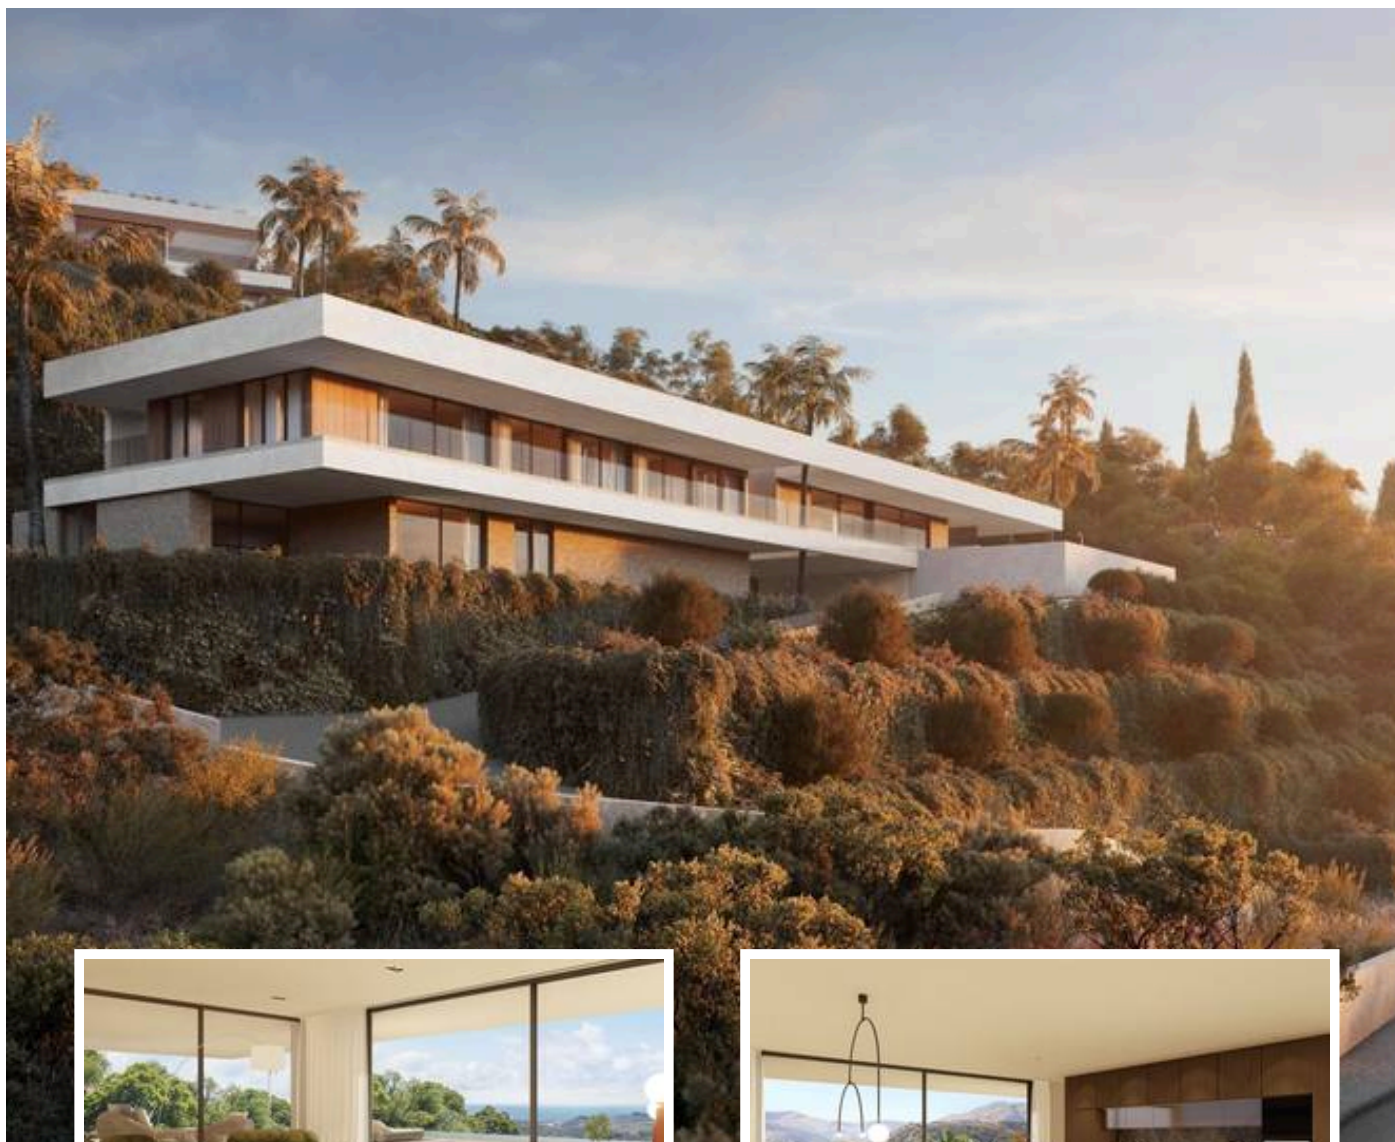

Nueva Promoción en Benahavís

Descripción

Nueva Promoción: Precios desde €4,975,000 a €4,975,000. [Dormitorios: 6] [Baños: 8] [Construidos: 1443m²]. Esta villa es una joya contemporánea ubicada en el prestigioso Valle de Monte Mayor. Rodeada de naturaleza virgen y vistas panorámicas al mar, esta villa equilibra perfectamente privacidad, lujo y diseño moderno.

Con dos niveles cuidadosamente diseñados, su arquitectura...

Precio: **4.975.000 €**

Dormitorios: 6

Baños: 8

Construidos: 1.443m²

Parcela: 2.802m²

Terraza: 348m²

Marbella