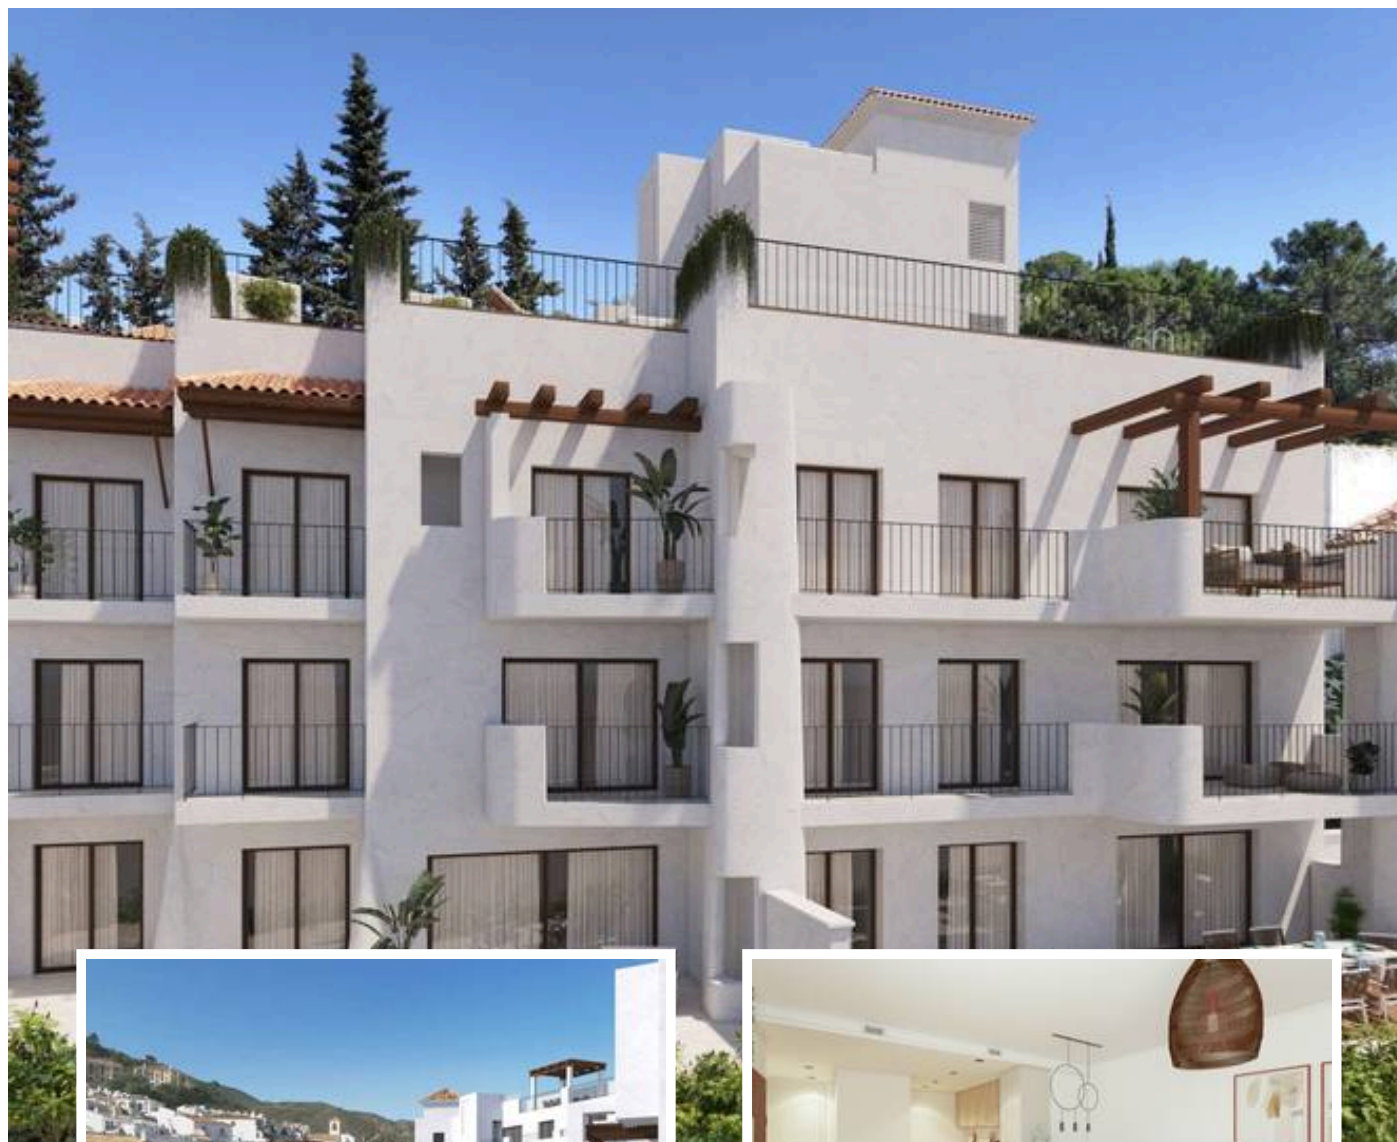

### Descripción

Nueva Promoción: Precios desde €395,000 a €890,000.  
[Dormitorios: 2 - 3] [Baños: 2] [Construidos: 85m<sup>2</sup> - 128m<sup>2</sup>].  
Situado en el corazón de Benahavís, se lanza un nuevo desarrollo residencial que cuenta con 28 apartamentos de estilo mediterráneo con 2 o 3 dormitorios. Cada vivienda incluye una plaza de aparcamiento subterráneo privado y acceso a una piscina comunitaria en la azotea.

...

Precio: **395.000 €**

Dormitorios: 2

Baños: 2

Construidos: 85m<sup>2</sup>

Parcela:

Terraza: 11m<sup>2</sup>

Marbella