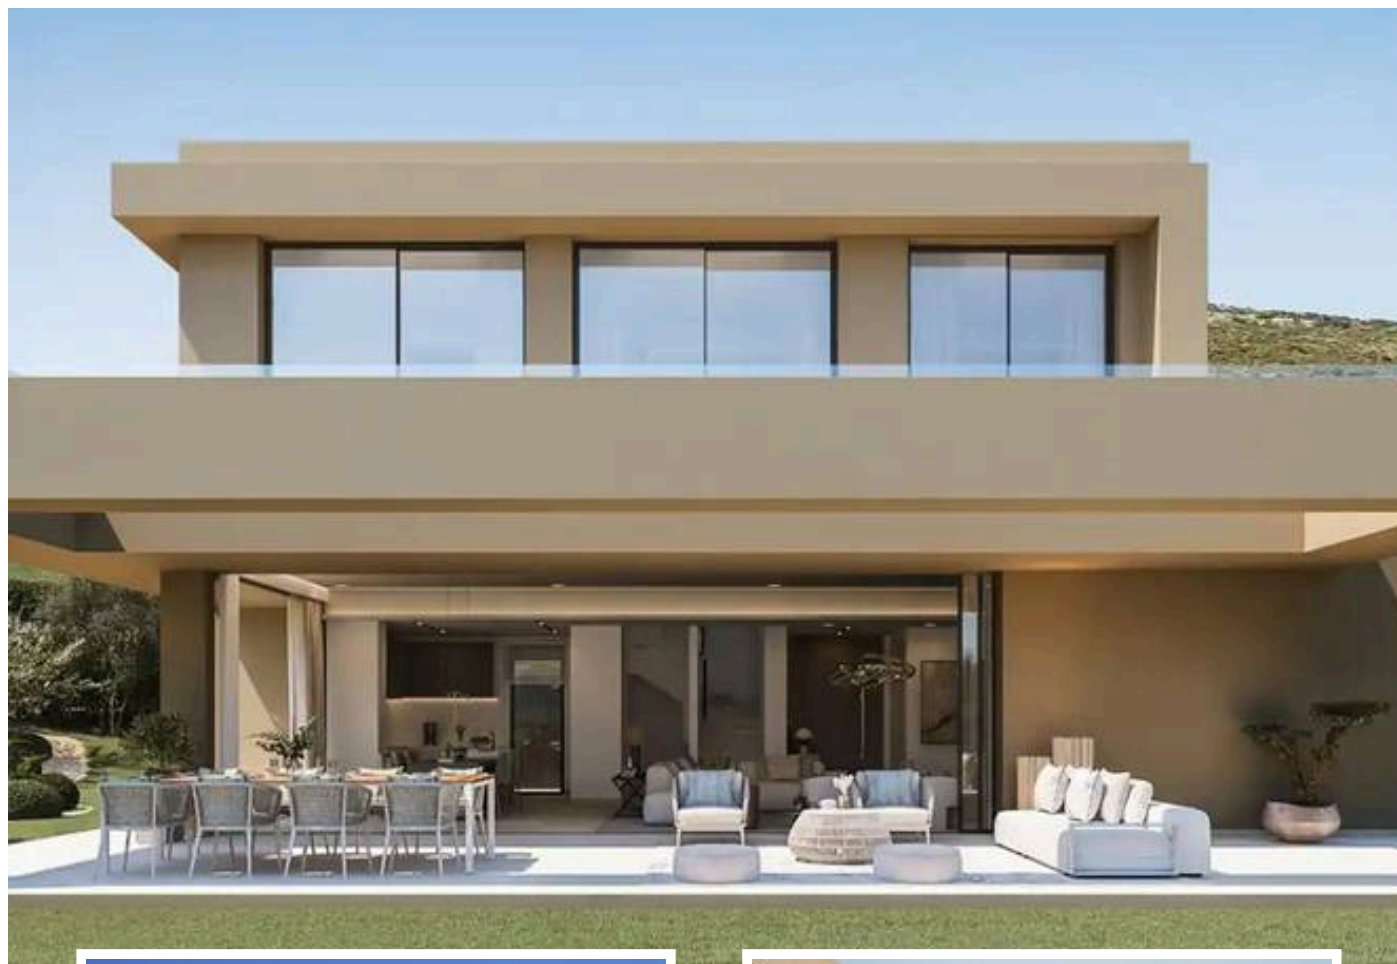

Nueva Promoción en Benahavís

Descripción

Nueva Promoción: Precios desde €2,650,000 a €2,650,000.

[Dormitorios: 3] [Baños: 3] [Construidos: 371m²].

Este residencial es una comunidad cerrada de villas ubicada en las colinas de la parte baja de Benahavís. Situado dentro de un triángulo entre Marbella, Estepona y el pueblo montañoso de Benahavís, este desarrollo único ofrece tranquilidad, impresionantes vistas panorámicas y abraza el entorno natural y orgánico....

Precio: **2.650.000 €**

Dormitorios: 3

Baños: 3

Construidos: 371m²

Parcela: 627m²

Terraza: 55m²

Marbella

info@bestliving.es