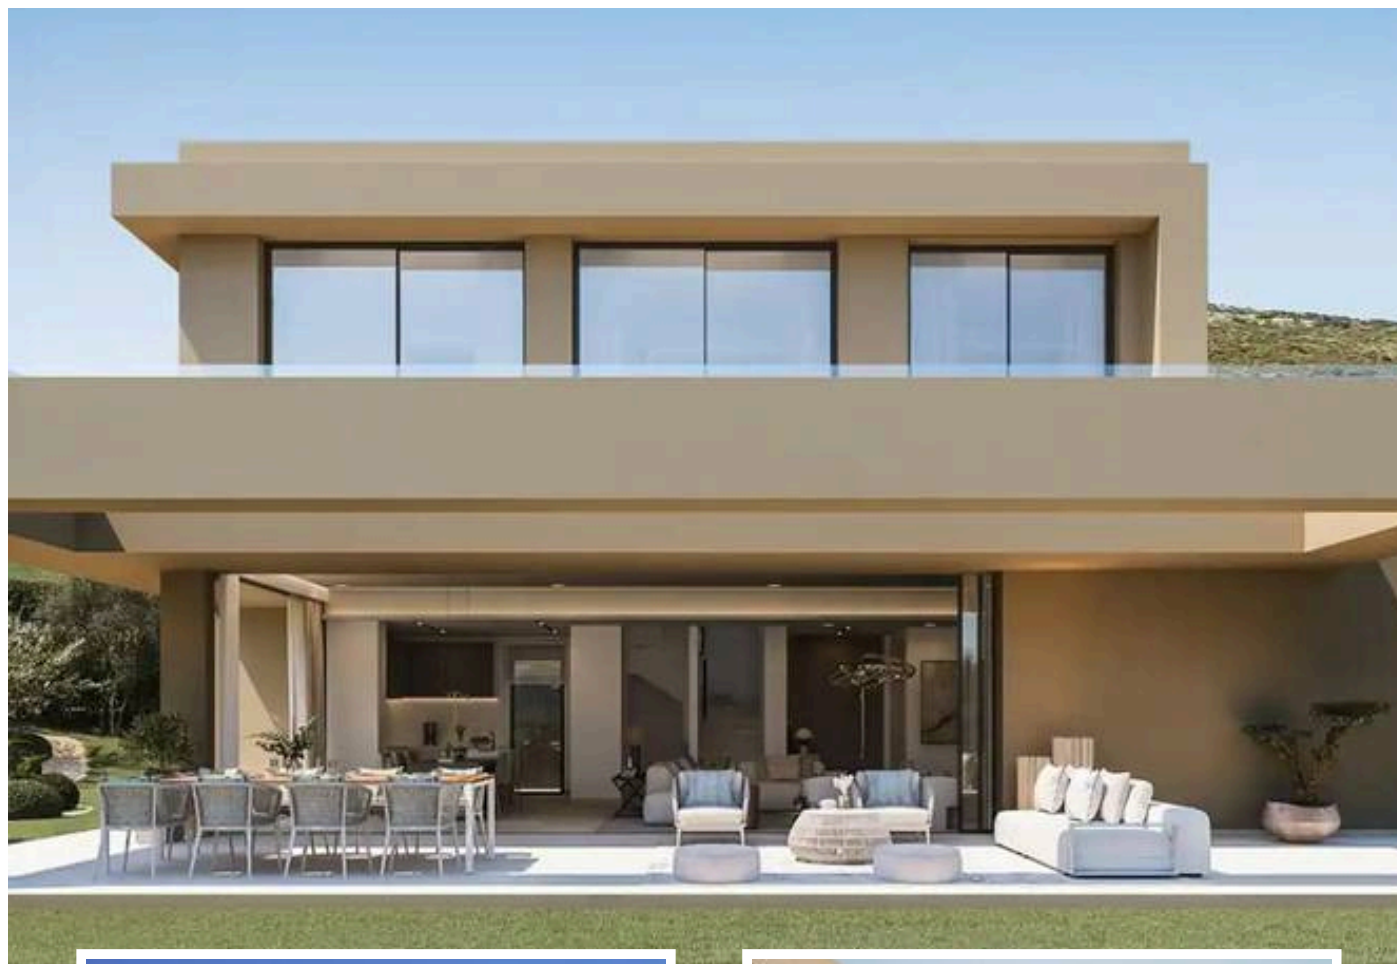

Nueva Promoción en Benahavís

Descripción

Nueva Promoción: Precios desde €2,250,000 a €2,750,000. [Dormitorios: 3 - 5] [Baños: 3 - 4] [Construidos: 213m² - 371m²].

Este residencial es una comunidad cerrada de villas ubicada en las colinas de la parte baja de Benahavís. Situado dentro de un triángulo entre Marbella, Estepona y el pueblo montañoso de Benahavís, este desarrollo único ofrece tranquilidad, impresionantes vistas panorámicas y abraza el entorno natu...

Precio: **2.250.000 €**

Dormitorios: 3

Baños: 3

Construidos: 213m²

Parcela: 584m²

Terraza: 55m²

Marbella

info@bestliving.es