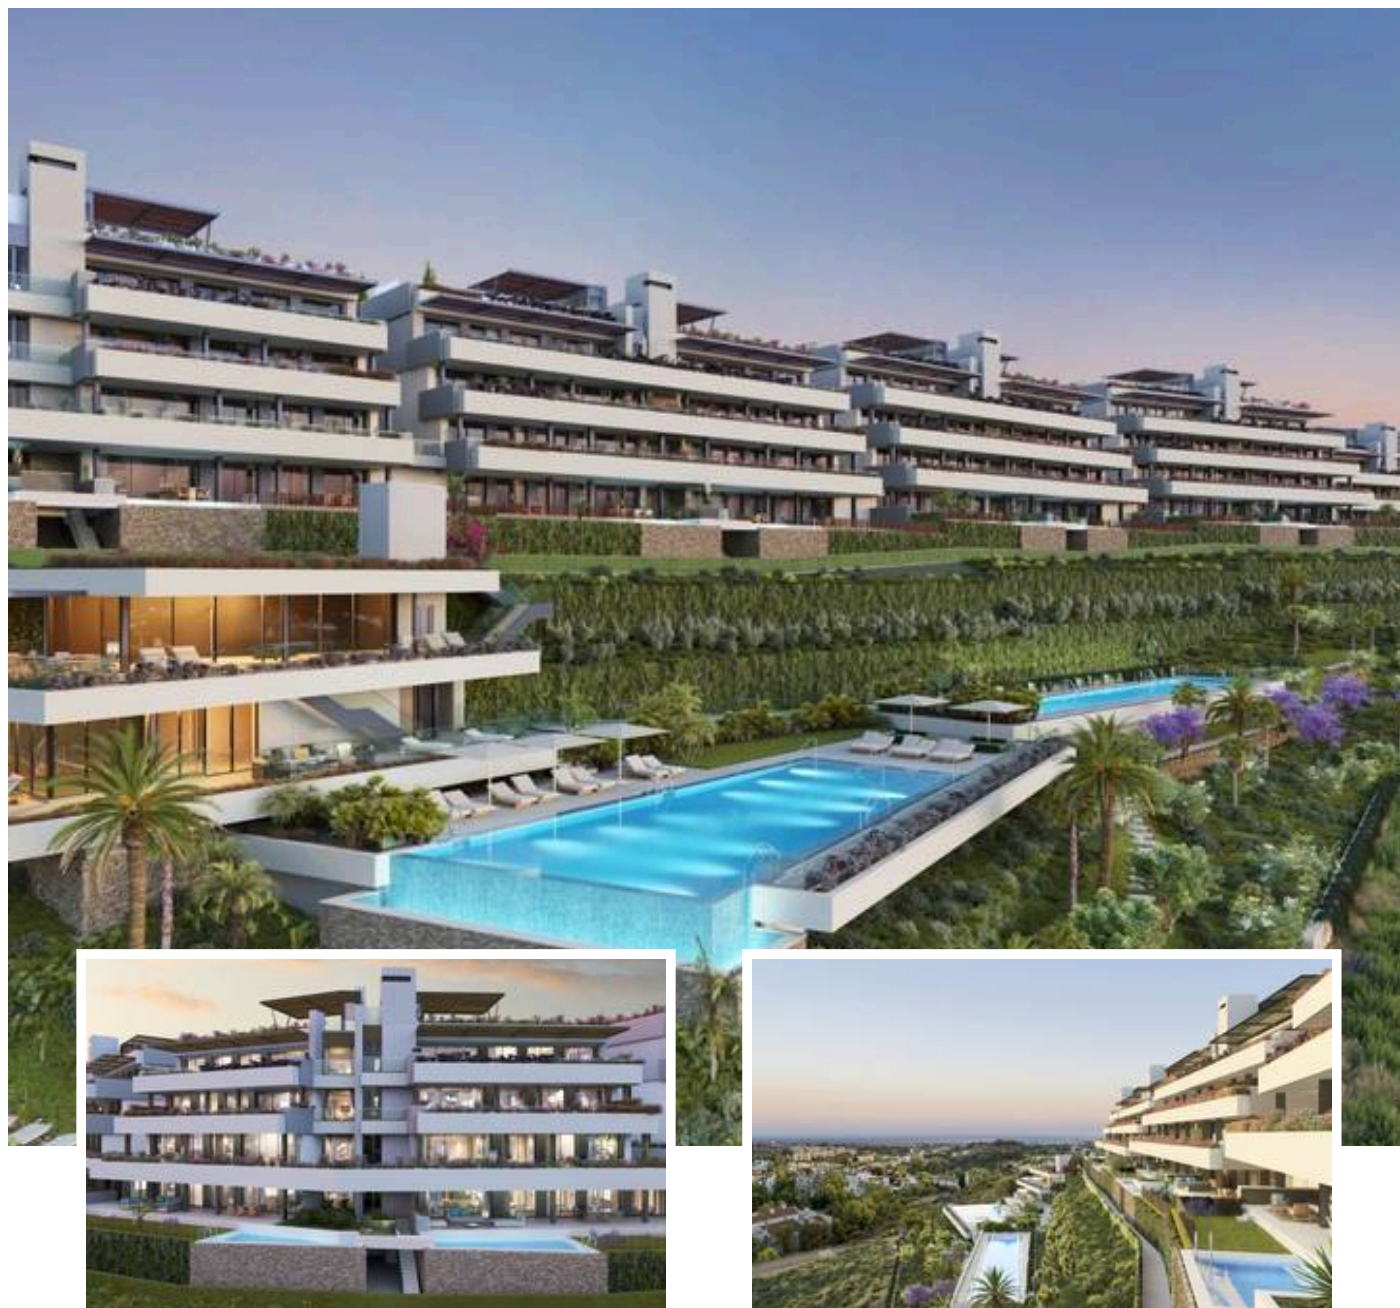

Nueva Promoción en Benahavís

Descripción

Nueva Promoción: Precios desde €1,550,000 a €2,300,000.
[Dormitorios: 3] [Baños: 3] [Construidos: 144m² - 153m²].
Apartamento de obra nueva en planta baja con 3 dormitorios, con vistas panorámicas a toda la costa, Africa y Gibraltar.
Fantástico apartamento con vistas inmejorables al mar, toda la costa, Africa y Gibraltar. Consta de 3 dormitorios, todos ellos en suite con salida a gran terraza con acceso a jardín privado de 78 m² donde poder disfrutar de un refrescante baño en l...

Precio: **1.550.000 €**

Dormitorios: 3

Baños: 3

Construidos: 144m²

Parcela:

Terraza: 54m²

Marbella

info@bestliving.es

+34 747 471 108