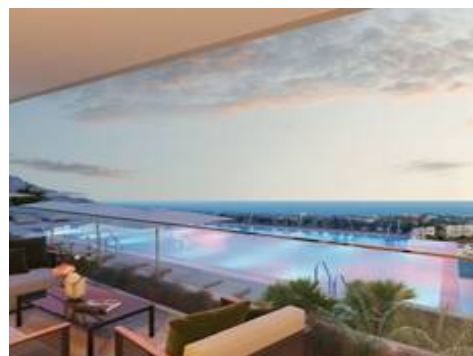

Nueva P

enahavís

1.550.000 €

3 3 144m² 54m²

Descripción

Nueva Promoción: Precios desde €1,550,000 a €2,300,000. [Dormitorios: 3]
[Baños: 3] [Construidos: 144m² - 153m²].

Apartamento de obra nueva en planta baja con 3 dormitorios, con vistas panorámicas a toda la costa, Africa y Gibraltar.

Fantástico apartamento con vistas inmejorables al mar, toda la costa, Africa y Gibraltar. Consta de 3 dormitorios, todos ellos en suite con salida a gran terraza con acceso a jardín privado de 78 m² donde poder disfrutar de un refrescante baño en la piscina privada. El complejo cuenta con 56 lujosas viviendas de 3 y 4 dormitorios con vistas panorámicas al mar y está distribuido en 7 bloques con tan sólo 2 viviendas por planta, lo que aumenta aún más su exclusividad.

Cocina completamente equipada y amueblada, control de temperatura por aerotermia, suelos radiantes en toda la vivienda, y mucho más..

Descubre el placer de vivir en una urbanización completamente cerrada con seguridad, con 3 piscinas para disfrutar al máximo las largas épocas de buen tiempo que la Costa del Sol te ofrece. Podrás elegir entre nado, recreo o piscina...