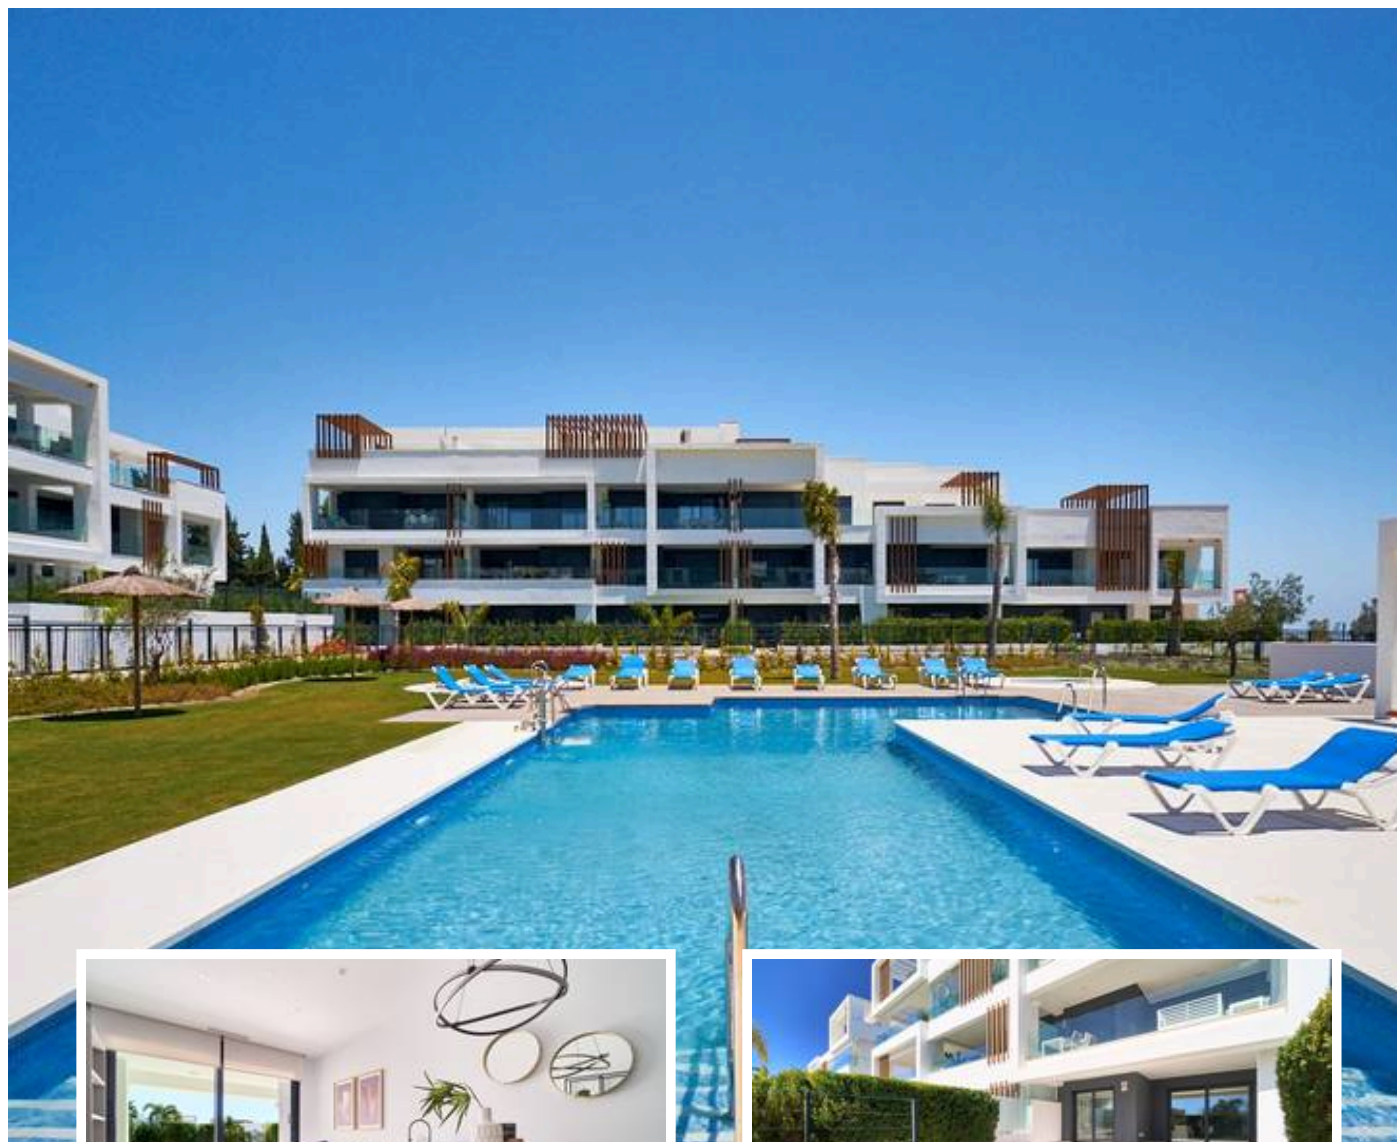

Nueva Promoción en Bel Air

Descripción

Nueva Promoción: Precios desde €540,000 a €540,000.
[Dormitorios: 2] [Baños: 2] [Construidos: 90m²].
¡Última unidad! Llave en mano, totalmente amueblada, planta baja orientada al sur con 2 dormitorios dentro de una comunidad cerrada con piscinas, jardines, jacuzzis y zona infantil.

Ubicada estratégicamente en la Nueva Milla de Oro de...

Precio: **540.000 €**

Dormitorios: 2

Baños: 2

Construidos: 90m²

Parcela: 42m²

Terraza: 55m²

Marbella