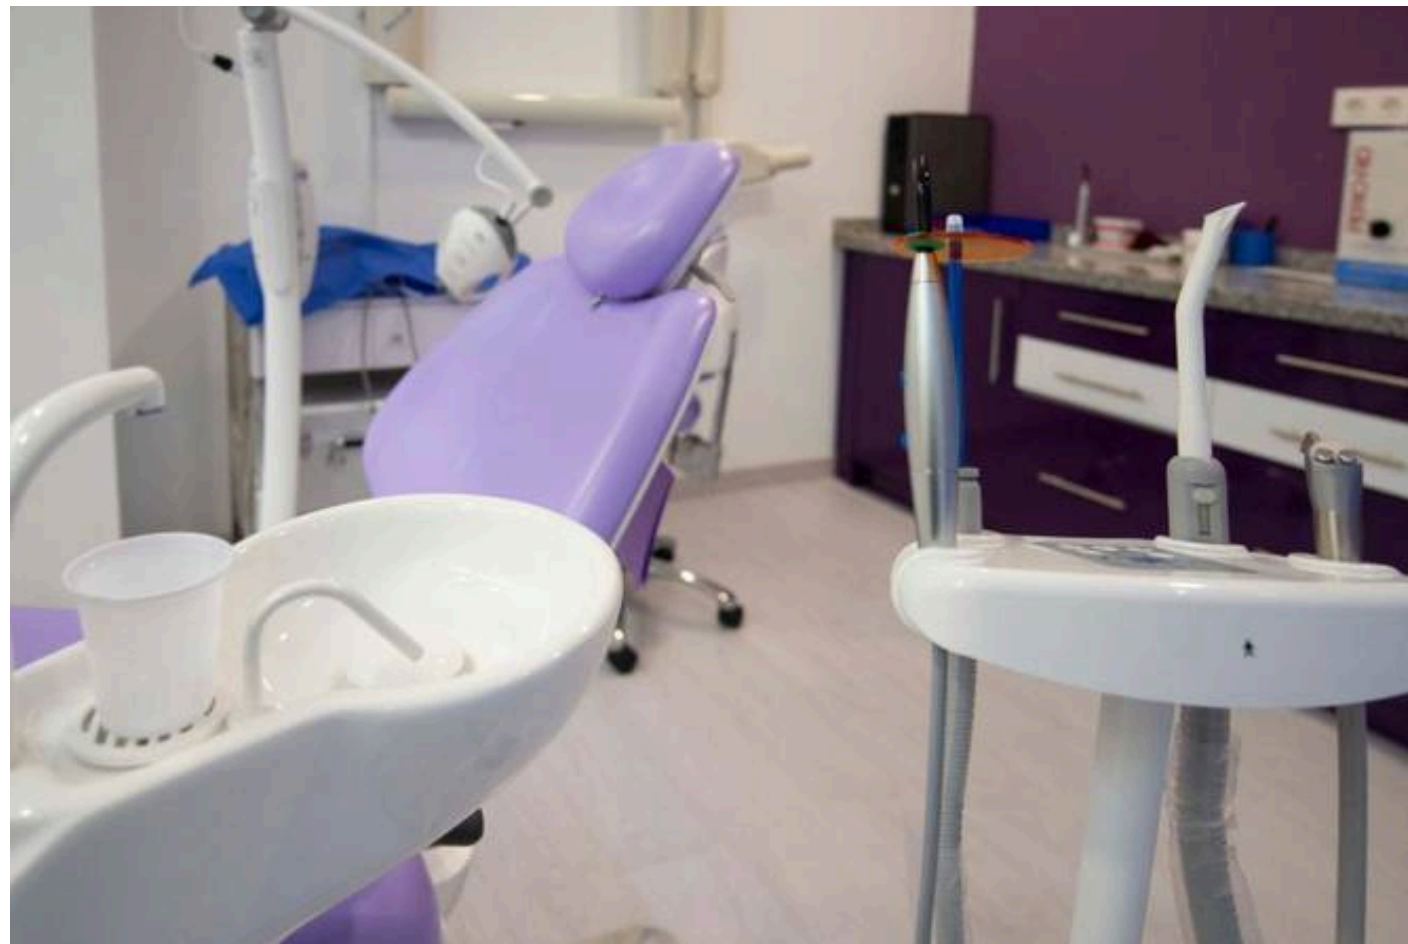

Negocio en Puerto Banús

Descripción

Clínica Dental en Traspaso – Ubicación Privilegiada en Puerto Banús

Se trata de una oportunidad única para adquirir una clínica dental en pleno funcionamiento y totalmente equipada en el corazón de Puerto Banús. El precio de traspaso es de 250.000 €, con un alquiler mensual de 3.300 €. La clínica cuenta con una sólida cartera de 2.500 pacientes activos y...

Precio: **200.000 €**

Dormitorios: 0

Baños: 0

Construidos: 107m²

Parcela:

Terraza:

Marbella

info@bestliving.es

+34 747 471 108