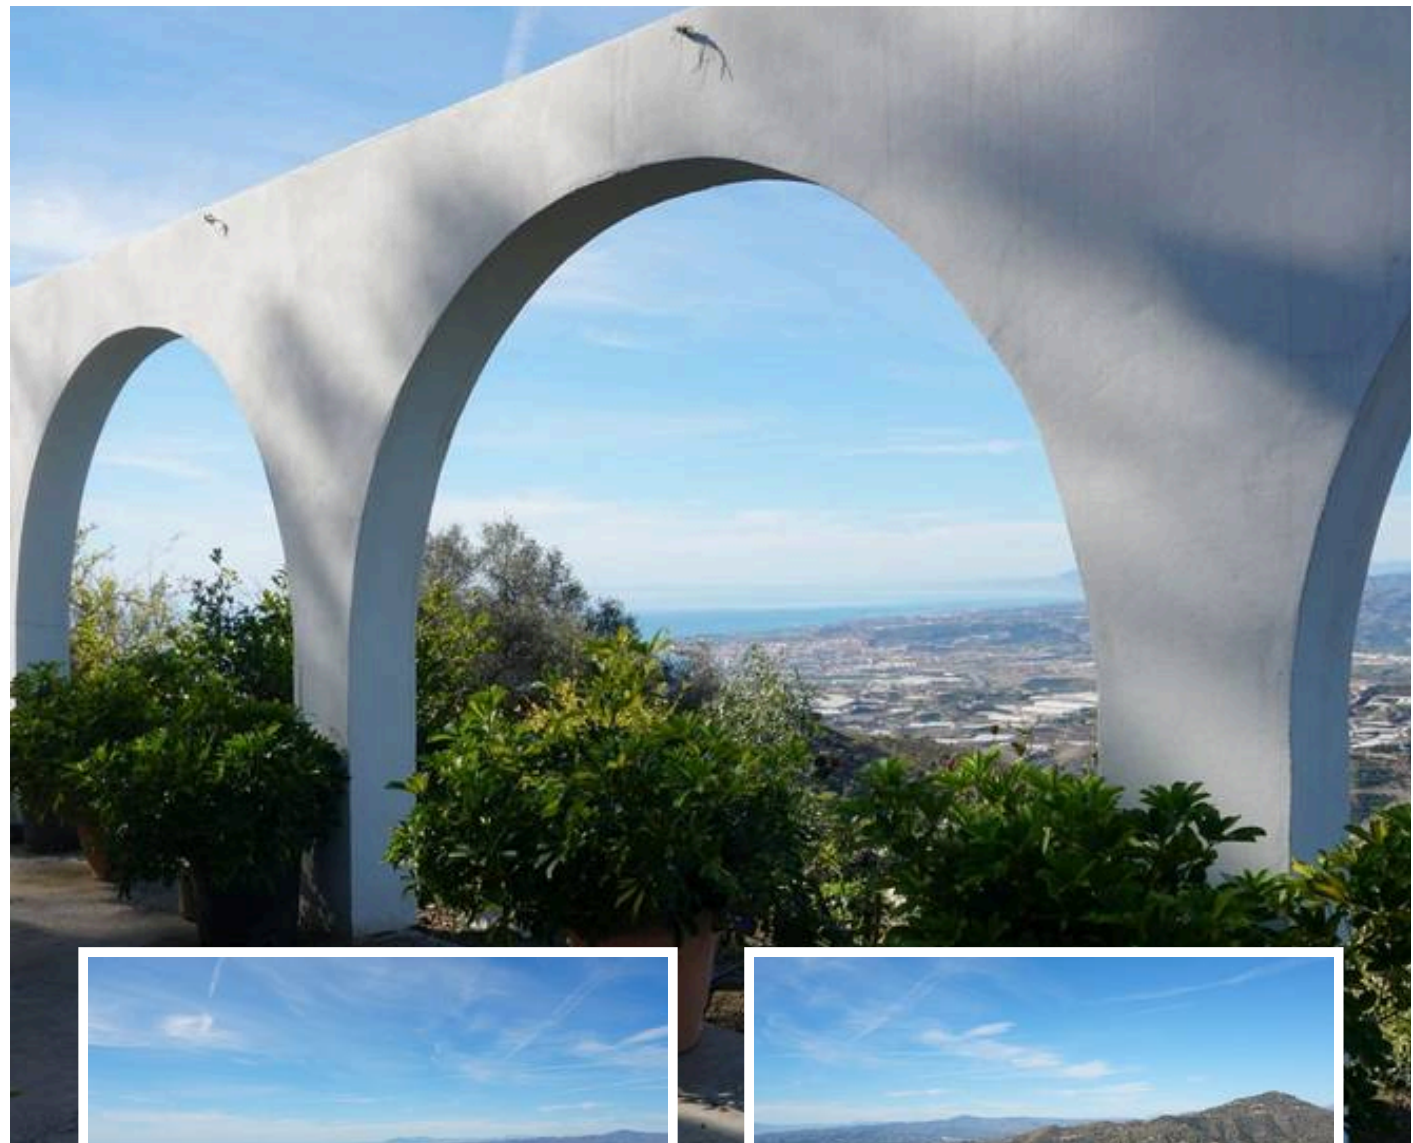

Finca - Cortijo en Sayalonga

Descripción

Descubre la elegancia rústica en esta encantadora casa de campo en Sayalonga. La residencia, cuidadosamente diseñada con 5 habitaciones y 2 baños, abarca espacios generosos con 136m², fusionando comodidad moderna con encanto atemporal. Construida en 2006, la casa emana una cálida atmósfera, invitándote a experimentar lo mejor de la vida campestre. Al adentrarte en la extensa parcela de 15000m², se despliega un mundo de posibilidades. Ya sea que sueñes co...

Precio: **499.000 €**

Dormitorios: 5

Baños: 2

Construidos: 136m²

Parcela: 136m²

Terraza:

Marbella

info@bestliving.es

+34 747 471 108