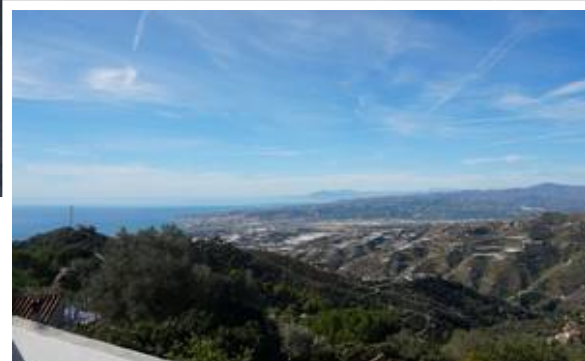

Finca - Cortijo en Sayalonga

Descripción

Descubre la elegancia rústica en esta encantadora casa de campo en Sayalonga. La residencia, cuidadosamente diseñada con 5 habitaciones y 2 baños, abarca espacios generosos con 136m², fusionando comodidad moderna con encanto atemporal. Construida en 2006, la casa emana una cálida atmósfera, invitándote a experimentar lo mejor de la vida campestre. Al adentrarte en la extensa parcela de 15000m², se despliega un mundo de posibilidades. Ya sea que sueñes co...

Precio: **499.000 €**

Dormitorios: 5

Baños: 2

Construidos: 136m²

Parcela: 136m²

Terraza:

Marbella

info@bestliving.es

+34 747 471 108