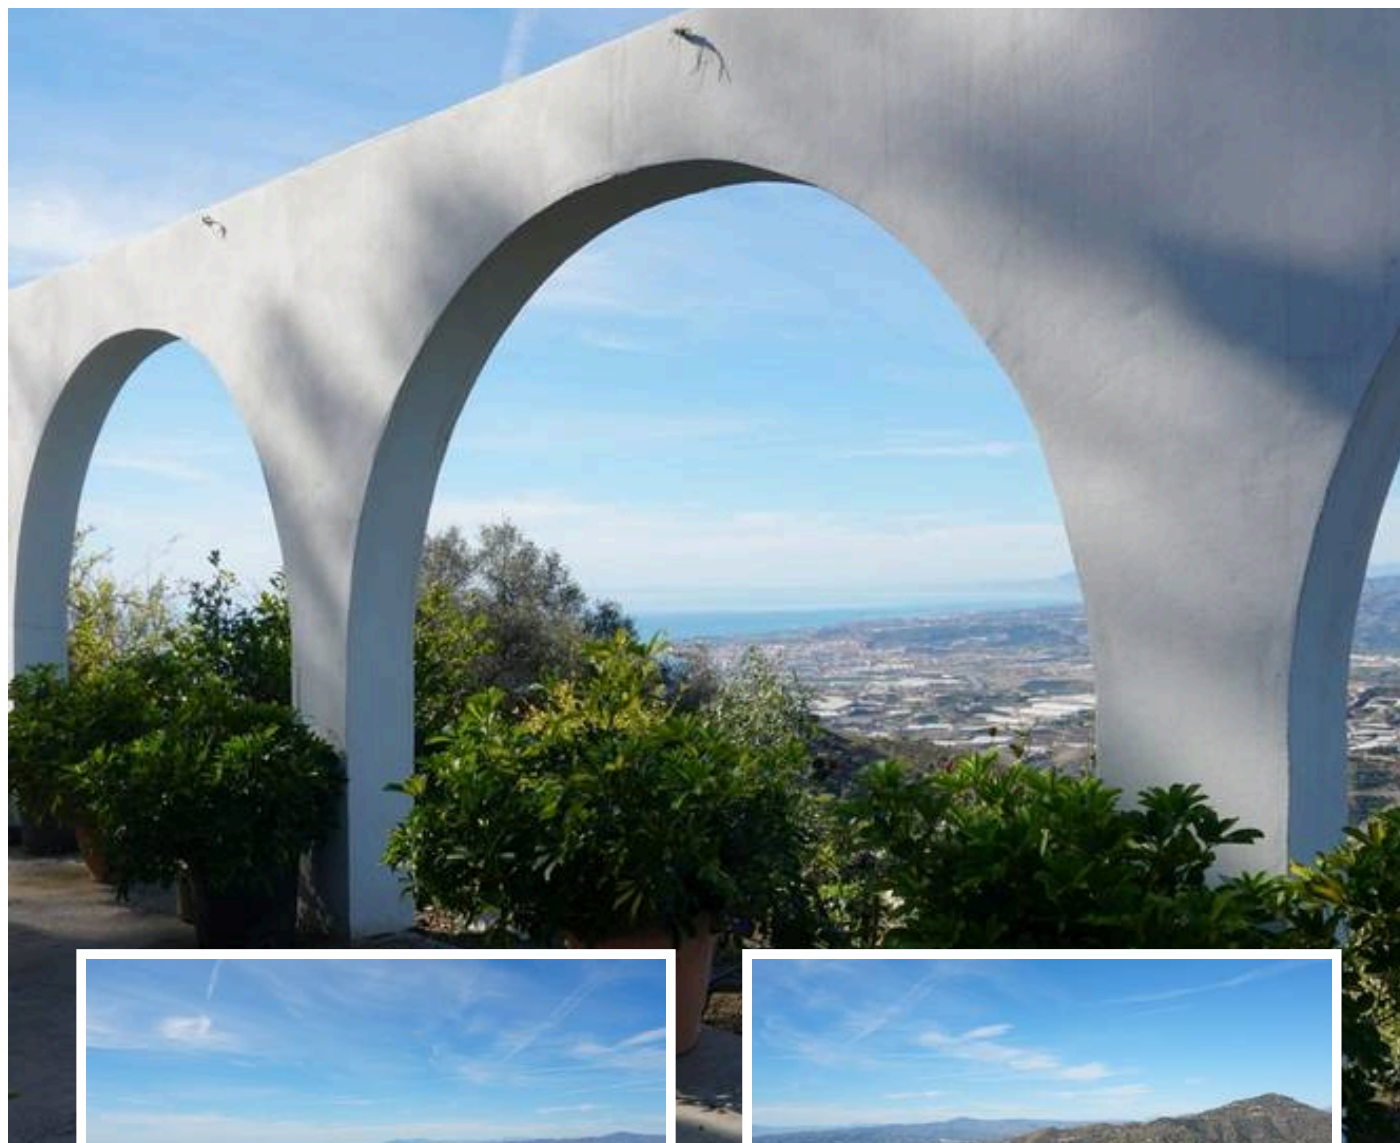

Finca - Cortijo en Sayalonga

Descripción

Descubre la elegancia rústica en esta encantadora casa de campo en Sayalonga. La residencia, cuidadosamente diseñada con 5 habitaciones y 2 baños, abarca espacios generosos con 136m², fusionando comodidad moderna con encanto atemporal. Construida en 2006, la casa emana una cálida atmósfera, invitándote a experimentar lo mejor de la vida campestre. Al adentrarte en la extensa parcela de 15000m², se despliega un mundo de posibilidades. Ya sea que sueñes co...

Precio: **499.000 €**

Dormitorios: 5

Baños: 2

Construidos: 136m²

Parcela: 136m²

Terraza:

Marbella

info@bestliving.es

+34 747 471 108