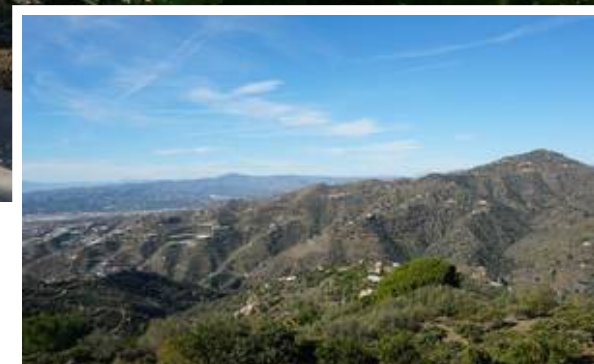

Finca - Cortijo en Sayalonga

Descripción

Descubre la elegancia rústica en esta encantadora casa de campo en Sayalonga. La residencia, cuidadosamente diseñada con 5 habitaciones y 2 baños, abarca espacios generosos con 136m², fusionando comodidad moderna con encanto atemporal. Construida en 2006, la casa emana una cálida atmósfera, invitándote a experimentar lo mejor de la vida campestre. Al adentrarte en la extensa parcela de 15000m², se despliega un mundo de posibilidades. Ya sea que sueñes co...

Precio: **499.000 €**

Dormitorios: 5

Baños: 2

Construidos: 136m²

Parcela: 136m²

Terraza:

Marbella

info@bestliving.es

+34 747 471 108