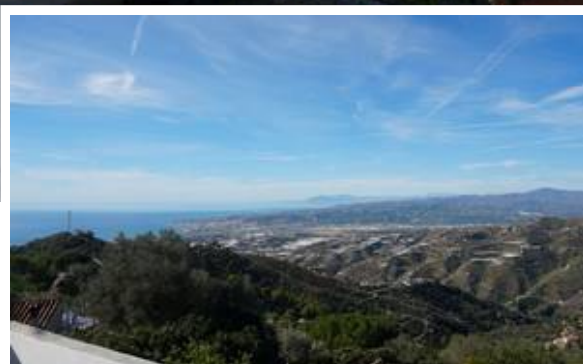

Finca - Cortijo en Sayalonga

Descripción

Descubre la elegancia rústica en esta encantadora casa de campo en Sayalonga. La residencia, cuidadosamente diseñada con 5 habitaciones y 2 baños, abarca espacios generosos con 136m², fusionando comodidad moderna con encanto atemporal. Construida en 2006, la casa emana una cálida atmósfera, invitándote a experimentar lo mejor de la vida campestre. Al adentrarte en la extensa parcela de 15000m², se despliega un mundo de posibilidades. Ya sea que sueñes co...

Precio: **499.000 €**

Dormitorios: 5

Baños: 2

Construidos: 136m²

Parcela: 136m²

Terraza:

Marbella

info@bestliving.es

+34 747 471 108