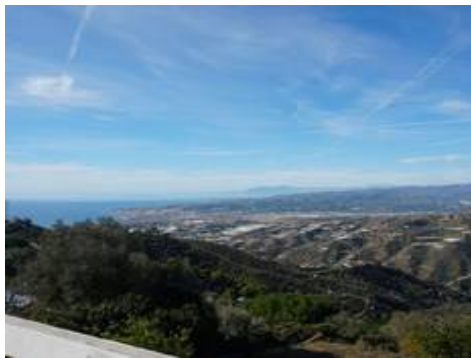

Finca - Cortijo en Sayalonga

499.000 €

🛏 5 🚿 2 📏 136m² 🏠 136m²

Descripción

Descubre la elegancia rústica en esta encantadora casa de campo en Sayalonga. La residencia, cuidadosamente diseñada con 5 habitaciones y 2 baños, abarca espacios generosos con 136m², fusionando comodidad moderna con encanto atemporal. Construida en 2006, la casa emana una cálida atmósfera, invitándote a experimentar lo mejor de la vida campestre. Al adentrarte en la extensa parcela de 15000m², se despliega un mundo de posibilidades. Ya sea que sueñes con cultivar un vibrante jardín oasis o visualices reuniones al aire libre con el telón de fondo de los atardeceres andaluces, esta propiedad ofrece el lienzo para tus aspiraciones. La orientación suroeste garantiza que la luz natural inunde los interiores, creando una atmósfera acogedora en todo momento. Imagina despertar con la suave luz del sol que se filtra en las habitaciones y disfrutar de vistas panorámicas que se extienden desde el resplandeciente mar hasta las majestuosas cumbres montañosas. Esta residencia no es solo una casa; es un refugio donde puedes saborear la sencillez de la vida rural mientras disfrutas de las comodidades modernas. Sayalonga, con sus paisajes pintorescos y comunidad amigable, prepara el escenario para un estilo de vida definido por la...