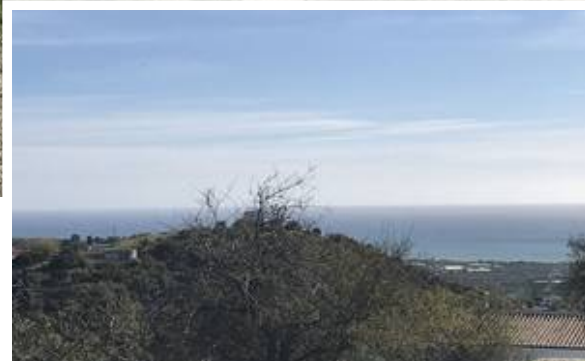

Finca - Cortijo en Frigiliana

Descripción

Ubicado a menos de 15 minutos en coche del precioso pueblo de montaña de Frigiliana, este cortijo se encuentra en una parcela de aproximadamente 6.000m², rodeado de plantaciones de aguacates y vistas panorámicas al mar y a las colinas de los alrededores.

También existe la opción de adquirir terreno adicional: Aproximadamente 10.000m² en total por 230.000€ (casa +...

Precio: **200.000 €**

Dormitorios: 2

Baños: 1

Construidos: 44m²

Parcela: 5.000m²

Terraza:

Marbella

info@bestliving.es

+34 747 471 108