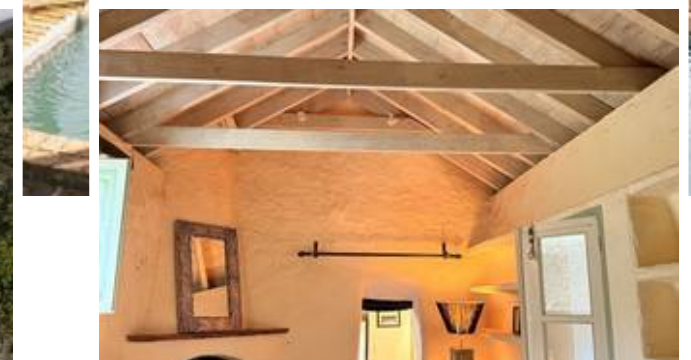

Finca - Cortijo en Estepona

Descripción

Encantadora casa de campo de 4 dormitorios
300m² en el corazón del valle de La Acedia
A sólo 15 minutos de las playas de Estepona y del vibrante
centro de la ciudad, y a sólo 7 minutos del pintoresco pueblo
blanco de Casares, la propiedad goza de la misma proximidad
tanto a Marbella como a Sotogrande, lo que la convierte en
una escapada ideal al campo con todas las comodidades al
alcance de la mano. Entre a un gran hall de entrada de doble...

Precio: **1.325.000 €**

Dormitorios: 4

Baños: 4

Construidos: 300m²

Parcela: 10.000m²

Terraza: 32m²

Marbella

info@bestliving.es

+34 747 471 108