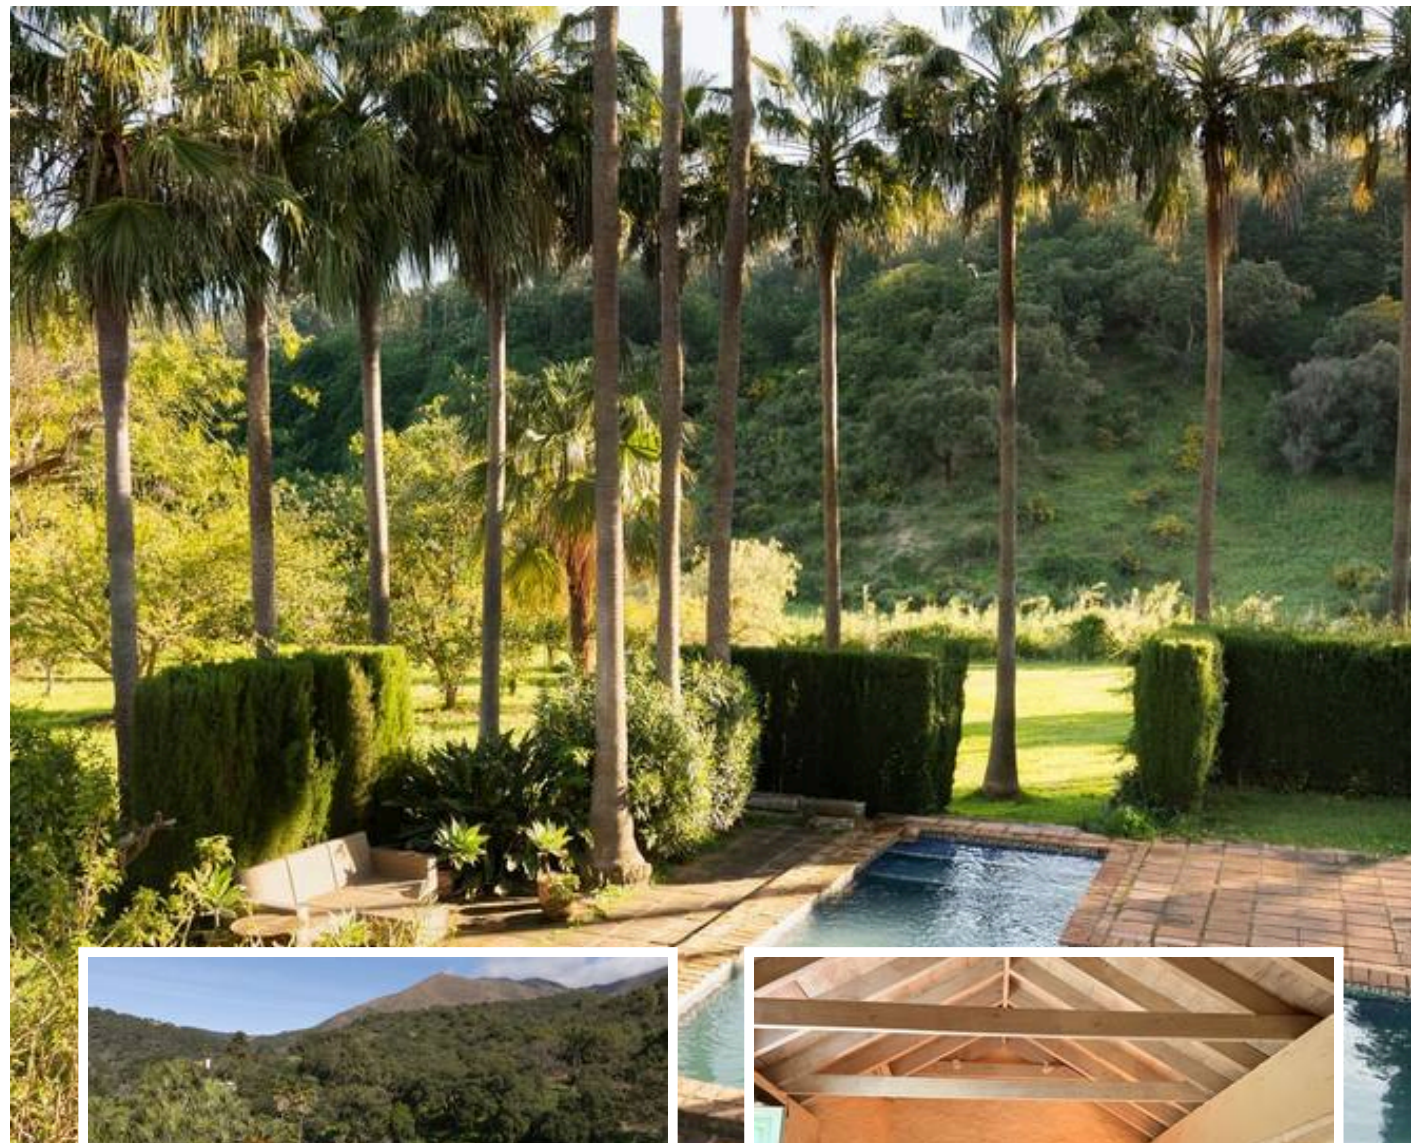

Finca - Cortijo en Estepona

Descripción

Encantadora casa de campo de 4 dormitorios
300m² en el corazón del valle de La Acedia
A sólo 15 minutos de las playas de Estepona y del vibrante
centro de la ciudad, y a sólo 7 minutos del pintoresco pueblo
blanco de Casares, la propiedad goza de la misma proximidad
tanto a Marbella como a Sotogrande, lo que la convierte en
una escapada ideal al campo con todas las comodidades al
alcance de la mano. Entre a un gran hall de entrada de doble...

Precio: **1.325.000 €**

Dormitorios: 4

Baños: 4

Construidos: 300m²

Parcela: 10.000m²

Terraza: 32m²

Marbella

info@bestliving.es

+34 747 471 108