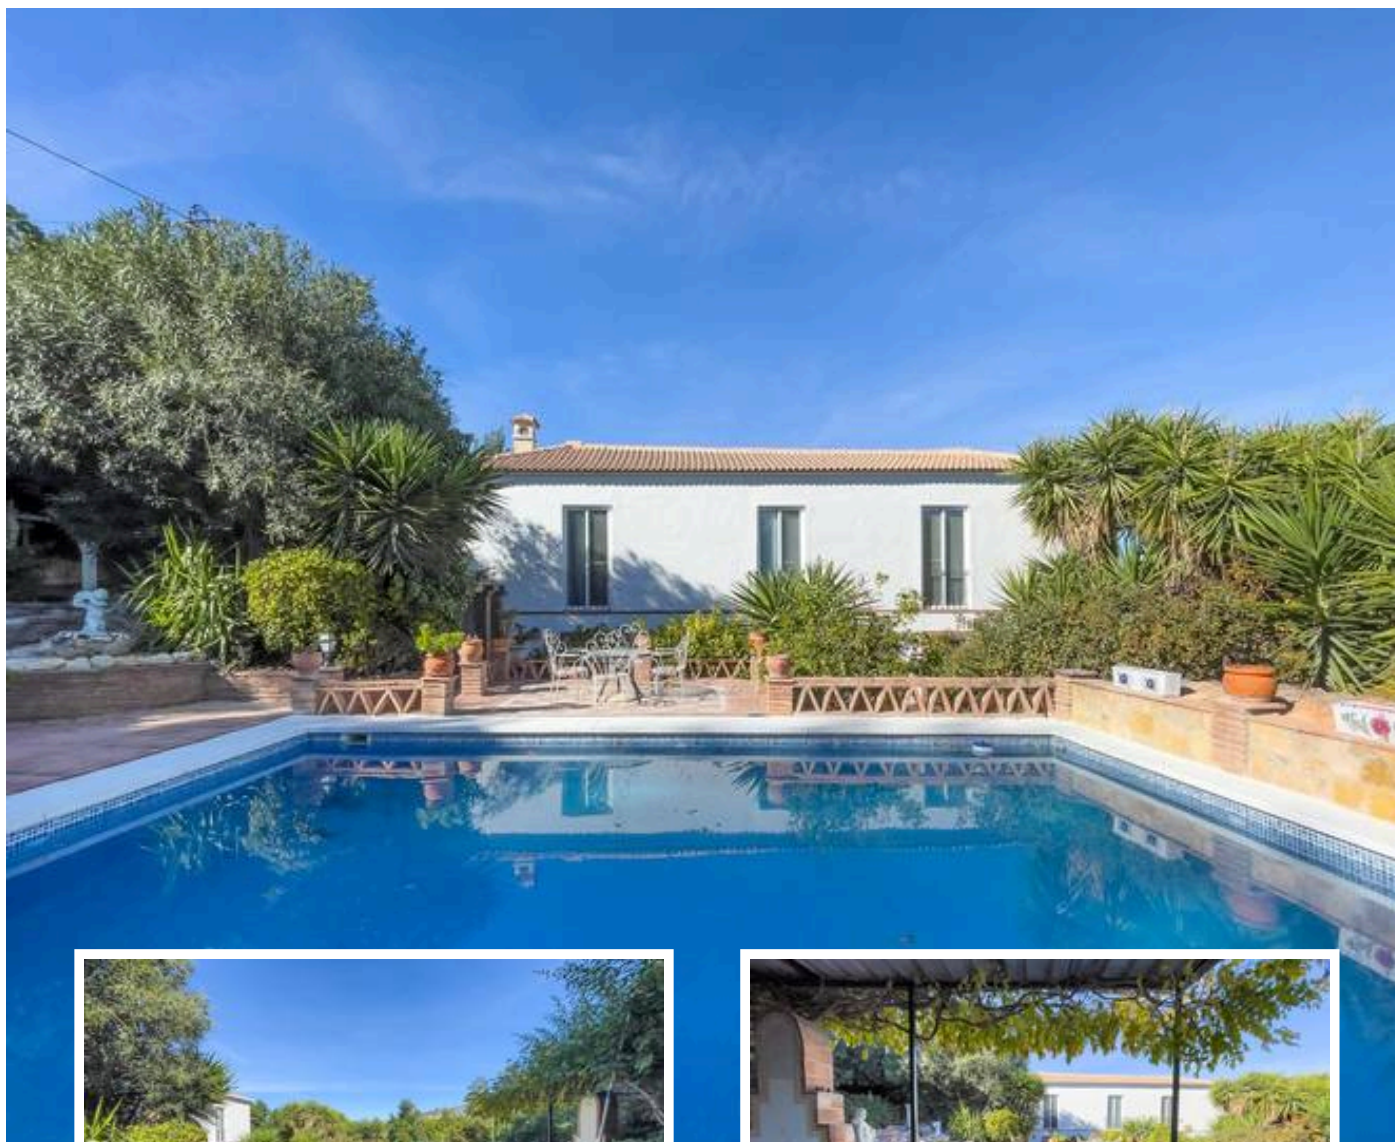

Finca - Cortijo en Coín

Descripción

Situada en la codiciada zona suroeste de Coín, esta magnífica finca de 5 dormitorios, recientemente reformada, se encuentra en una amplia parcela de aproximadamente 6.000m², que incluye una productiva plantación de aguacates que genera un atractivo ingreso anual.

El acceso a la propiedad es bueno, con la mayor parte del camino asfaltado hasta la misma vivienda, y dispone de...

Precio: **399.000 €**

Dormitorios: 5

Baños: 2

Construidos: 218m²

Parcela: 6.000m²

Terraza:

Marbella

info@bestliving.es

+34 747 471 108